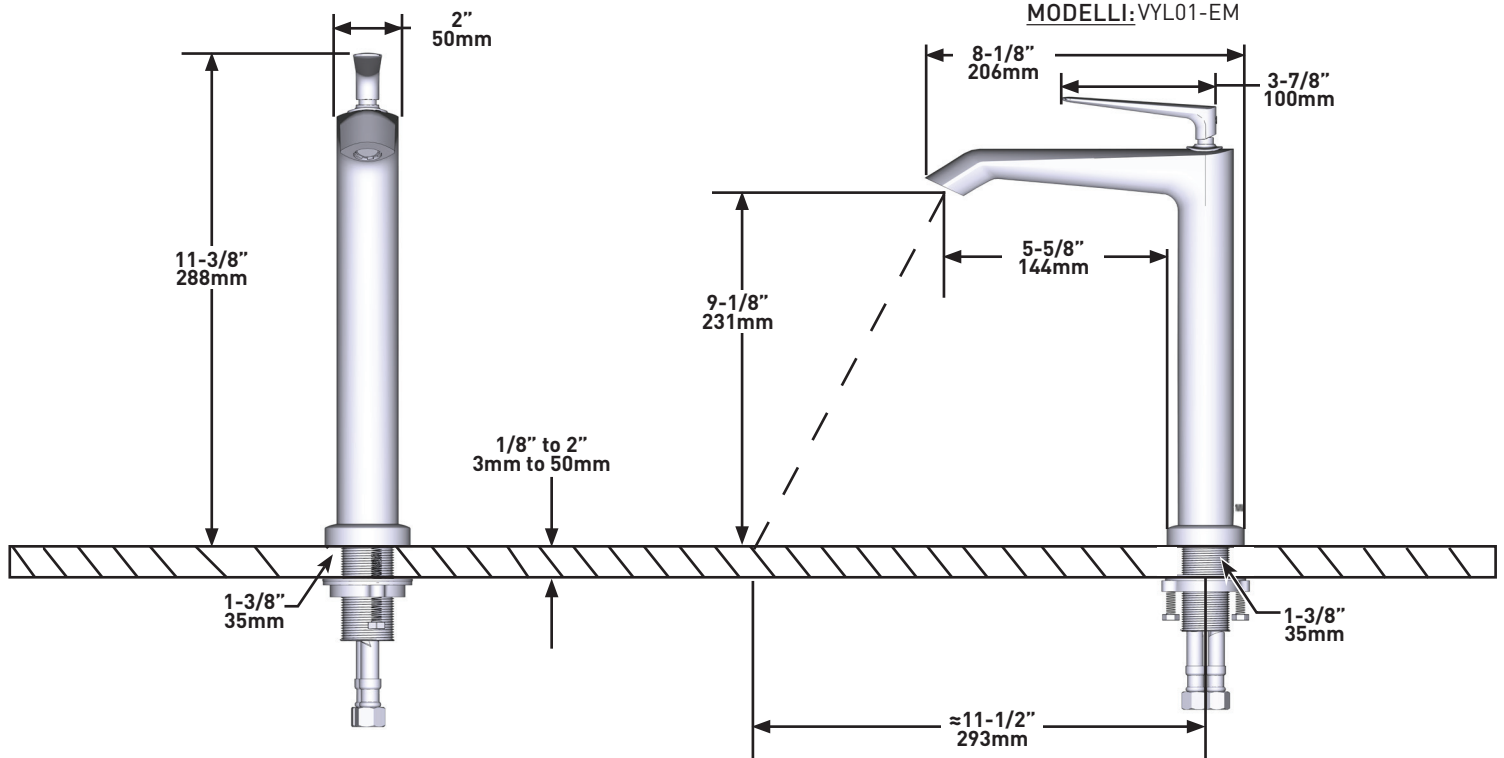

+ 44 (0) 1952 221 100

www.riobel.design

A DISTINCTIVE MEMBER OF THE HOUSE OF ROHL