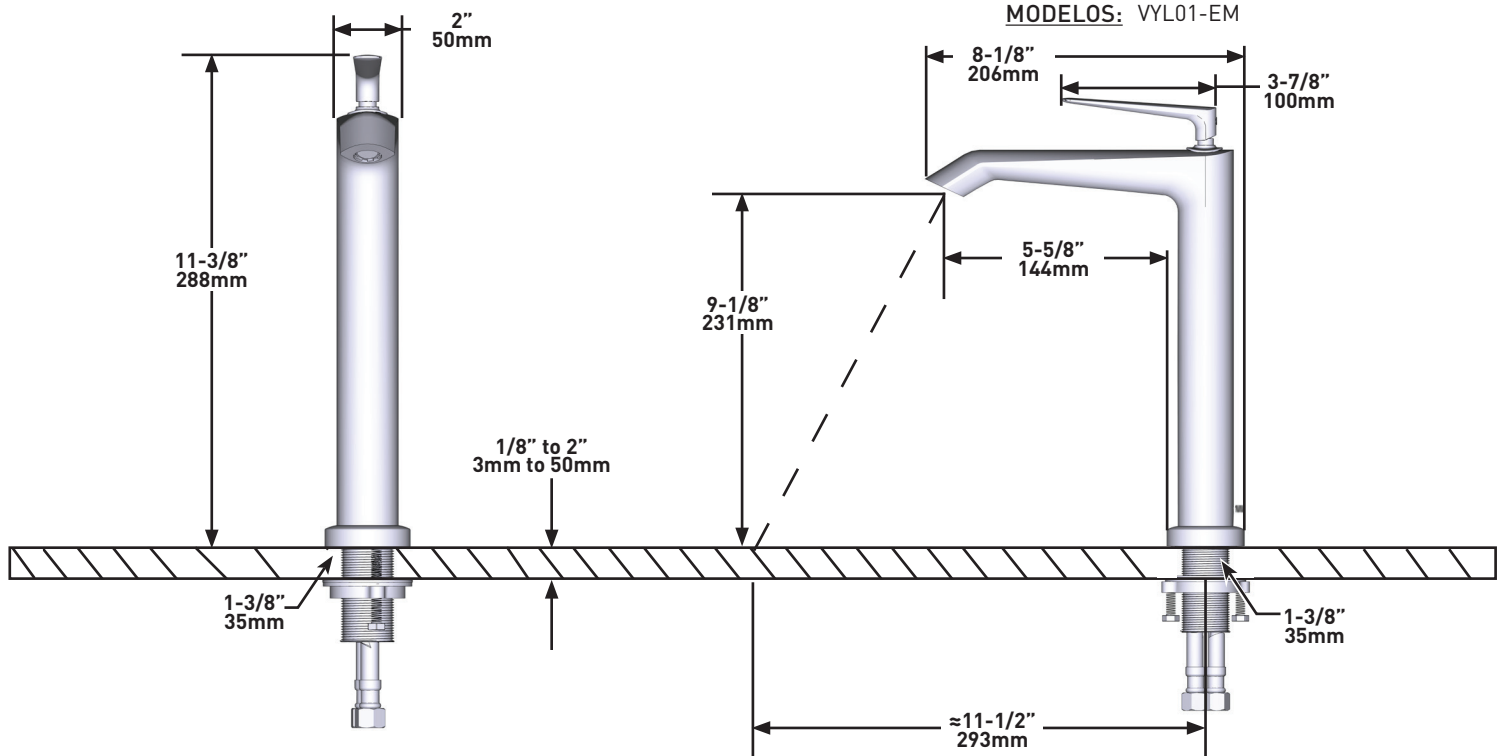

Mezclador monomando alto para lavabo

MODELOS: VYL01-EM

+ 44 (0) 1952 221 100

www.riobel.design

A DISTINCTIVE MEMBER OF THE HOUSE OF ROHL