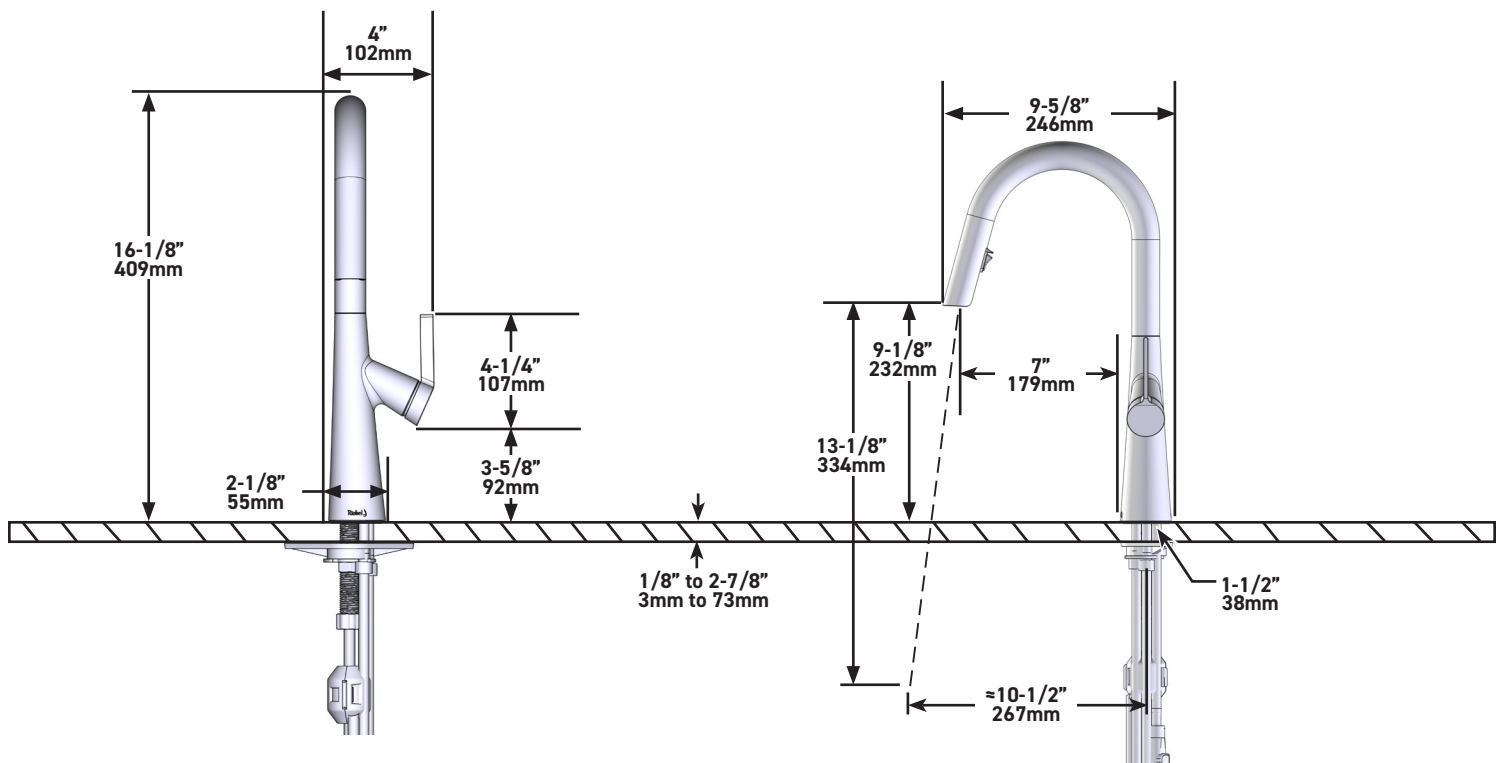

+44 (0)1952 221 100
www.riobel.design

A DISTINCTIVE MEMBER OF THE HOUSE OF ROHL