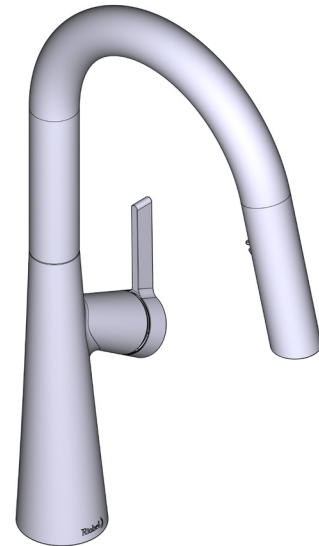

CARACTÉRISTIQUES TECHNIQUES

DESCRIPTION

- Conexión de G1/2"
- Adaptateur G3/8" inclus
- Cartouche céramique
- Flexible en nylon tressé silencieux
- Douchette 2 jets avec système Boomerang et écrou tournant

DÉBIT

- 6.2 L/min, 60psi, 4 bar

GARANTIE

- www.riobel.design

Mitigeur de cuisine Ludik avec douchette

MODÈLES: LK101-EM