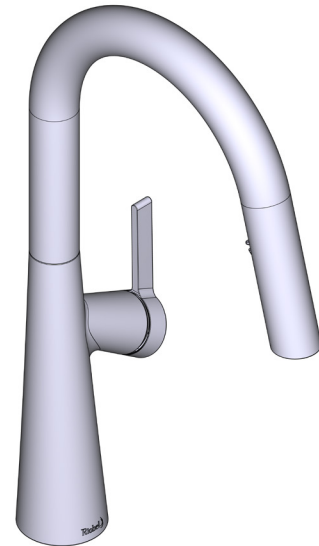

CARACTERÍSTICAS TÉCNICAS

DESCRIPCIÓN

- Conexión de G1/2"
- Adaptador G3/8" incluido
- Cartucho cerámico
- Flexo de nylon trenzado silencioso
- Ducha 2 jets con sistema Boomerang y tuerca giratoria

CAUDAL

- 6.2 L/min, 60psi, 4 bar

GARANTÍA

- www.riobel.design

Grifo monomando de cocina Ludik con ducha

MODELOS: LK101-EM