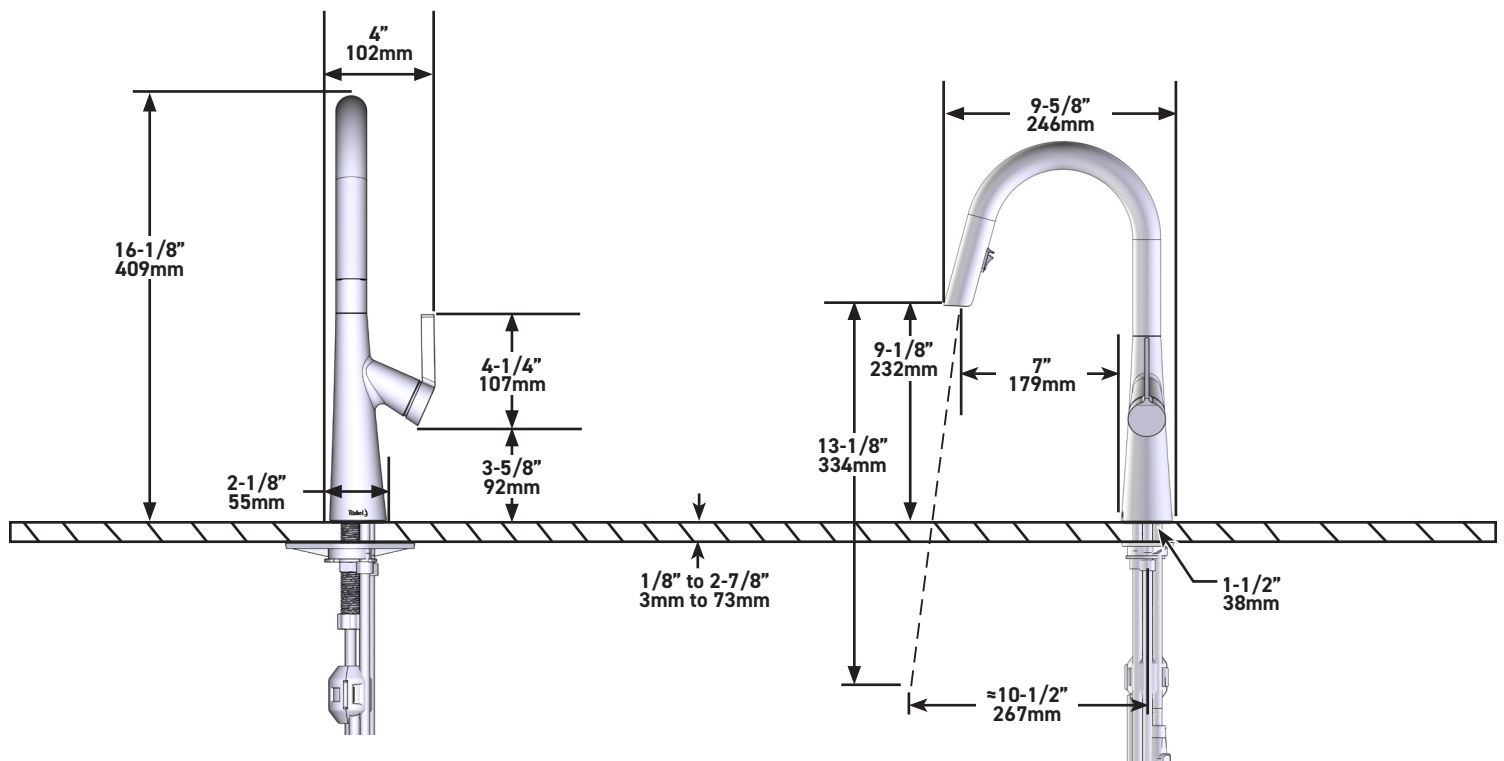

+44 (0)1952 221 100
www.riobel.design

A DISTINCTIVE MEMBER OF THE HOUSE OF ROHL