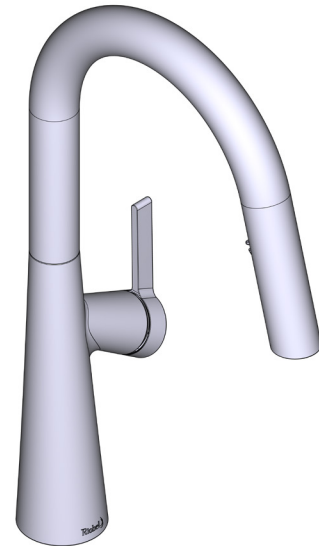

SPECIFICATIONS

DESCRIPTION

- G1/2" connection flexes
- Supplied with G3/8" adaptor
- Ceramic cartridge
- Silent braided nylon hose
- 2 jet boomerang hand spray system with integrated swivel

FLOW

- 6.2 L/min, 60psi, 4 bar

WARRANTY

- www.riobel.design

Ludik Kitchen Tap with Spray

MODELS: LK101-EM