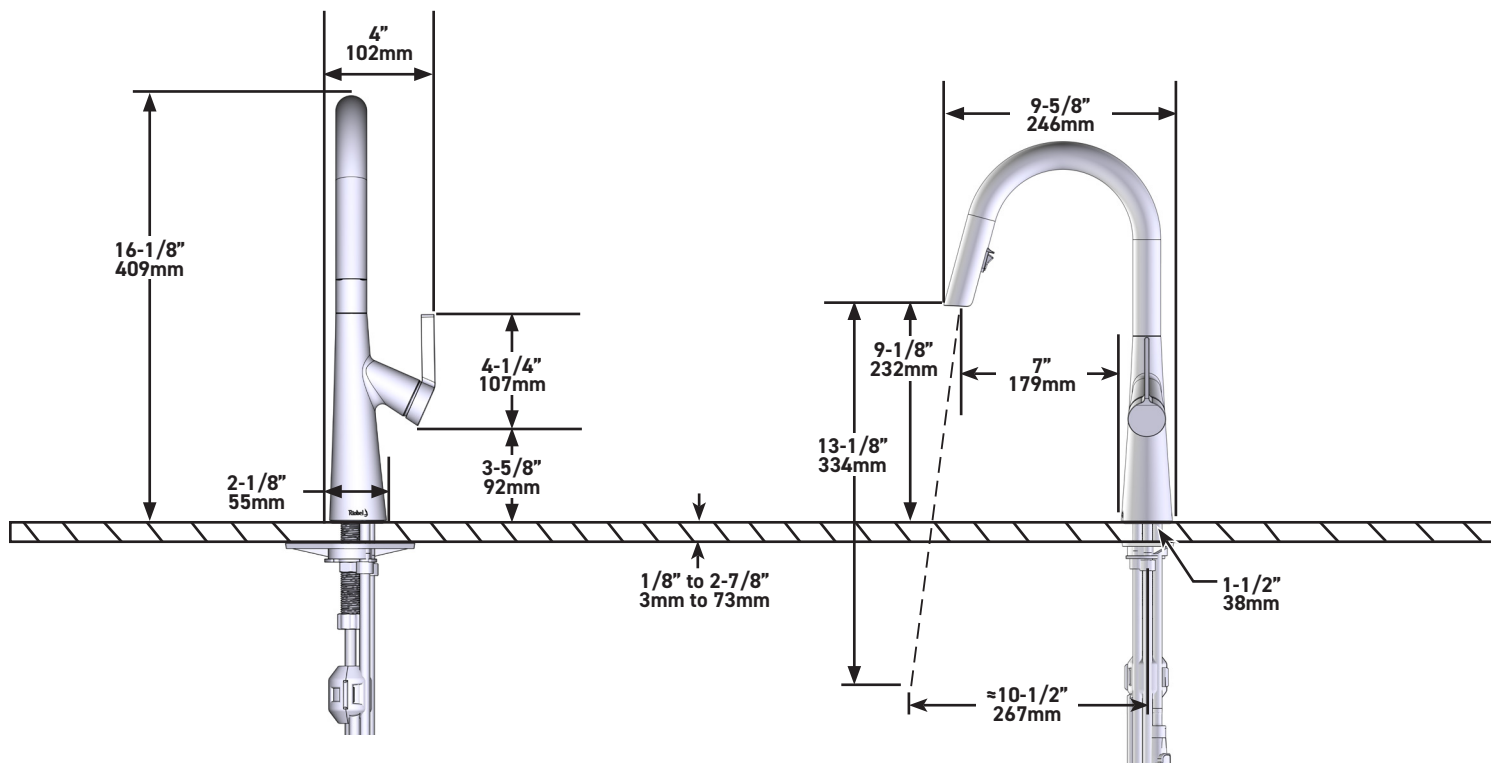

+44 (0)1952 221 100
www.riobel.design