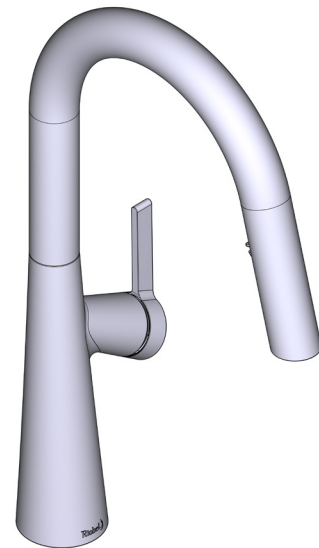

SPECIFICHE

DESCRIZIONE

- G1/2" tubi flessibili
- Adattatore G3/8" incluso
- Cartucce a disco ceramico
- Tubo estraibile silenzioso in nylon trecciato
- Doccetta doppio getto con sistema boomerang e snodo integrato

FLUSSO

- 6.2 L/min, 60psi, 4 bar

GARANZIA

- www.riobel.design

Rubinetto cucina Ludik con doccetta

MODELLI: LK101-EM