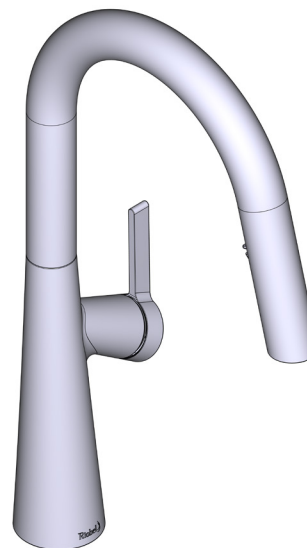

TECHNISCHE DATEN

BESCHREIBUNG

- Flexschläuche ½"
- Adapter G3/8" mitgeliefert
- Keramikkartusche
- Geräuscharmer Nylon-Schlauch
- Zweistrahl "Boomerang" - Handbrausesystem mit integriertem Gelenk

DURCHFLUSSMENGE

- 6.2 L/min, 60psi, 4 bar

GARANTIE

- www.riobel.design

Ludik Küchenarmatur mit Schlauchbrause

MODELLE: LK101-EM