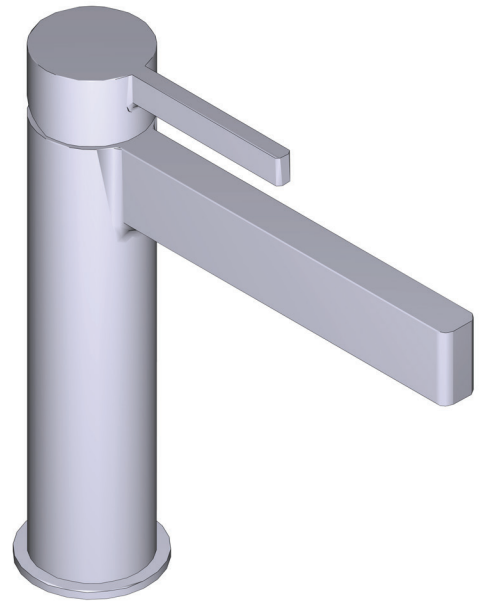

SPÉCIFICATIONS

DESCRIPTION

- Conexión de G1/2"
- Adaptateur G3/8" inclus
- Cartouche céramique
- Vidage vendu séparément

DÉBITS DISPONIBLES

- 4.7 L/min, 3 bar

CERTIFICATIONS

- Conforme à la norme européenne EN817:2008
- Certifié selon la classe acoustique et de débit PA-IX 10071/10
- En cours de certification selon la réglementation DVGW pour les matériaux en contact avec l'eau potable.
- KIWA NL K110291/01

GARANTIE

- www.riobel.design

Mitigeur de lavabo

MODÈLES: PXS00-EM