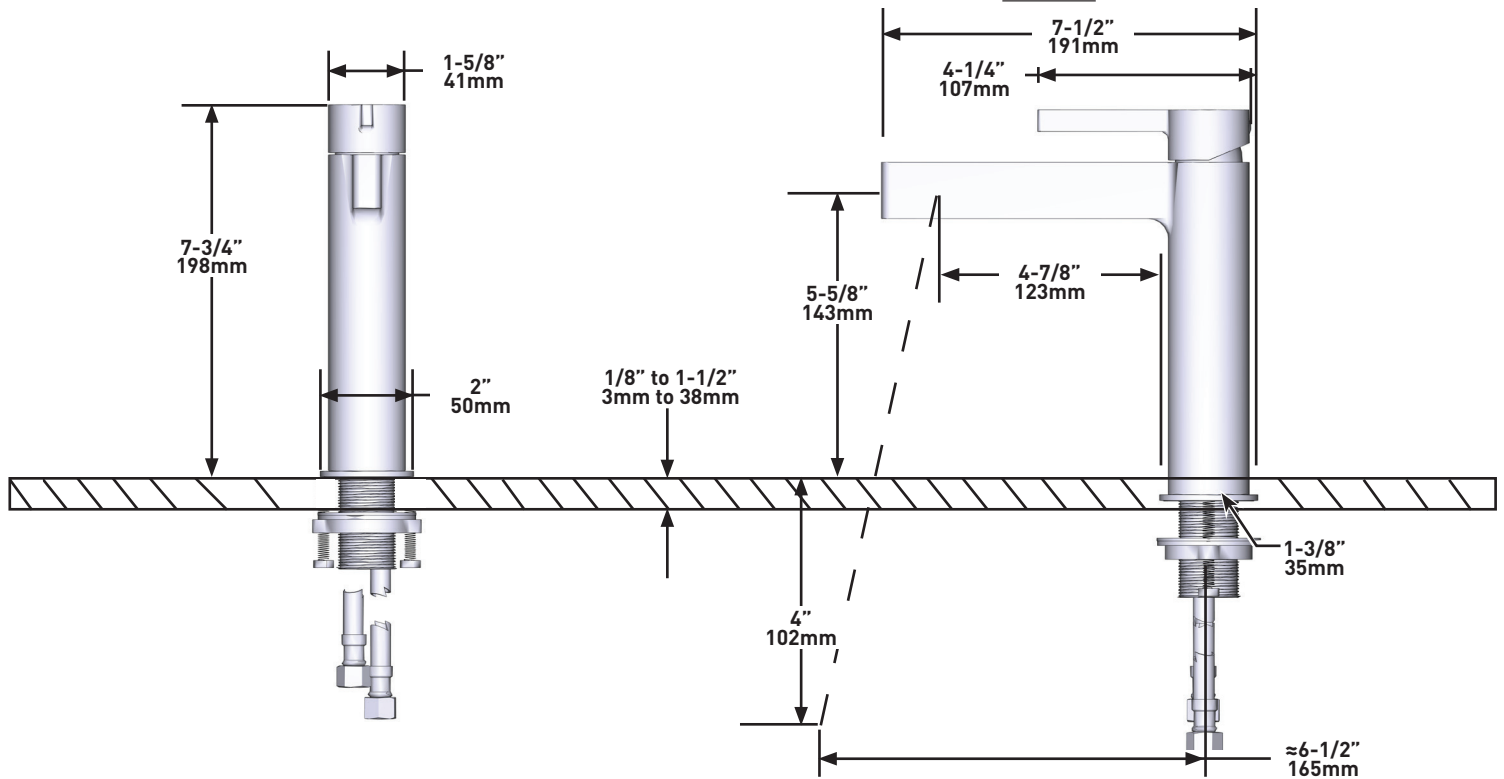

+ 44 (0) 1952 221 100

www.riobel.design

A DISTINCTIVE MEMBER OF THE HOUSE OF ROHL