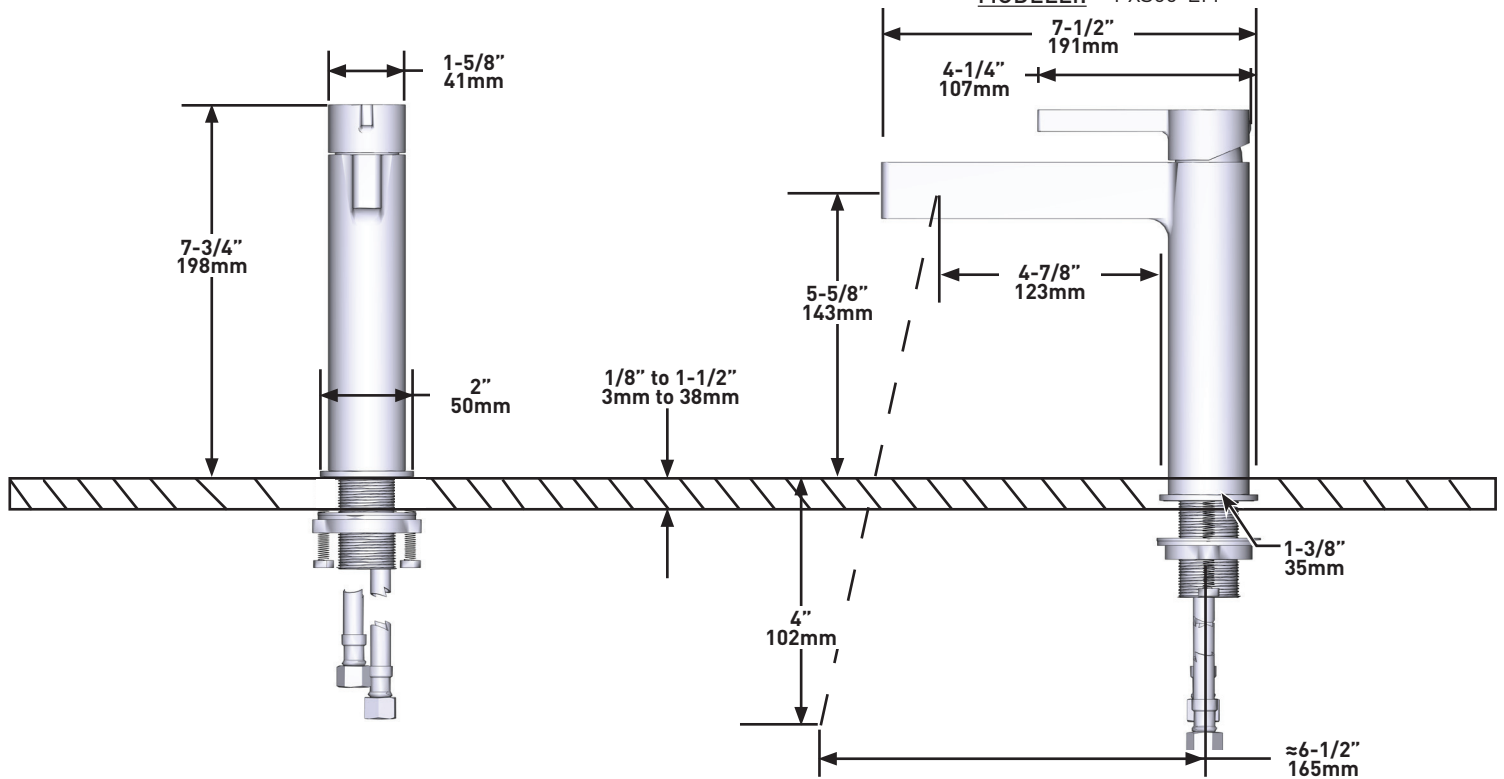

+ 44 (0) 1952 221 100

www.riobel.design

A DISTINCTIVE MEMBER OF THE HOUSE OF ROHL