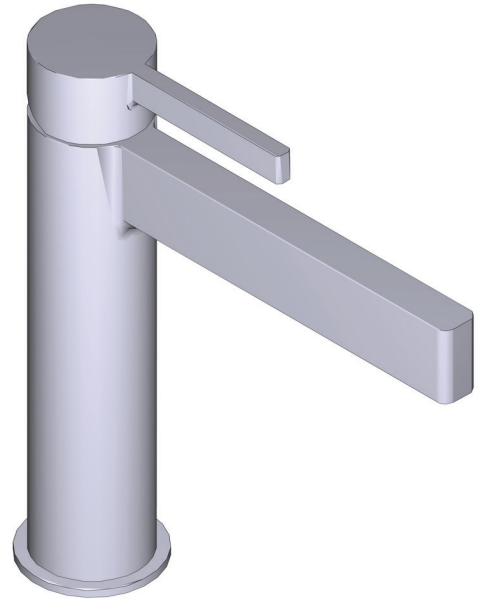

ESPECIFICACIONES

DESCRIPCIÓN

- Conexión de G1/2"
- Adaptador G3/8" incluido
- Cartucho cerámico
- El kit de desagüe se vende por separado

FLUJO

- 4.7 L/min, 3 bar

ESTÁNDARES

- Cumple el estándar europeo EN817:2008
- Certificado según la clase acústica y de flujo PA-IX 10071/I0
- En proceso de certificación conforme a la normativa DVGW para materiales en contacto con agua potable.
- KIWA NL K110291/01

GARANTÍA

- www.riobel.design

Mezclador monomando para lavabo

MODELOS: PXS00-EM