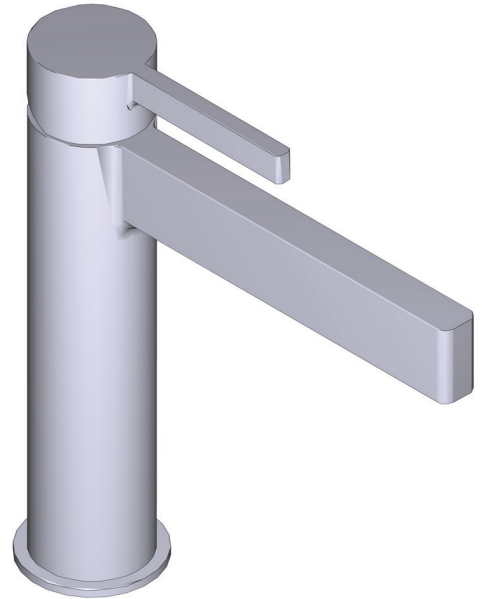

SPECIFICHE TECNICHE

DESCRIZIONE

- G1/2" tubi flessibili
- Adattatore G3/8" incluso
- Cartucce a disco ceramico
- Kit piletta venduto separatamente

FLUSSO

- 4.7 L/min, 3 bar

STANDARD

- Conforme allo standard europeo EN817:2008
- Certificato secondo la classe acustica e di portata PA-IX 10071/IO
- In fase di certificazione secondo le norme DVGW per i materiali a contatto con l'acqua potabile.
- KIWA NL K110291/01

GARANZIA

- www.riobel.design

Miscelatore monocomando lavabo

MODELLI: PXS00-EM