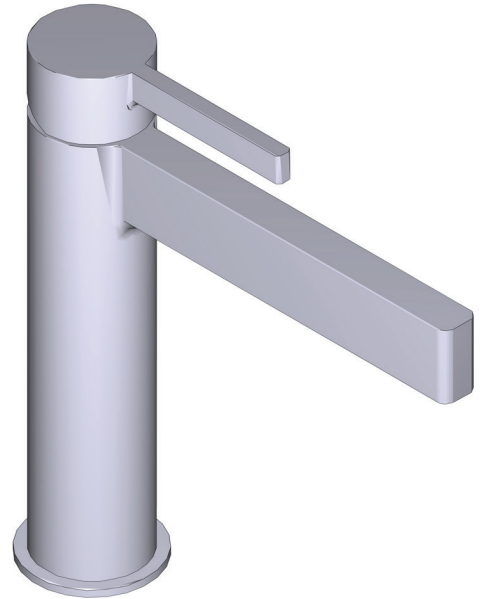

KENMERKEN

BESCHRIJVING

- Buigbare G1/2"-aansluiting
- Geleverd met G3/8"-adapter
- Keramische cassette
- Afvoerset wordt apart verkocht (DB160-EM)

STROMING

- 4.7 L/min, 3 bar

NORMEN

- Voldoet aan de Europese norm EN817:2008
- Gecertificeerd voor akoestische en stroomsnelheidsklasse PA-IX 10071/IO
- In het proces van certificering volgens de DVGW-voorschriften voor materialen die in contact komen met drinkwater.
- KIWA NL K110291/01

GARANTIE

- www.riobel.design