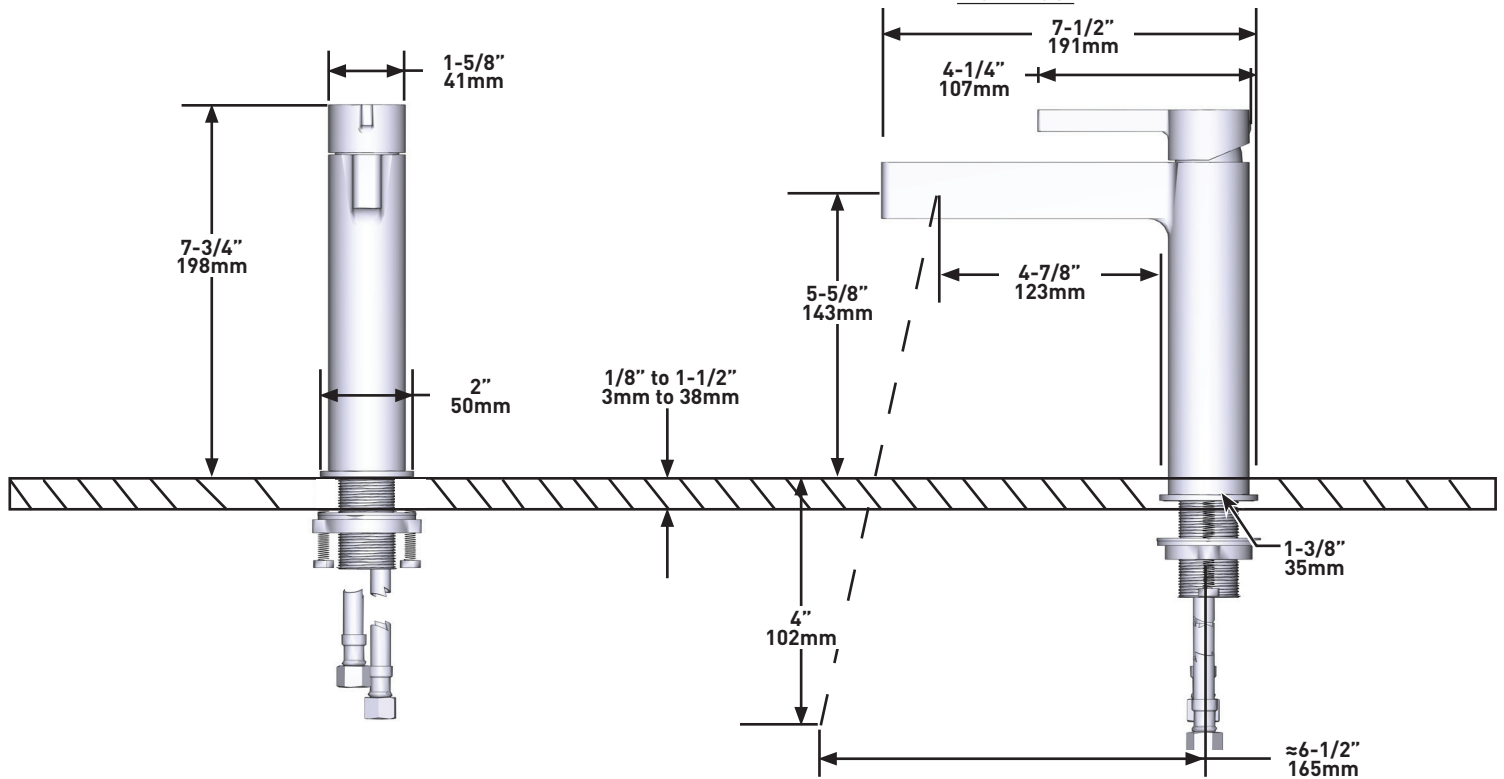

+ 44 (0) 1952 221 100

www.riobel.design

A DISTINCTIVE MEMBER OF THE HOUSE OF ROHL