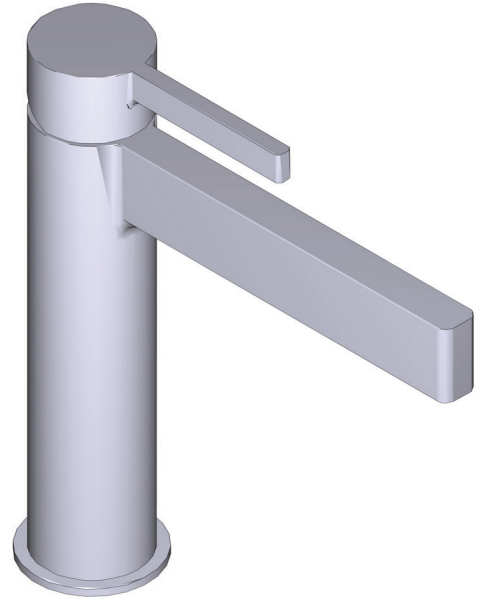

SPECIFICATIONS

DESCRIPTION

- G1/2" connection flexes
- Supplied with G3/8" adaptor
- Ceramic cartridge
- Waste kit sold separately (DB160-EM)

FLOW

- 4.7 L/min, 3 bar

STANDARD

- Compliant to European standard EN817:2008
- Certified to acoustic and flow rate class PA-IX 10071/IO
- In process of certifying to DVGW regulations for materials in contact with drinking water.
- KIWA NL K110291/01

WARRANTY

- www.riobel.design

Single Lever Basin Mixer

MODELS: PXS00-EM

+ 44 (0) 1952 221 100

www.riobel.design

A DISTINCTIVE MEMBER OF THE HOUSE OF ROHL

SPÉCIFICATIONS

DESCRIPTION

- Conexión de G1/2"
- Adaptateur G3/8" inclus
- Cartouche céramique
- Vidage vendu séparément

DÉBITS DISPONIBLES

- 4.7 L/min, 3 bar

CERTIFICATIONS

- Conforme à la norme européenne EN817:2008
- Certifié selon la classe acoustique et de débit PA-IX 10071/10
- En cours de certification selon la réglementation DVGW pour les matériaux en contact avec l'eau potable.
- KIWA NL K110291/01

BESCHREIBUNG

- Flexschläuche 1/2"
- Adapter G3/8" mitgeliefert
- Keramikkartusche
- Ablaufgarnitur muss separat erworben werden

FLUSS

- 4.7 L/min, 3 bar

ZERTIFIZIERUNGEN

- Entspricht der europäischen Norm EN817:2008
- Zertifiziert nach Schall- und Durchflussklasse PA-IX 10071/IO
- Vorbereitung der Zertifizierung nach DVGW-Regelwerk für Materialien im Kontakt mit Trinkwasser.
- KIWA NL K110291/01