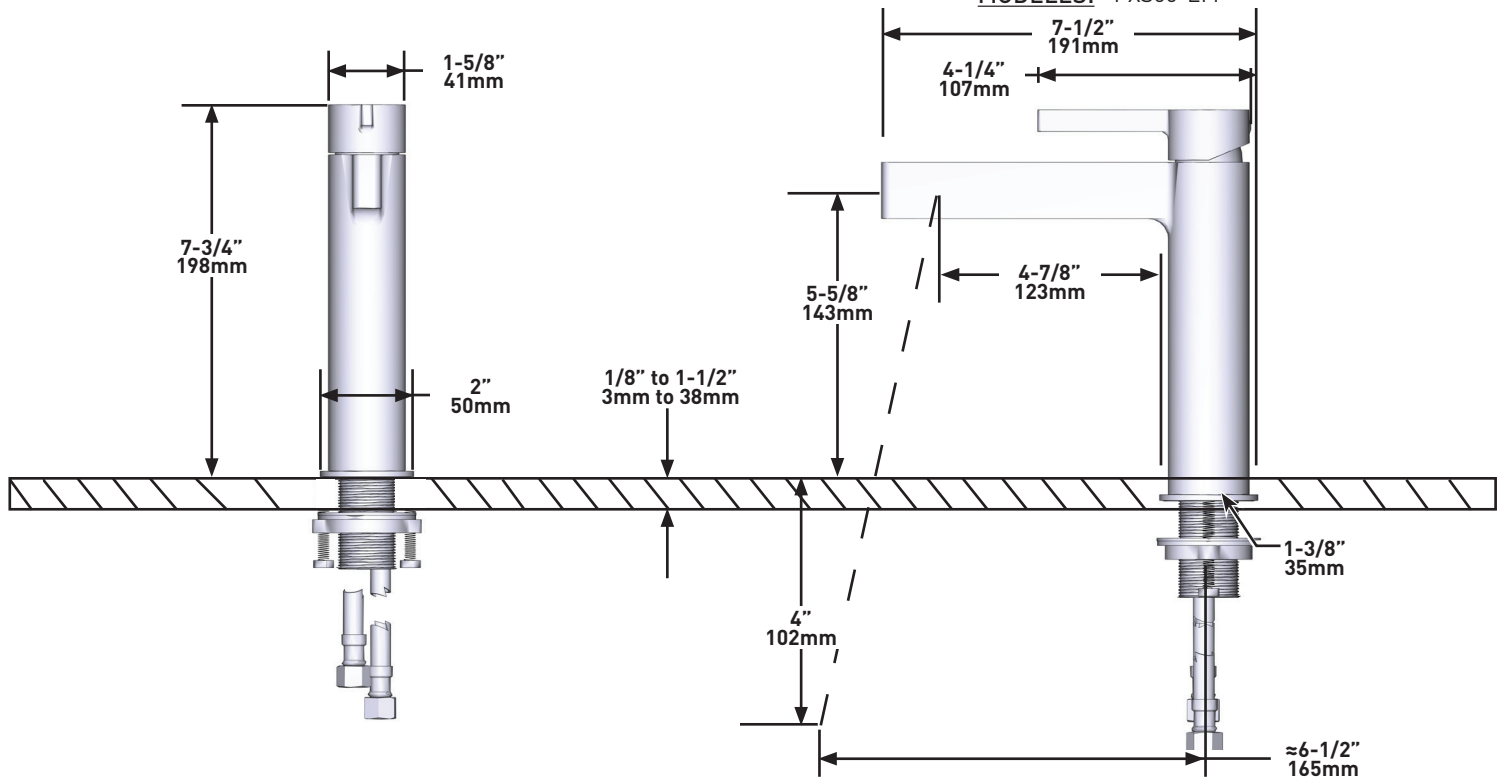

+ 44 (0) 1952 221 100

www.riobel.design

A DISTINCTIVE MEMBER OF THE HOUSE OF ROHL