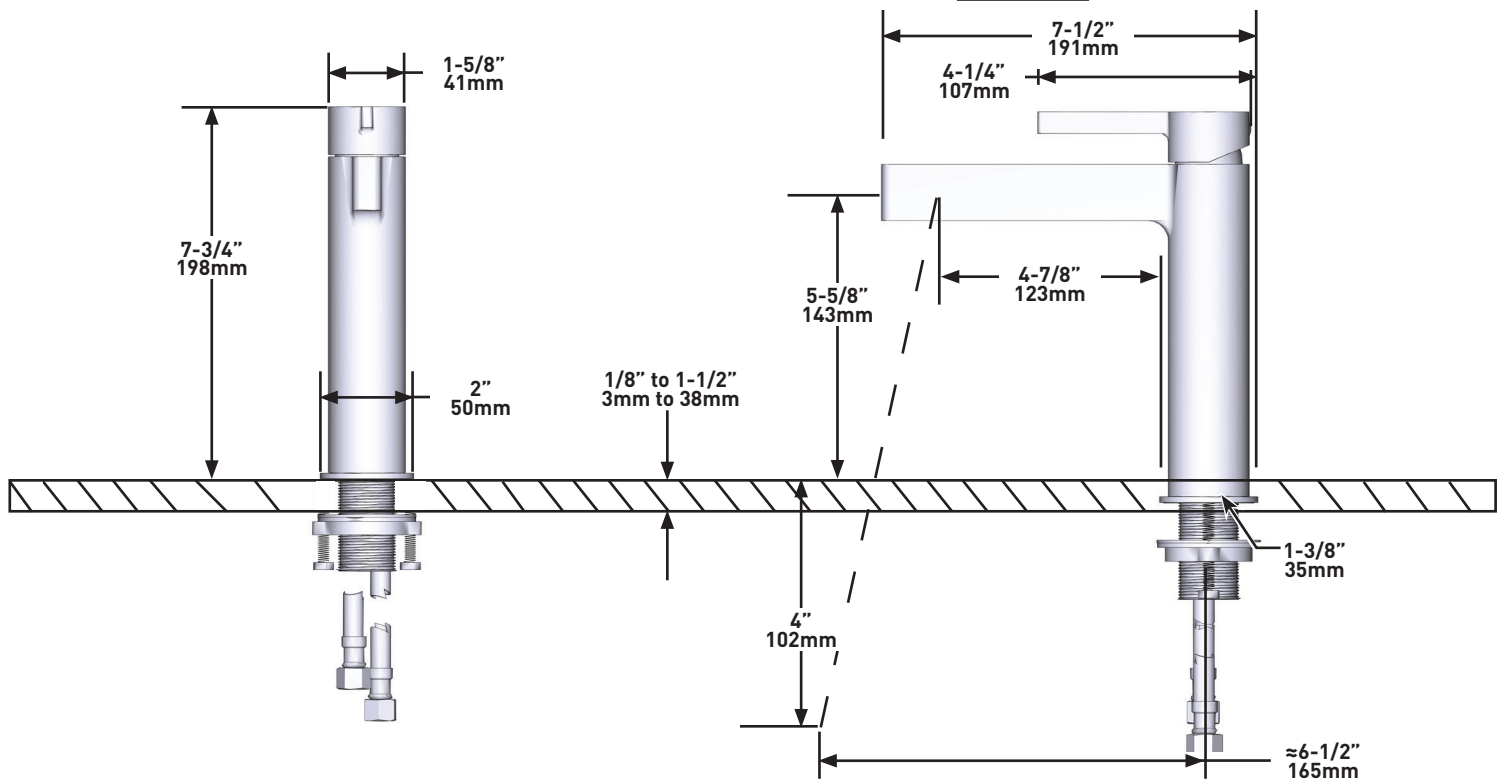

Eéngreeps wastafelmengkraan

MODELLEN: PXS00-EM

+ 44 (0) 1952 221 100

www.riobel.design

A DISTINCTIVE MEMBER OF THE HOUSE OF ROHL