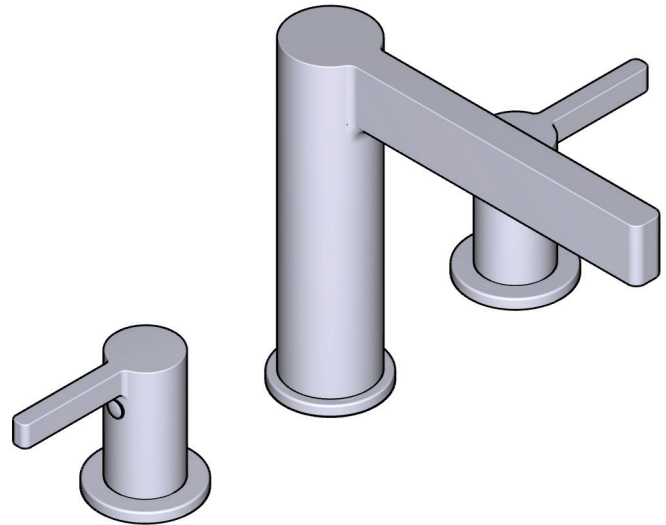

SPECIFICHE TECNICHE

DESCRIZIONE

- G1/2" tubi flessibili
- Adattatore G3/8" incluso
- Cartucce a disco ceramico con quarto di giro
- Kit pileta venduto separatamente

FLUSSO

- 5.0 L/min, 3 bar

STANDARD

- Conforme allo standard europeo EN817:2008
- Certificato secondo la classe acustica e di portata PA-IX 10062/IO
- In fase di certificazione secondo le norme UBA/KTW-BWGL/DVGW per i materiali a contatto con l'acqua potabile.
- KIWA NL K110292/01

GARANZIA

- www.riobel.design

Miscelatore per lavabo a tre fori

MODELLI: PX08-EM