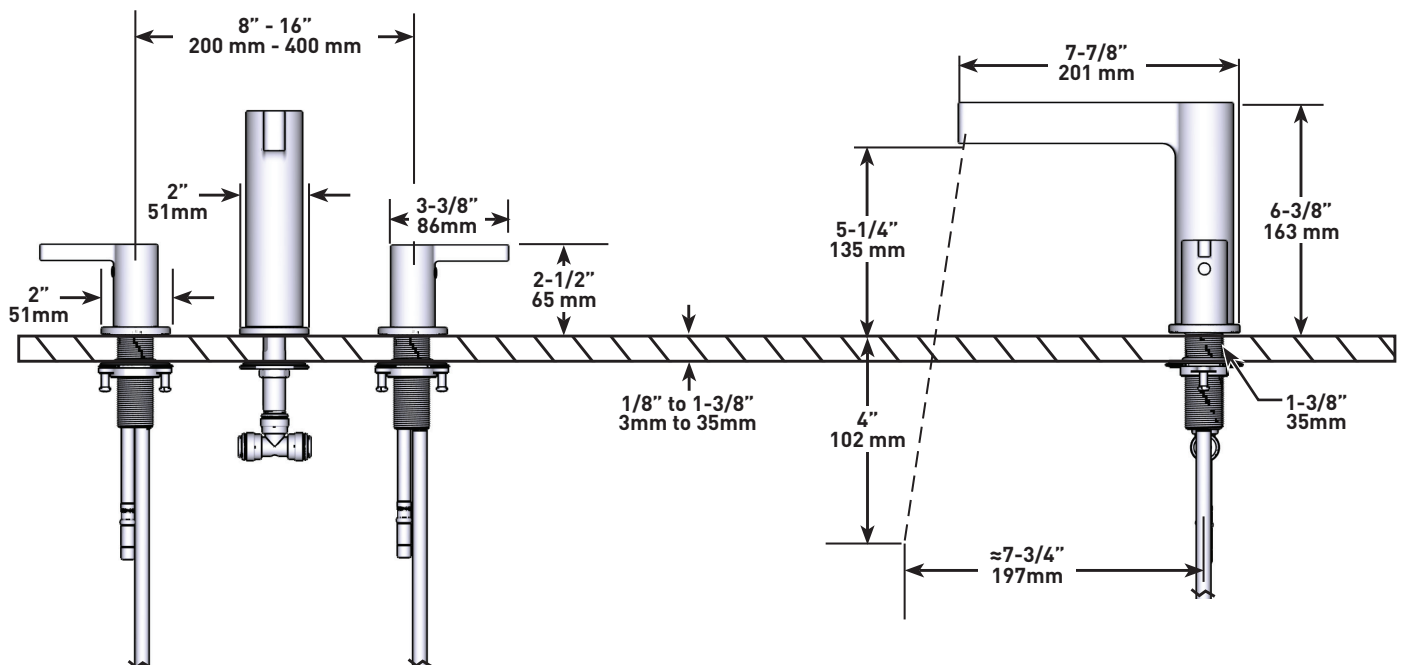

Driegats wastafelmengkraan

MODELLEN: PX08-EM