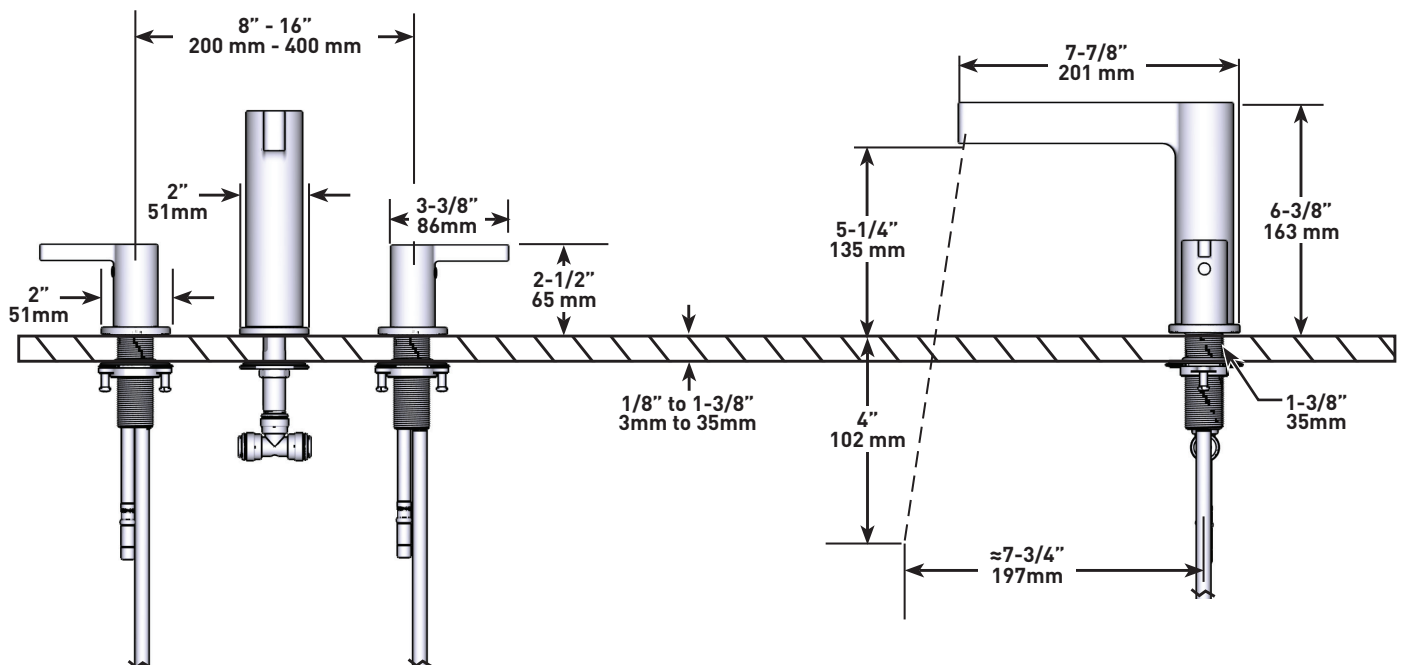

+ 44 (0) 1952 221 100

www.riobel.design

A DISTINCTIVE MEMBER OF THE HOUSE OF ROHL