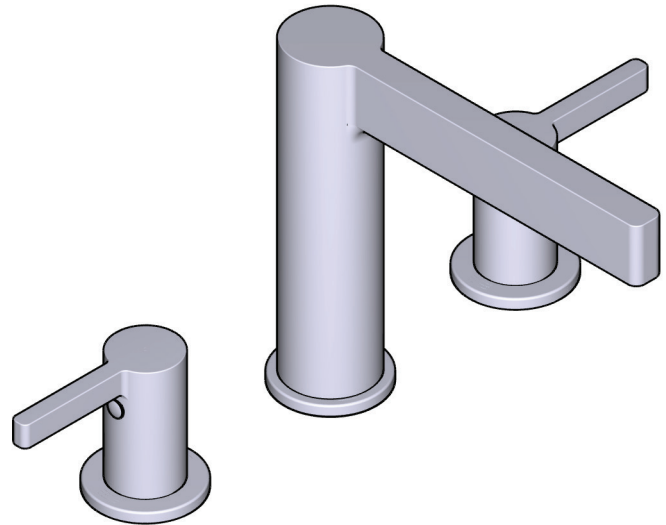

ESPECIFICACIONES

DESCRIPCIÓN

- Conexión de G1/2"
- Adaptador G3/8" incluido
- Montura cerámica 1/4" de vueltas
- El kit de desagüe se vende por separado

FLUJO

- 5.0 L/min, 3 bar

ESTÁNDARES

- Cumple el estándar europeo EN817:2008
- Certificado según la clase acústica y de flujo PA-IX 10062/IO
- En proceso de certificación conforme a la normativa UBA/KTW-BWGL/DVGW para materiales en contacto con agua potable.
- KIWA NL K110292/01

GARANTÍA

- www.riobel.design