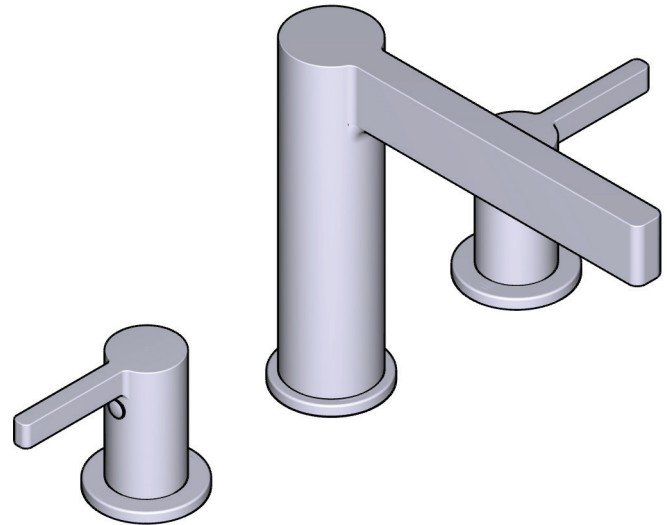

SPÉCIFICATIONS

DESCRIPTION

- Conexión de G1/2"
- Adaptateur G3/8" inclus
- Tête céramique 1/4 de tour
- Vidage vendu séparément

DÉBITS DISPONIBLES

- 5.0 L/min, 3 bar

CERTIFICATIONS

- Conforme à la norme européenne EN817:2008
- Certifié selon la classe acoustique et de débit PA-IX 10062/10
- En cours de certification selon la réglementation UBA/KTW-BWGL/DVGW pour les matériaux en contact avec l'eau potable.
- KIWA NL K110292/01

GARANTIE

- www.riobel.design

Mélangeur lavabo trois trous

MODÈLES: PX08-EM