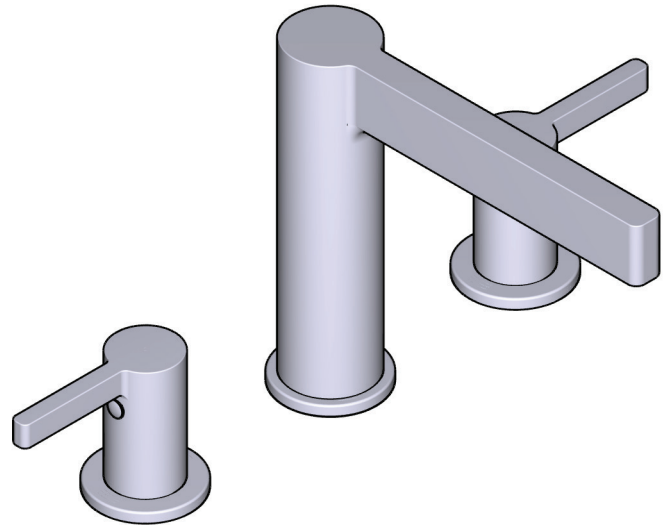

SPEZIFIKATIONEN

BESCHREIBUNG

- Flexschläuche 1/2"
- Adapter G3/8" mitgeliefert
- Vierteldrehende Keramikkartusche
- Ablaufgarnitur muss separat erworben werden

FLUSS

- 5.0 L/min, 3 bar

ZERTIFIZIERUNGEN

- Entspricht der europäischen Norm EN817:2008
- Zertifiziert nach Schall- und Durchflussklasse PA-IX 10062/IO
- Vorbereitung der Zertifizierung nach UBA/KTW-BWGL/DVGW-Regelwerk für Materialien im Kontakt mit Trinkwasser.
- KIWA NL K110292/01

GARANTIE

- www.riobel.design

Dreiloch-Waschtischarmatur

MODELLE: PX08-EM