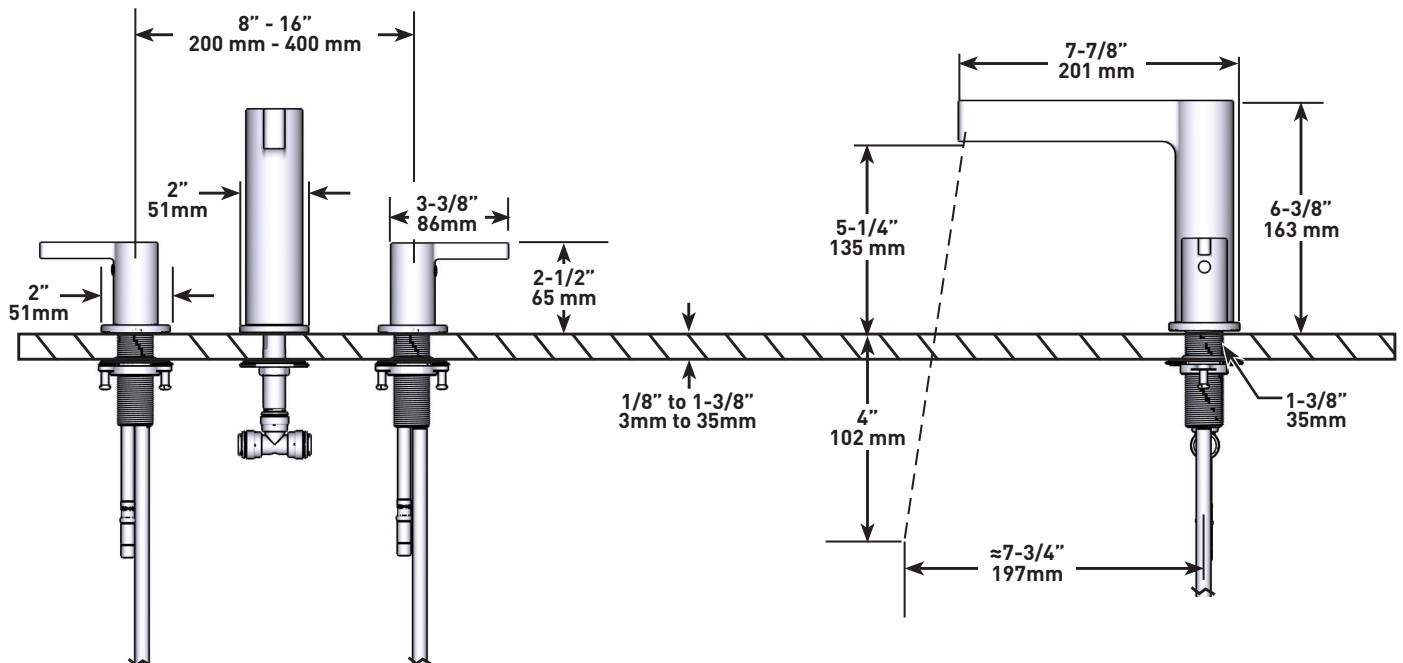

Mezclador bimando de tres agujeros para lavabo

MODELOS: PX08-EM