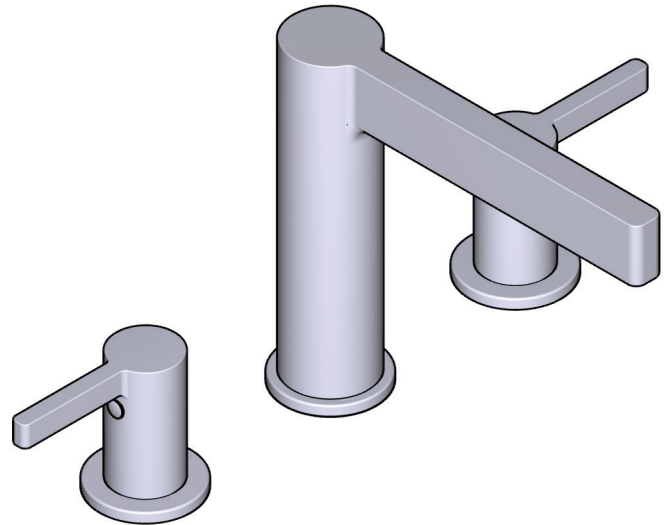

KENMERKEN

BESCHRIJVING

- Buigbare G1/2"-aansluiting
- Geleverd met G3/8"-adapter
- Kwartslag keramische patronen
- Afvoerset wordt apart verkocht (DB160-EM)

STROMING

- 5.0 L/min, 3 bar

NORMEN

- Voldoet aan de Europese norm EN817:2008
- Gecertificeerd voor akoestische en stroomsnelheidsklasse PA-IX 10062/IO
- In het proces van certificering volgens de UBA/KTW-BWGL/DVGW-voorschriften voor materialen die in contact komen met drinkwater.
- KIWA NL K110292/01

GARANTIE

- www.riobel.design