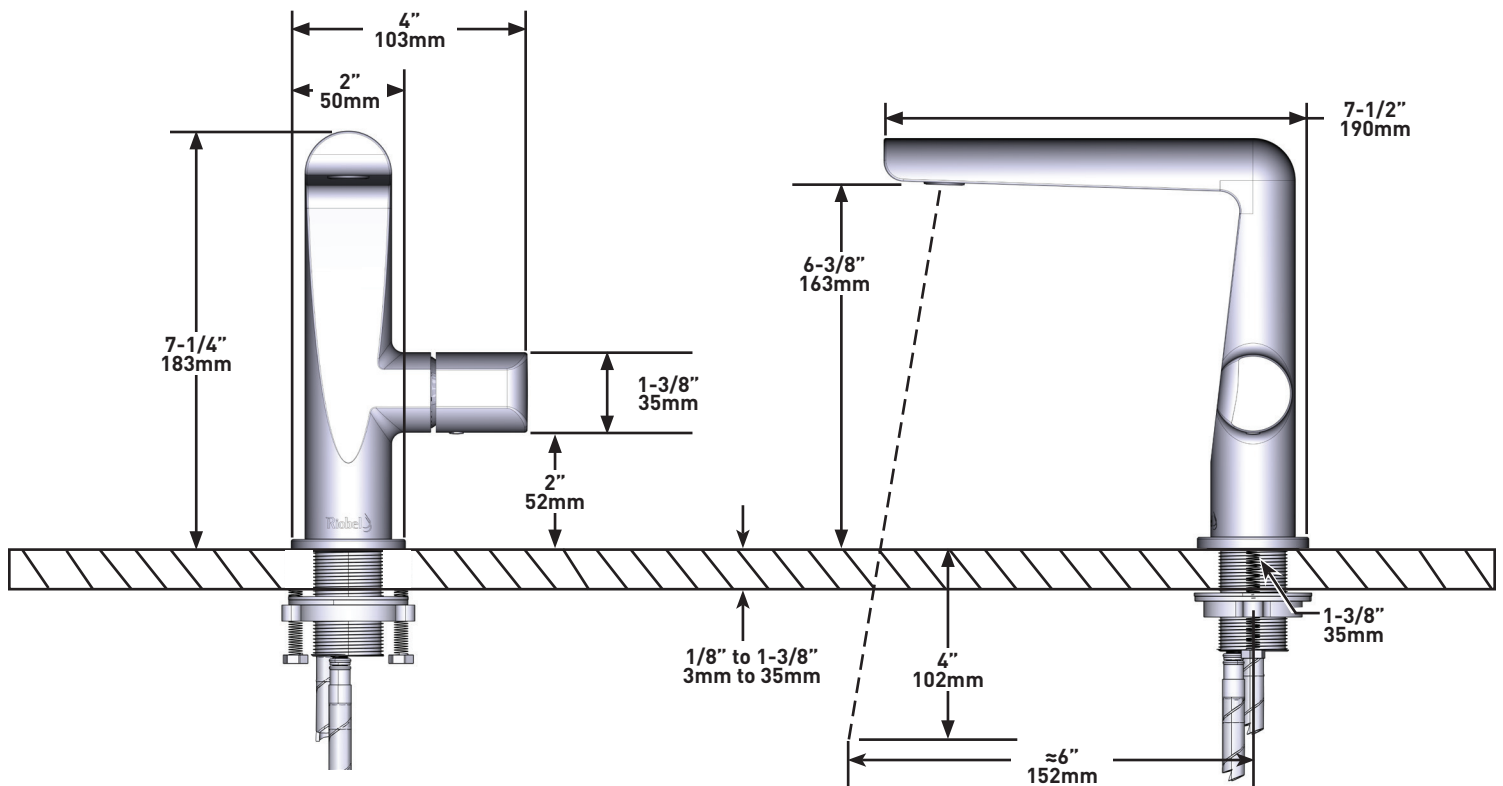

+ 44 (0) 1952 221 100

www.riobel.design

A DISTINCTIVE MEMBER OF THE HOUSE OF ROHL