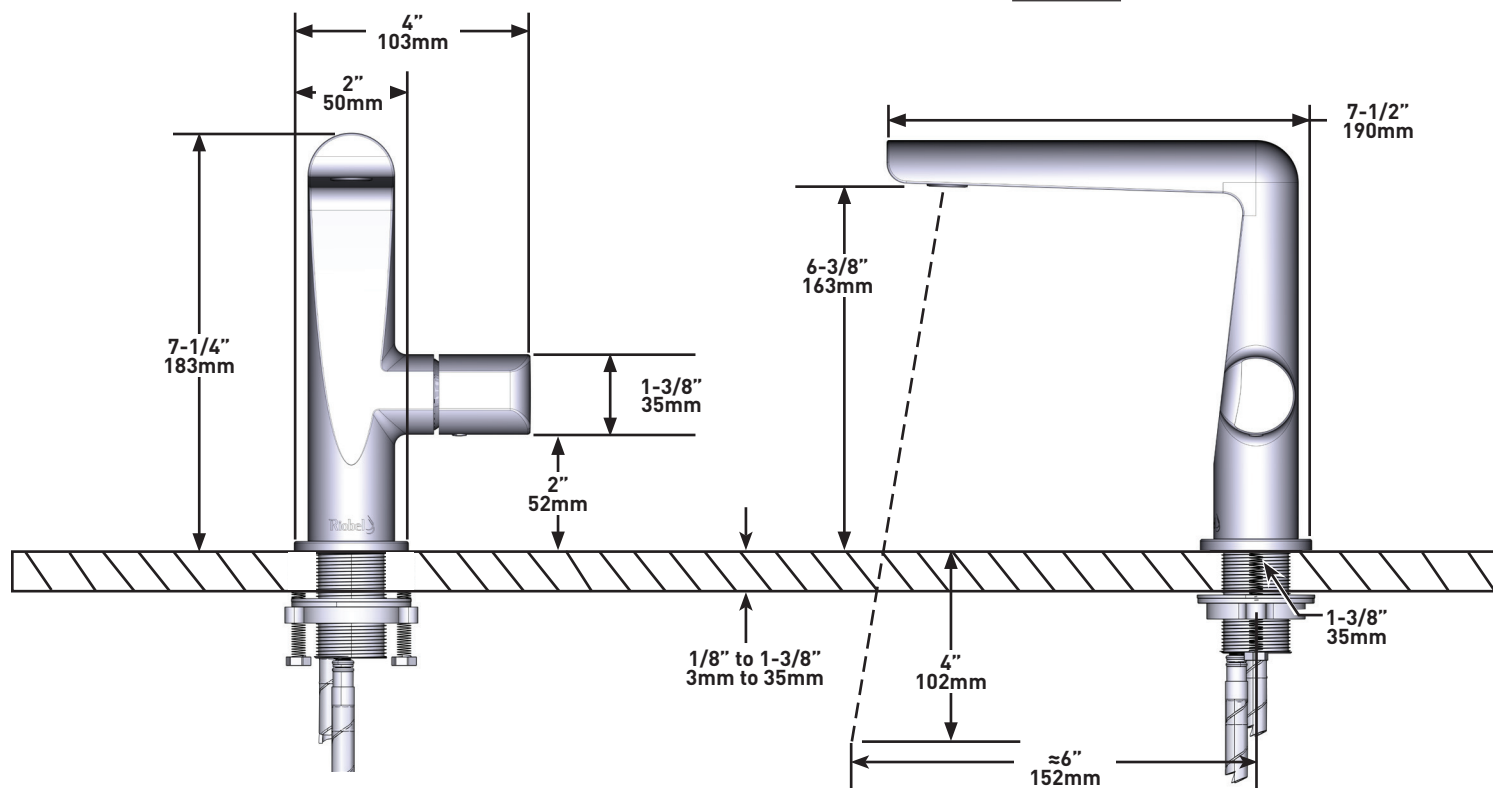

+ 44 (0) 1952 221 100

www.riobel.design

A DISTINCTIVE MEMBER OF THE HOUSE OF ROHL