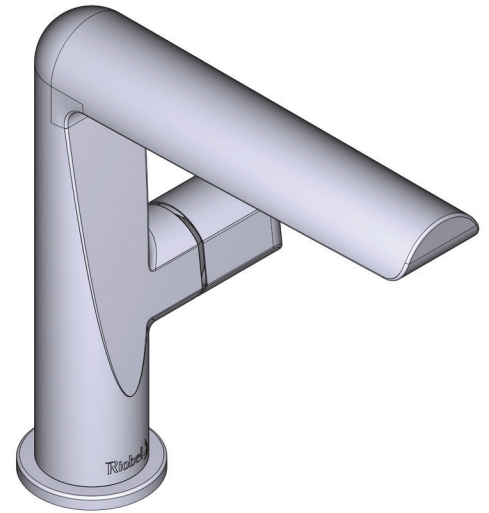

KENMERKEN

BESCHRIJVING

- Buigbare G1/2"-aansluiting
- Geleverd met G3/8"-adapter
- Keramische cassette
- Afvoerset wordt apart verkocht (DB160-EM)

STROMING

- 4.7 L/min, 3 bar

NORMEN

- Voldoet aan de Europese norm EN817:2008
- Gecertificeerd voor akoestische en stroomsnelheidsklasse PA-IX 10070/IO
- In het proces van certificering volgens de DVGW-voorschriften voor materialen die in contact komen met drinkwater.
- KIWA NL K110291/01

GARANTIE

- www.riobel.design