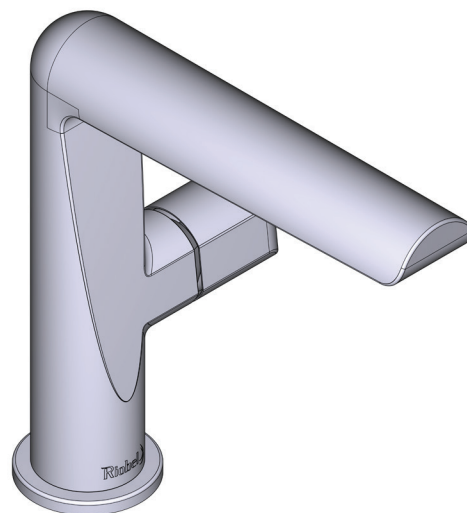

SPECIFICHE TECNICHE

DESCRIZIONE

- G1/2" tubi flessibili
- Adattatore G3/8" incluso
- Cartucce a disco ceramico
- Kit piletta venduto separatamente

FLUSSO

- 4.7 L/min, 3 bar

STANDARD

- Conforme allo standard europeo EN817:2008
- Certificato secondo la classe acustica e di portata PA-IX 10070/IO
- In fase di certificazione secondo le norme DVGW per i materiali a contatto con l'acqua potabile.
- KIWA NL K110291/01

GARANZIA

- www.riobel.design

Miscelatore monocomando lavabo

MODELLI: PBS00-EM