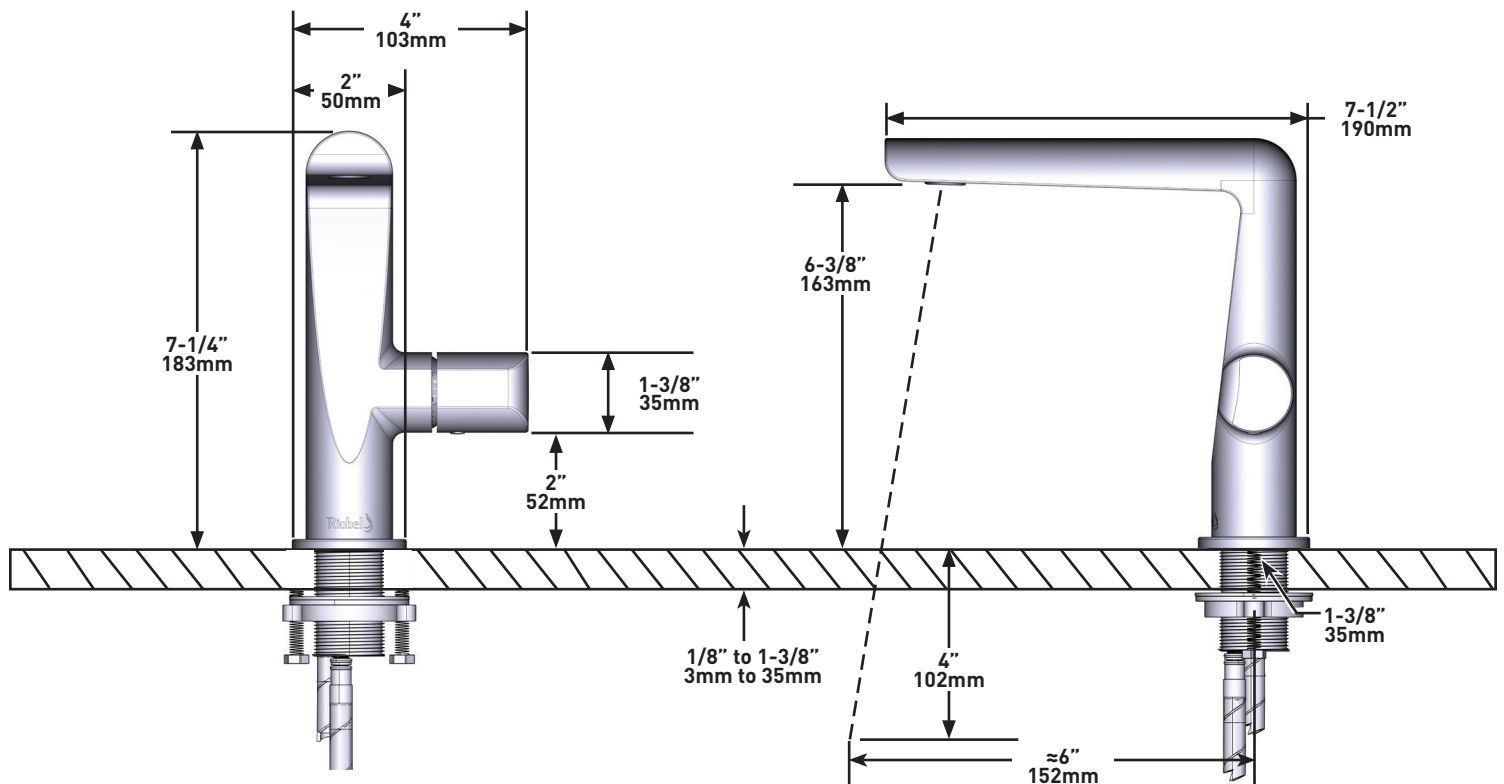

Eéngreeps wastafelmengkraan

MODELLEN: PBS00-EM

+ 44 (0) 1952 221 100

www.riobel.design

A DISTINCTIVE MEMBER OF THE HOUSE OF ROHL