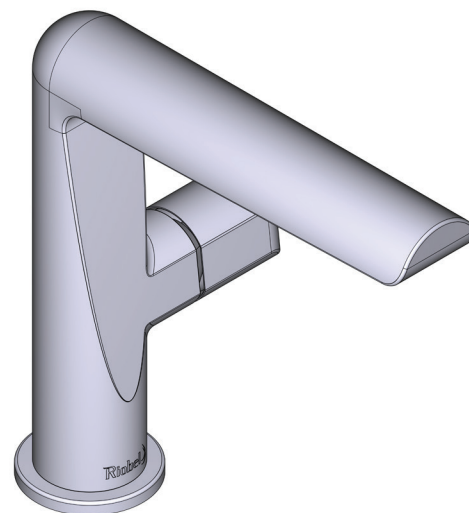

SPÉCIFICATIONS

DESCRIPTION

- Conexión de G1/2"
- Adaptateur G3/8" inclus
- Cartouche céramique
- Vidage vendu séparément

DÉBITS DISPONIBLES

- 4.7 L/min, 3 bar

CERTIFICATIONS

- Conforme à la norme européenne EN817:2008
- Certifié selon la classe acoustique et de débit PA-IX 10070/10
- En cours de certification selon la réglementation DVGW pour les matériaux en contact avec l'eau potable.
- KIWA NL K110291/01

GARANTIE

- www.r

Mitigeur de lavabo

MODÈLES: PBS00-EM