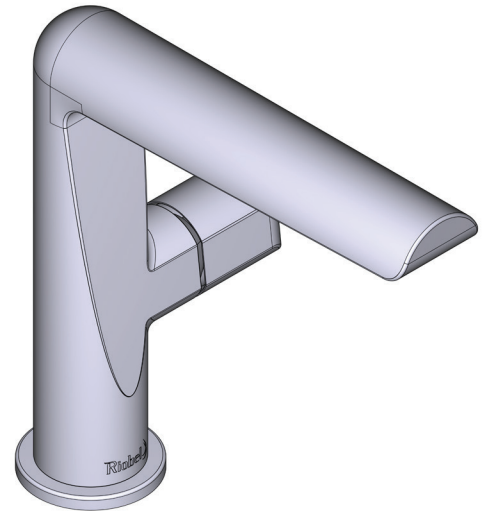

SPECIFICATIONS

DESCRIPTION

- G1/2" connection flexes
- Supplied with G3/8" adaptor
- Ceramic cartridge
- Waste kit sold separately (DB160-EM)

FLOW

- 4.7 L/min, 3 bar

STANDARD

- Compliant to European standard EN817:2008
- Certified to acoustic and flow rate class PA-IX 10070/IO
- In process of certifying to DVGW regulations for materials in contact with drinking water.
- KIWA NL K110291/01

WARRANTY

- www.riobel.design

Single Lever Basin Mixer

MODELS: PBS00-EM