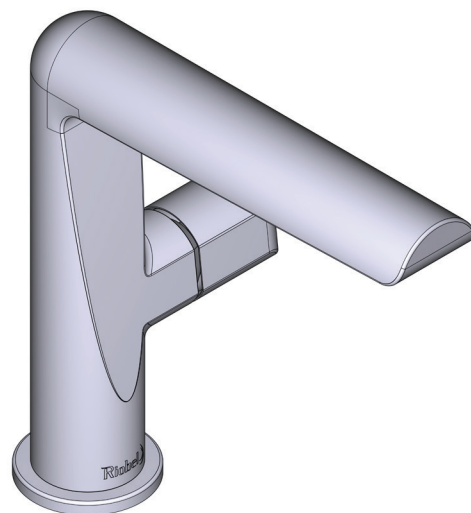

ESPECIFICACIONES

DESCRIPCIÓN

- Conexión de G1/2"
- Adaptador G3/8" incluido
- Cartucho cerámico
- El kit de desagüe se vende por separado

FLUJO

- 4.7 L/min, 3 bar

ESTÁNDARES

- Cumple el estándar europeo EN817:2008
- Certificado según la clase acústica y de flujo PA-IX 10070/10
- En proceso de certificación conforme a la normativa DVGW para materiales en contacto con agua potable.
- KIWA NL K110291/01

GARANTÍA

- www.riobel.design

Mezclador monomando para lavabo

MODELOS: PBS00-EM