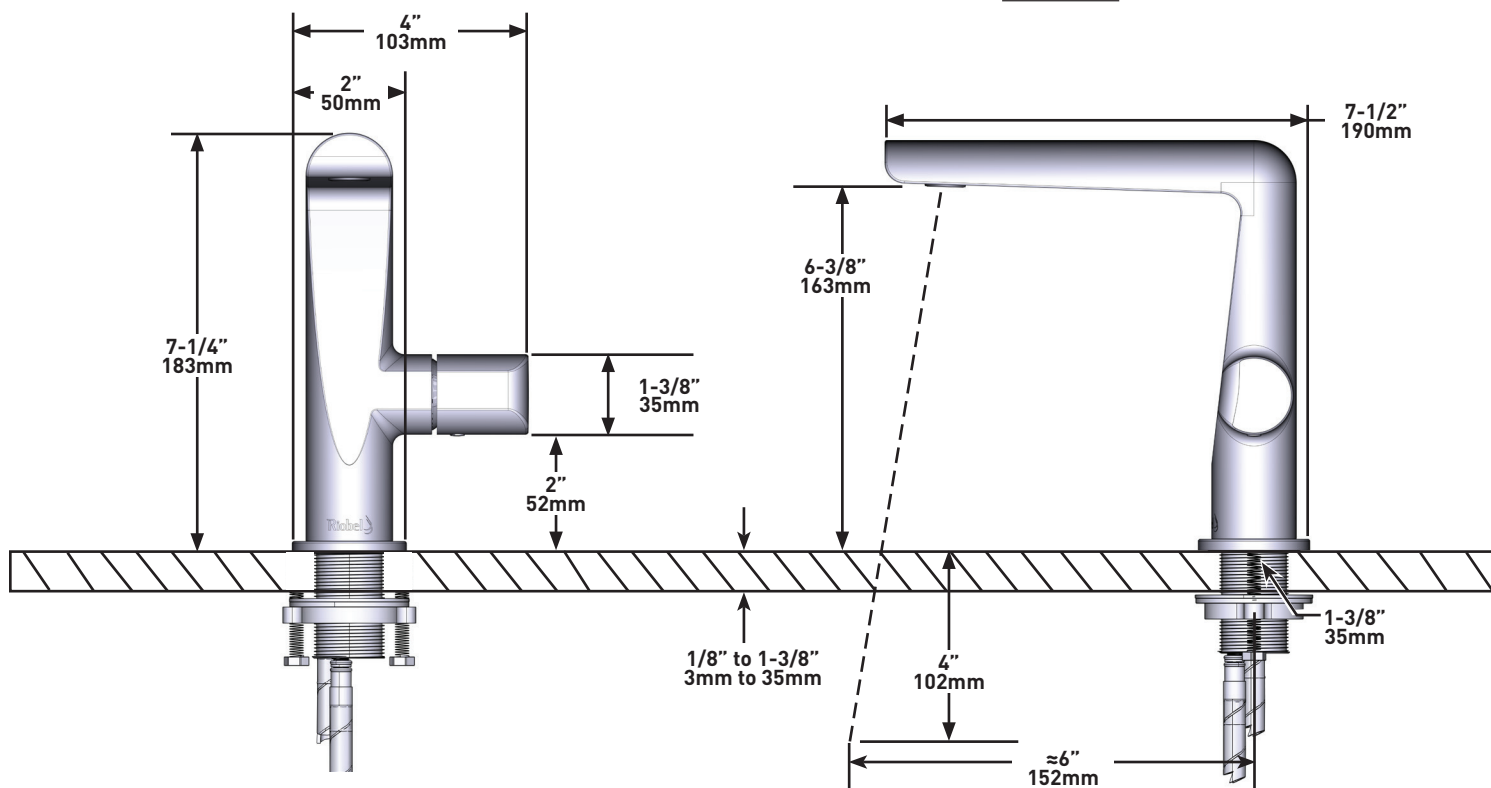

+ 44 (0) 1952 221 100

www.riobel.design

A DISTINCTIVE MEMBER OF THE HOUSE OF ROHL