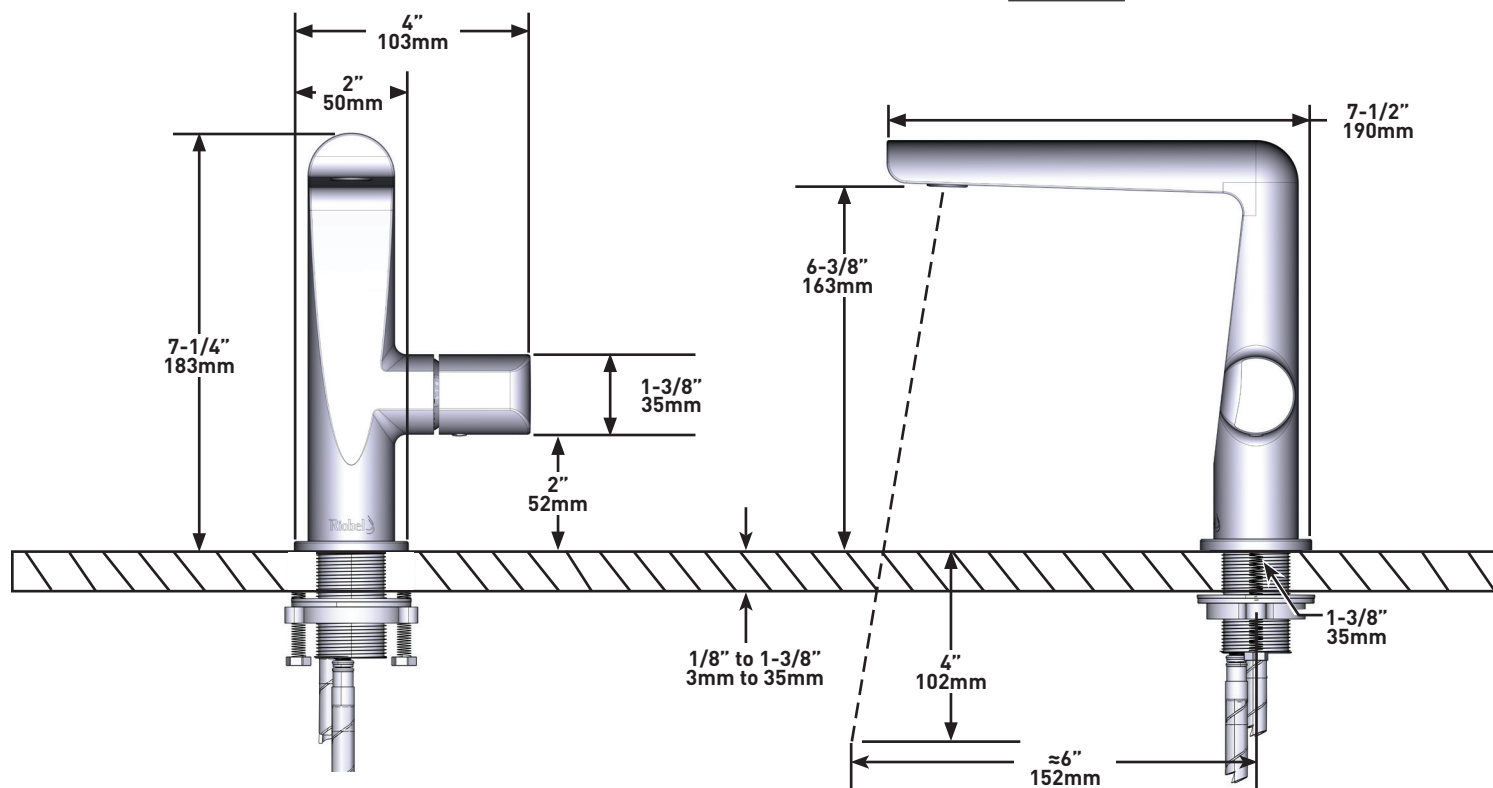

+ 44 (0) 1952 221 100

www.riobel.design

A DISTINCTIVE MEMBER OF THE HOUSE OF ROHL