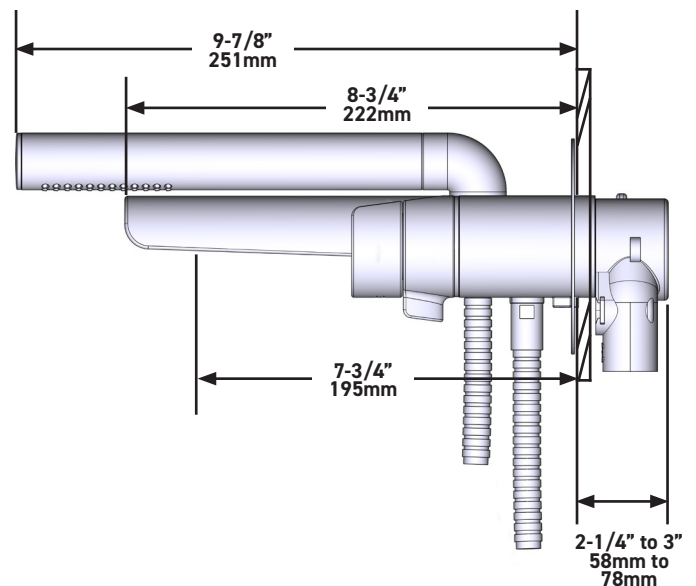

SPECIFICATIONS

DESCRIPTION

- G 1/2" female inlets
- Thermostatic/pressure balance coaxial cartridge with check valves
- Single function easy clean hand shower
- 2-way no share
- Service valve

FLOW

- 20.5 L/min, 60psi, 4 bar

Wannenarmatur mit Brause für Wandmontage

MODELLE: PB21-EM

+44 (0)1952 221 100
www.riobel.design

A DISTINCTIVE MEMBER OF THE HOUSE OF ROHL

CARACTÉRISTIQUES TECHNIQUES

DESCRIPTION

- Entrée G1/2" femelle
- Cartouche thermostatique coaxiale avec clapets anti-retour
- Douchette anticalcaire 1 jet
- 2 voies non partagées
- Robinet d'arrêt

DÉBIT

- 20.5 L/min, 60psi, 4 bar

GARANTIE

- www.riobel.design

Mitigeur de bain-douche encastré mural

MODÈLES: PB21-EM

+44 (0)1952 221 100
www.riobel.design

A DISTINCTIVE MEMBER OF THE HOUSE OF ROHL

SPECIFICHE

DESCRIZIONE

- G1/2" ingresso femmina
- Cartuccia coassiale con valvole di controllo Termostatica/pressione
- Doccetta EasyClean con getto fisso
- 2 vie non contemporaneamente
- Valvola di servizio