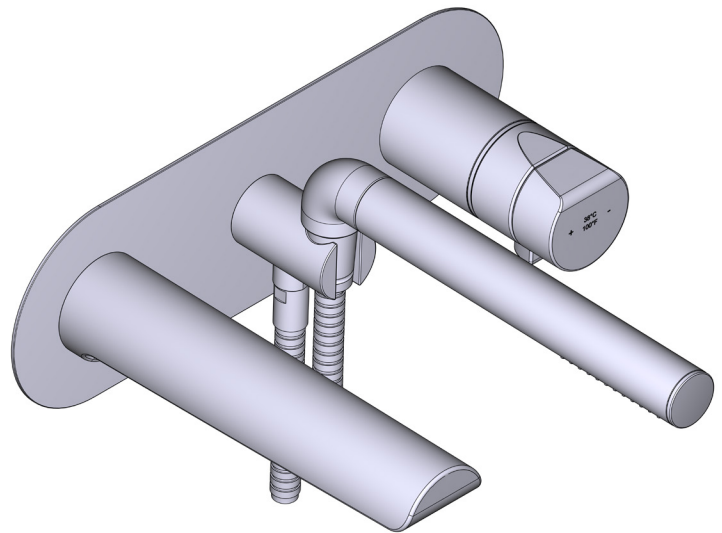

SPECIFICHE

DESCRIZIONE

- G1/2" ingresso femmina
- Cartuccia coassiale con valvole di controllo Termostatica/pressione
- Doccetta EasyClean con getto fisso
- 2 vie non contemporaneamente
- Valvola di servizio

FLUSSO

- 20.5 L/min, 60psi, 4 bar

GARANZIA

- www.riobel.design

Miscelatore doccia a muro

MODELLI: PB21-EM