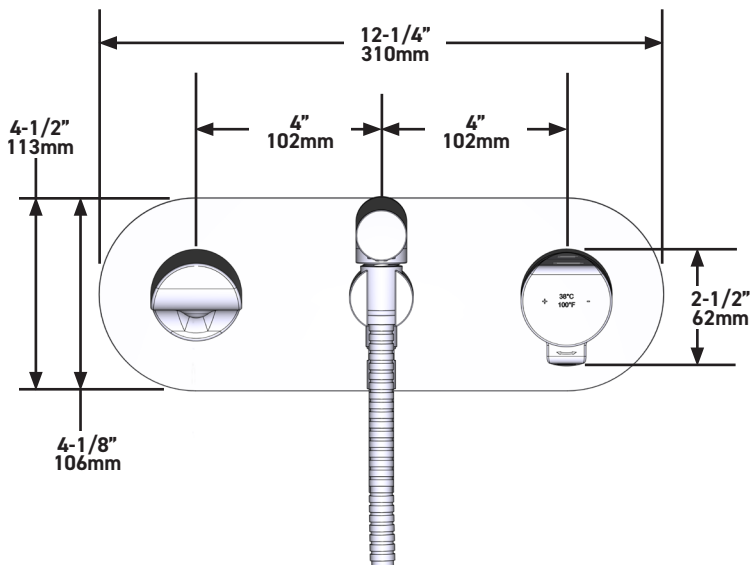

SPECIFICATIONS

DESCRIPTION

- G 1/2" female inlets
- Thermostatic/pressure balance coaxial cartridge with check valves
- Single function easy clean hand shower
- 2-way no share
- Service valve

FLOW

- 20.5 L/min, 60psi, 4 bar

- G1/2" Einlass Innengewinde
- Thermostat/Druckausgleichs-Kartusche mit Rückschlagventilen
- Einstrahl-Handbrause
- Zweibege
- Service-Ventil

DURCHFLUSSMENGE

- 20.5 L/min, 60psi, 4 bar

GARANTIE

- www.riobel.design

Wannenarmatur mit Brause für Wandmontage

MODELLE: PB21-EM

+44 (0)1952 221 100
www.riobel.design

A DISTINCTIVE MEMBER OF THE HOUSE OF ROHL

CARACTÉRISTIQUES TECHNIQUES

DESCRIPTION

- Entrée G1/2" femelle
- Cartouche thermostatique coaxiale avec clapets anti-retour
- Douchette anticalcaire 1 jet
- 2 voies non partagées
- Robinet d'arrêt

SPECIFICHE

DESCRIZIONE

- G1/2" ingresso femmina
- Cartuccia coassiale con valvole di controllo Termostatica/pressione
- Doccetta EasyClean con getto fisso
- 2 vie non contemporaneamente
- Valvola di servizio