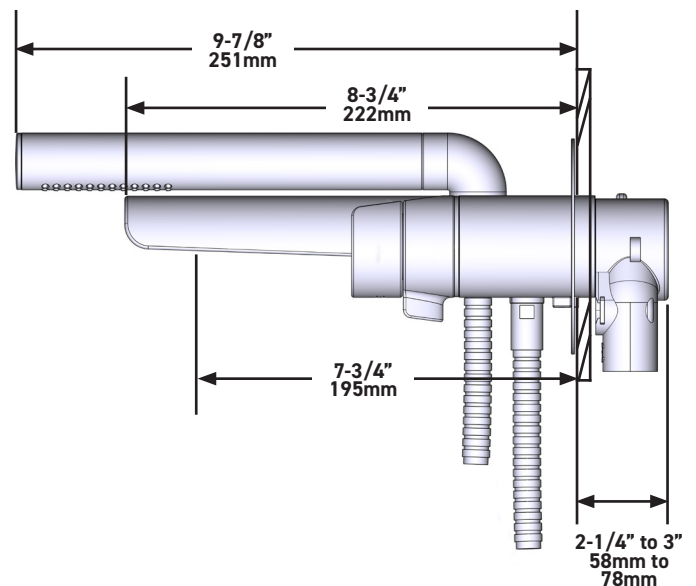

SPECIFICATIONS

DESCRIPTION

- G 1/2" female inlets
- Thermostatic/pressure balance coaxial cartridge with check valves
- Single function easy clean hand shower
- 2-way no share
- Service valve

FLOW

- 20.5 L/min, 60psi, 4 bar

SPECIFICHE

DESCRIZIONE

- G1/2" ingresso femmina
- Cartuccia coassiale con valvole di controllo Termostatica/pressione
- Doccetta EasyClean con getto fisso
- 2 vie non contemporaneamente
- Valvola di servizio

FLUSSO

- 20.5 L/min, 60psi, 4 bar

GARANZIA

- www.riobel.design

Miscelatore doccia a muro

MODELLI: PB21-EM

+44 (0)1952 221 100
www.riobel.design

A DISTINCTIVE MEMBER OF THE HOUSE OF ROHL

CARACTERÍSTICAS TÉCNICAS

DESCRIPCIÓN

- Entrada hembra G1/2"
- Cartucho termostático coaxial con válvulas anti retorno
- Ducha de mano anticalcárea de 1 jet
- 2 vías no compartidas
- Llave de paso

CAUDAL

- 20.5 L/min, 60psi, 4 bar