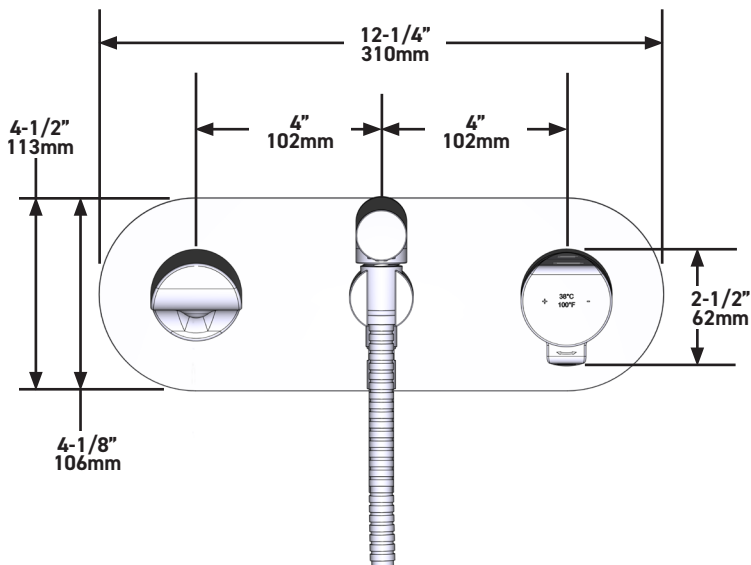

+44 (0)1952 221 100
www.riobel.design

A DISTINCTIVE MEMBER OF THE HOUSE OF ROHL