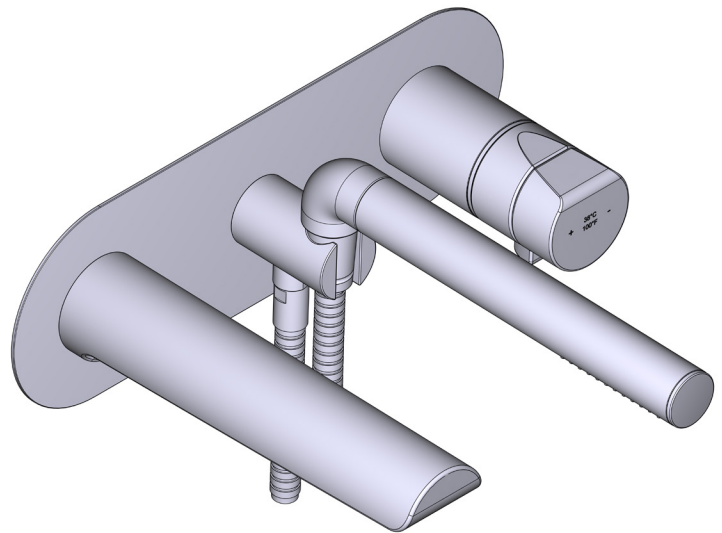

SPECIFICATIONS

DESCRIPTION

- G 1/2" female inlets
- Thermostatic/pressure balance coaxial cartridge with check valves
- Single function easy clean hand shower
- 2-way no share
- Service valve

FLOW

- 20.5 L/min, 60psi, 4 bar

Wannenarmatur mit Brause für Wandmontage

MODELLE: PB21-EM

+44 (0)1952 221 100
www.riobel.design

A DISTINCTIVE MEMBER OF THE HOUSE OF ROHL

CARACTÉRISTIQUES TECHNIQUES

DESCRIPTION

- Entrée G1/2" femelle
- Cartouche thermostatique coaxiale avec clapets anti-retour
- Douchette anticalcaire 1 jet
- 2 voies non partagées
- Robinet d'arrêt

DÉBIT

- 20.5 L/min, 60psi, 4 bar

GARANTIE

- www.riobel.design

Mitigeur de bain-douche encastré mural

MODÈLES: PB21-EM

+44 (0)1952 221 100
www.riobel.design

A DISTINCTIVE MEMBER OF THE HOUSE OF ROHL

SPECIFICHE

DESCRIZIONE

- G1/2" ingresso femmina
- Cartuccia coassiale con valvole di controllo Termostatica/pressione
- Doccetta EasyClean con getto fisso
- 2 vie non contemporaneamente
- Valvola di servizio