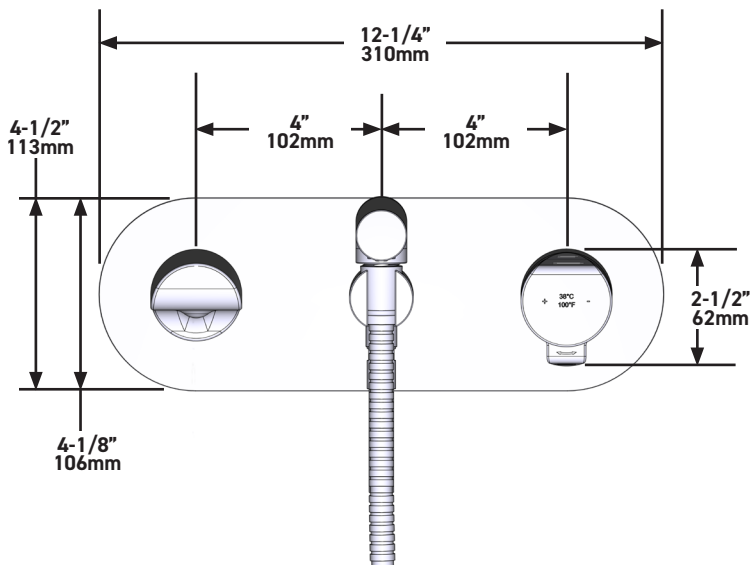

SPECIFICATIONS

DESCRIPTION

- G 1/2" female inlets
- Thermostatic/pressure balance coaxial cartridge with check valves
- Single function easy clean hand shower
- 2-way no share
- Service valve

FLOW

- 20.5 L/min, 60psi, 4 bar

Wannenarmatur mit Brause für Wandmontage

MODELLE: PB21-EM

+44 (0)1952 221 100
www.riobel.design

A DISTINCTIVE MEMBER OF THE HOUSE OF ROHL

CARACTÉRISTIQUES TECHNIQUES

DESCRIPTION

- Entrée G1/2" femelle
- Cartouche thermostatique coaxiale avec clapets anti-retour
- Douchette anticalcaire 1 jet
- 2 voies non partagées
- Robinet d'arrêt

DÉBIT

- 20.5 L/min, 60psi, 4 bar

GARANTIE

- www.riobel.design

Mitigeur de bain-douche encastré mural

MODÈLES: PB21-EM

+44 (0)1952 221 100
www.riobel.design

A DISTINCTIVE MEMBER OF THE HOUSE OF ROHL

SPECIFICHE

DESCRIZIONE

- G1/2" ingresso femmina
- Cartuccia coassiale con valvole di controllo Termostatica/pressione
- Doccetta EasyClean con getto fisso
- 2 vie non contemporaneamente
- Valvola di servizio