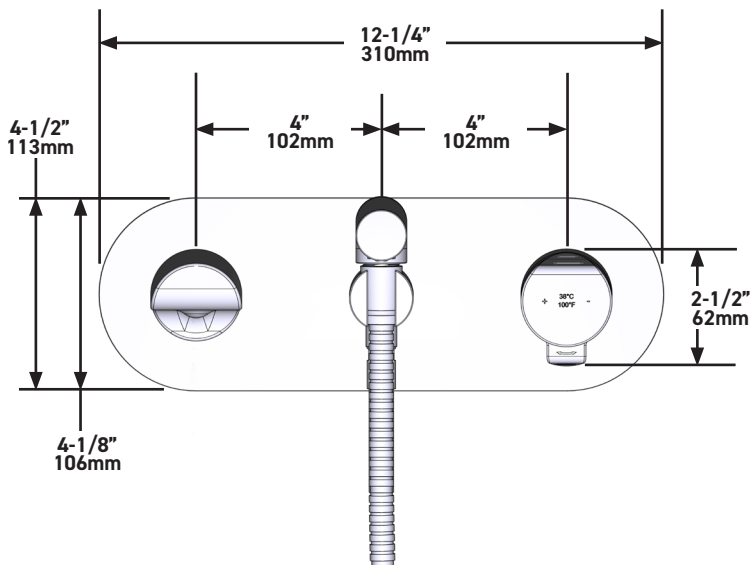

SPECIFICATIONS

DESCRIPTION

- G 1/2" female inlets
- Thermostatic/pressure balance coaxial cartridge with check valves
- Single function easy clean hand shower
- 2-way no share
- Service valve

FLOW

- 20.5 L/min, 60psi, 4 bar

SPECIFICHE

DESCRIZIONE

- G1/2" ingresso femmina
- Cartuccia coassiale con valvole di controllo Termostatica/pressione
- Doccetta EasyClean con getto fisso
- 2 vie non contemporaneamente
- Valvola di servizio

FLUSSO

- 20.5 L/min, 60psi, 4 bar

GARANZIA

- www.riobel.design

Miscelatore doccia a muro

MODELLI: PB21-EM

+44 (0)1952 221 100
www.riobel.design

A DISTINCTIVE MEMBER OF THE HOUSE OF ROHL

CARACTERÍSTICAS TÉCNICAS

DESCRIPCIÓN

- Entrada hembra G1/2"
- Cartucho termostático coaxial con válvulas anti retorno
- Ducha de mano anticalcárea de 1 jet
- 2 vías no compartidas
- Llave de paso

CAUDAL

- 20.5 L/min, 60psi, 4 bar