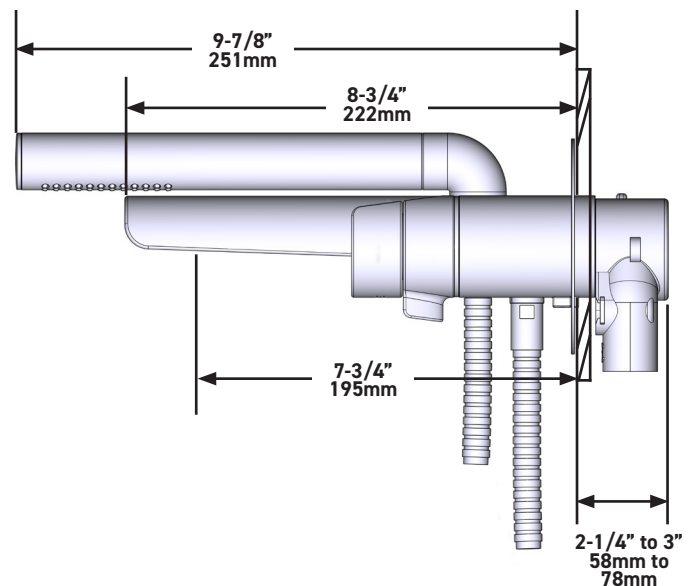

+44 (0)1952 221 100
www.riobel.design

A DISTINCTIVE MEMBER OF THE HOUSE OF ROHL