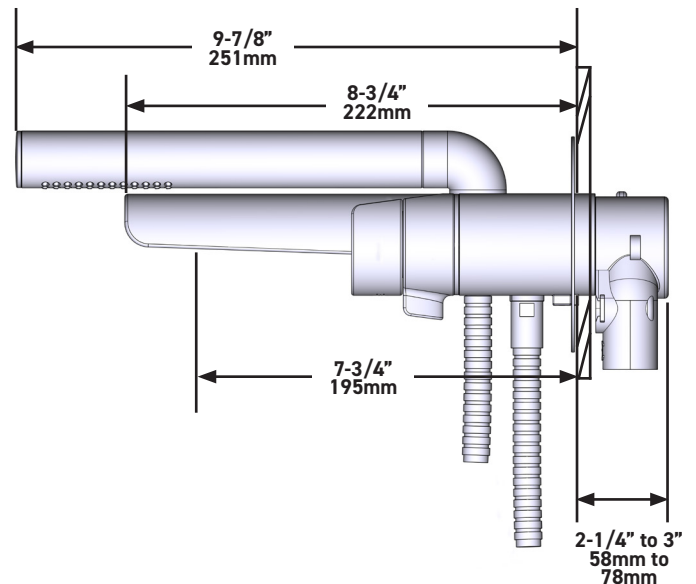

SPECIFICATIONS

DESCRIPTION

- G 1/2" female inlets
- Thermostatic/pressure balance coaxial cartridge with check valves
- Single function easy clean hand shower
- 2-way no share
- Service valve

FLOW

- 20.5 L/min, 60psi, 4 bar

- G1/2" Einlass Innengewinde
- Thermostat/Druckausgleichs-Kartusche mit Rückschlagventilen
- Einstrahl-Handbrause
- Zweibege
- Service-Ventil

DURCHFLUSSMENGE

- 20.5 L/min, 60psi, 4 bar

GARANTIE

- www.riobel.design

Wannenarmatur mit Brause für Wandmontage

MODELLE: PB21-EM

+44 (0)1952 221 100
www.riobel.design

A DISTINCTIVE MEMBER OF THE HOUSE OF ROHL

CARACTÉRISTIQUES TECHNIQUES

DESCRIPTION

- Entrée G1/2" femelle
- Cartouche thermostatique coaxiale avec clapets anti-retour
- Douchette anticalcaire 1 jet
- 2 voies non partagées
- Robinet d'arrêt

SPECIFICHE

DESCRIZIONE

- G1/2" ingresso femmina
- Cartuccia coassiale con valvole di controllo Termostatica/pressione
- Doccetta EasyClean con getto fisso
- 2 vie non contemporaneamente
- Valvola di servizio