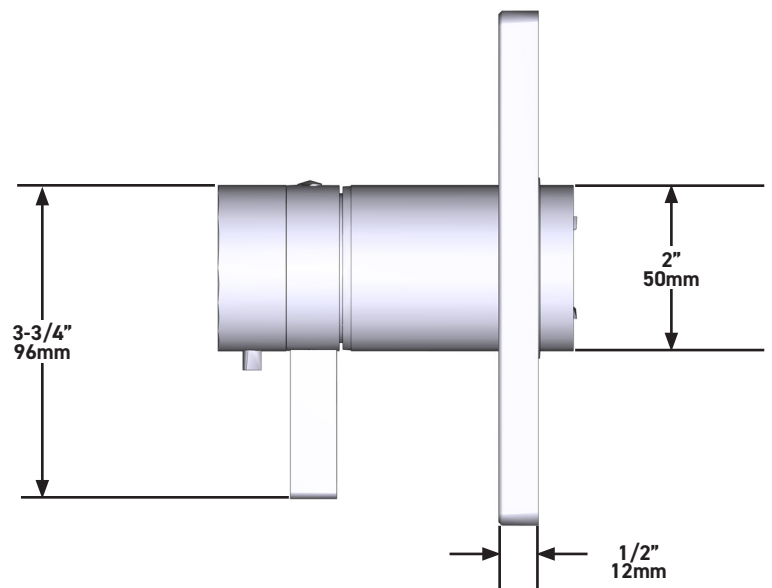

+44 (0)1952 221 100
www.riobel.design

A DISTINCTIVE MEMBER OF THE HOUSE OF ROHL