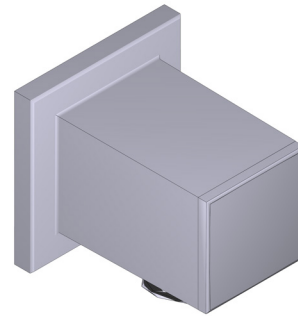

SPECIFICHE

DESCRIZIONE

- G1/2" ingresso femmina
- Attacco G1/2" in dotazione
- Profondità variabile
- G1/2" uscita maschio

GARANZIA

- www.riobel.design

Raccordo a gomito

MODELLI: R774-EM