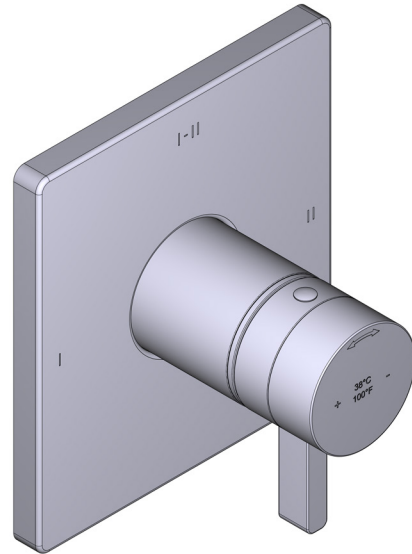

TECHNISCHE DATEN

BESCHREIBUNG

- Thermostat/Druckausgleichs-Kartusche mit Rückschlagventilen
- Nur Sichtteile
- R23-EM UP-Teil obligatorisch
- 4 Positionen (Aus, 1,1 und 2,2) kann zusammen genutzt werden

DURCHFLUSSMENGE

- 24 L/min, 60psi, 4 bar

GARANTIE

- www.riobel.design

2-Wege Einbau-Ventil T/P Sichtteil ,beide Strahlarten gleichzeitig nutzbar

MODELLE: TPXTQ23-EM