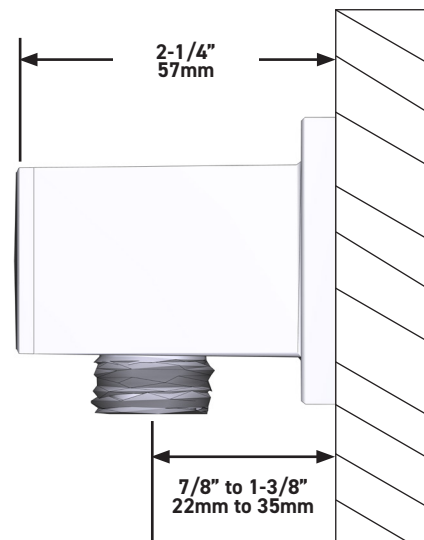

+44 (0)1952 221 100
www.riobel.design

A DISTINCTIVE MEMBER OF THE HOUSE OF ROHL