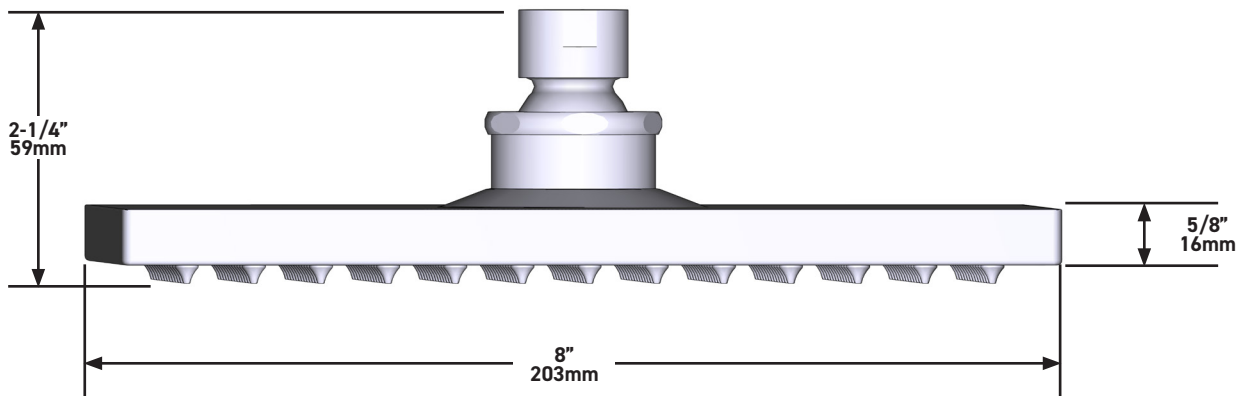

+44 (0)1952 221 100
www.riobel.design

A DISTINCTIVE MEMBER OF THE HOUSE OF ROHL