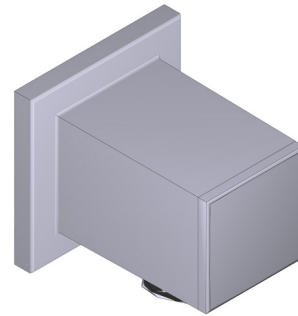

CARACTERÍSTICAS TÉCNICAS

DESCRIPCIÓN

- Entrada hembra G1/2"
- Racor macho-hembra G1/2"
- Profundidad regulable
- Salida macho G1/2"

GARANTÍA

- www.riobel.design

Codo de salida de pared

MODELOS: R774-EM