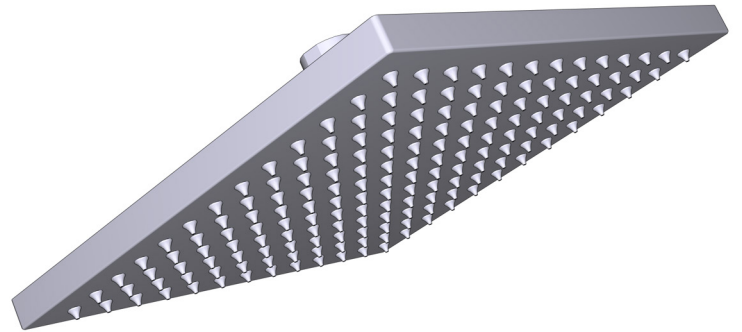

A DISTINCTIVE MEMBER OF THE HOUSE OF ROHL

CARACTÉRISTIQUES TECHNIQUES

DESCRIPTION

- Anticalcaire
- Orientable
- Entrée G1/2" femelle

DÉBIT

- 7.6 L/min, 60psi, 4 bar

GARANTIE

- www.riobel.design

20 cm (8") Douche de tête

MODÈLES: R488-EM

+44 (0)1952 221 100
www.riobel.design

A DISTINCTIVE MEMBER OF THE HOUSE OF ROHL

CARACTÉRISTIQUES TECHNIQUES

DESCRIPTION

- Entrée G1/2" femelle
- Raccord mâle-femelle G1/2"
- Profondeur réglable
- Sortie G1/2" mâle