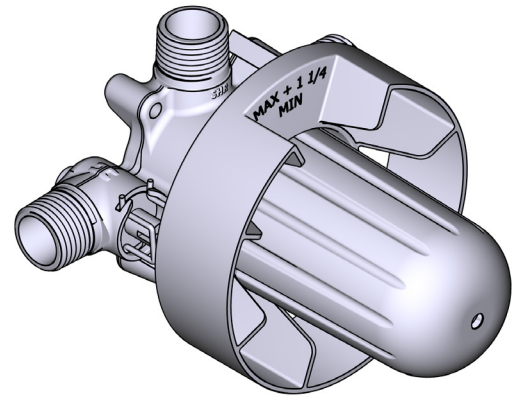

CARACTERÍSTICAS TÉCNICAS

DESCRIPCIÓN

- Tapón de prueba
- Llave de paso
- Conexión macho G1/2"
- Two G½" salidas
- TGS23-EM recorte requerido para completar
- Solo áspero

GARANTÍA

- www.riobel.design

Conjunto embellecedor para cuerpo termostático de 2 vías (T/P: cartucho termostático coaxial con equilibrador de presión)

MODELOS: R23-EM