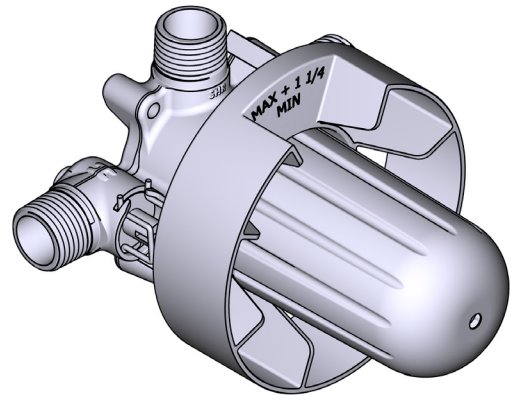

SPECIFICATIONS

DESCRIPTION

- G1/2" male connection
- Square rosette

WARRANTY

- www.riobel.design

40cm (16") Square Shower Arm

MODELS: R543-EM

+44 (0)1952 221 100
www.riobel.design

20cm (8") Shower Head

MODELS: R488-EM

+44 (0)1952 221 100
www.riobel.design

A DISTINCTIVE MEMBER OF THE HOUSE OF ROHL

SPECIFICATIONS

DESCRIPTION

- G1/2" female inlet
- G1/2" shank supplied
- Adjustable depth
- G1/2" outlet male

FLUSSO

- 24 L/min, 60psi, 4 bar

GARANZIA

- www.riobel.design

Valvola coassiale 2 vie di tipo T/P parte esterna

MODELLI: TPXTQ23-EM

+44 (0)1952 221 100
www.riobel.design

A DISTINCTIVE MEMBER OF THE HOUSE OF ROHL

SPECIFICHE

DESCRIZIONE

- Tappo di sicurezza
- Valvola di servizio
- G1/2" congiunzione maschio
- Two G½" uscite
- TGS23-EM trim necessario per completare
- Solo ruvido

GARANZIA

- www.riobel.design

Valvola coassiale 2 vie di tipo T/P parte esterna