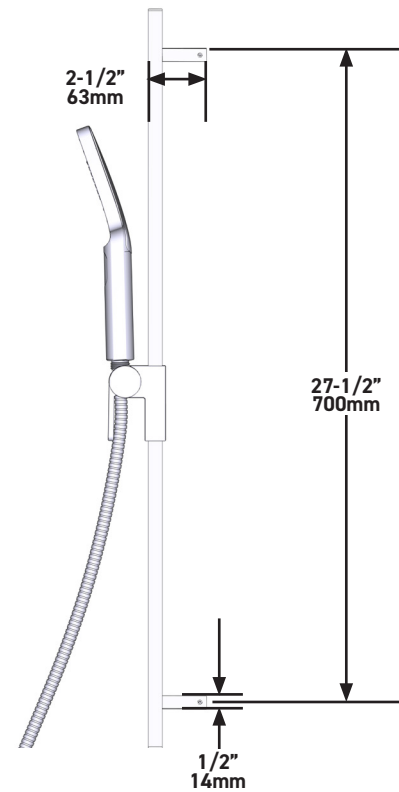

20 cm (8") Douche de tête

MODÈLES: R488-EM

+44 (0)1952 221 100
www.riobel.design

A DISTINCTIVE MEMBER OF THE HOUSE OF ROHL

CARACTÉRISTIQUES TECHNIQUES

DESCRIPTION

- Entrée G1/2" femelle
- Raccord mâle-femelle G1/2"
- Profondeur réglable
- Sortie G1/2" mâle

A DISTINCTIVE MEMBER OF THE HOUSE OF ROHL

CARACTERÍSTICAS TÉCNICAS

DESCRIPCIÓN

- Anticalcárea
- Ducha de mano 2 jets
- Flexo de ducha reforzado de 150 cm. Tuerca giratoria y 2 válvulas anti retorno
- Barra de douche rectangular
- Soporte deslizante, sistema "Easy Glide"

Caudal

- 7.6 L/min, 60psi, 4 bar

Barra de ducha

MODELOS: R4845-EM

+44 (0)1952 221 100
www.riobel.design

A DISTINCTIVE MEMBER OF THE HOUSE OF ROHL

CARACTERÍSTICAS TÉCNICAS

DESCRIPCIÓN

- Conexión macho G1/2"
- Florón cuadrado

GARANTÍA

- www.riobel.design

Brazo de ducha cuadrado 40 cm

MODELOS: R543-EM

+44 (0)1952 221 100
www.riobel.design

A DISTINCTIVE MEMBER OF THE HOUSE OF ROHL

CARACTERÍSTICAS TÉCNICAS