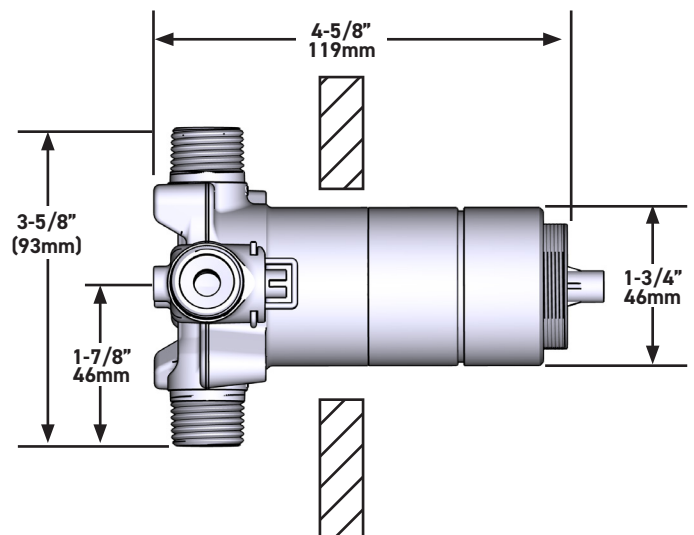

+44 (0)1952 221 100
www.riobel.design

A DISTINCTIVE MEMBER OF THE HOUSE OF ROHL