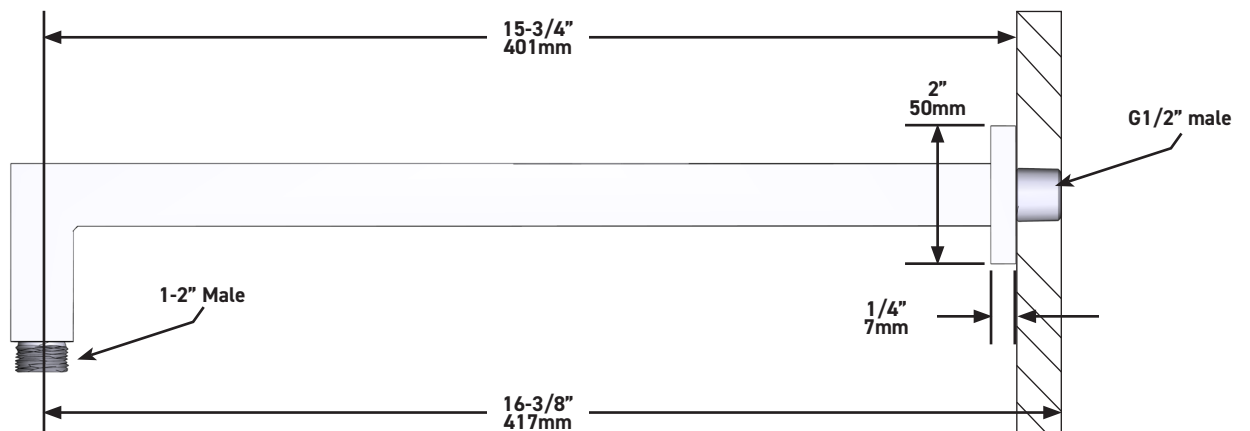

20cm (8") Shower Head

MODELS: R488-EM

+44 (0)1952 221 100
www.riobel.design

A DISTINCTIVE MEMBER OF THE HOUSE OF ROHL

SPECIFICATIONS

DESCRIPTION

- G1/2" female inlet
- G1/2" shank supplied
- Adjustable depth
- G1/2" outlet male

SPECIFICHE

DESCRIZIONE

- G1/2" congiunzione maschio
- Rosetta doccia Quadrata

GARANZIA

- www.riobel.design

Braccio doccia quadrato da 40cm

MODELLI: R543-EM

+44 (0)1952 221 100
www.riobel.design

A DISTINCTIVE MEMBER OF THE HOUSE OF ROHL

SPECIFICHE

DESCRIZIONE

- Ugelli facili da pulire
- Girevole
- G1/2" ingresso femmina

FLUSSO

- 7.6 L/min, 60psi, 4 bar

GARANZIA

- www.riobel.design