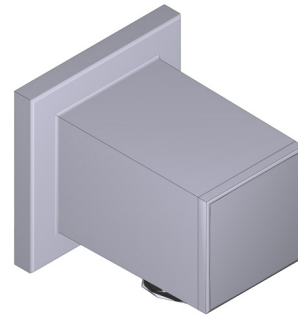

CARACTÉRISTIQUES TECHNIQUES

DESCRIPTION

- Entrée G1/2" femelle
- Raccord mâle-femelle G1/2"
- Profondeur réglable
- Sortie G1/2" mâle

GARANTIE

- www.riobel.design

Coude de raccordement mural

MODÈLES: R774-EM