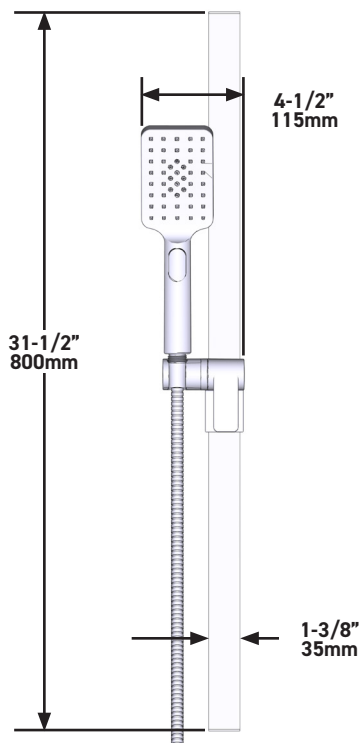

A DISTINCTIVE MEMBER OF THE HOUSE OF ROHL

CARACTERÍSTICAS TÉCNICAS

DESCRIPCIÓN

- Anticalcárea
- Ducha de mano 2 jets
- Flexo de ducha reforzado de 150 cm. Tuerca giratoria y 2 válvulas anti retorno
- Barra de douche rectangular
- Soporte deslizante, sistema "Easy Glide"

Caudal

- 7.6 L/min, 60psi, 4 bar

Barra de ducha

MODELOS: R4845-EM

+44 (0)1952 221 100
www.riobel.design

A DISTINCTIVE MEMBER OF THE HOUSE OF ROHL

CARACTERÍSTICAS TÉCNICAS

DESCRIPCIÓN

- Conexión macho G1/2"
- Florón cuadrado

GARANTÍA

- www.riobel.design

Brazo de ducha cuadrado 40 cm

MODELOS: R543-EM

+44 (0)1952 221 100
www.riobel.design

A DISTINCTIVE MEMBER OF THE HOUSE OF ROHL

CARACTERÍSTICAS TÉCNICAS