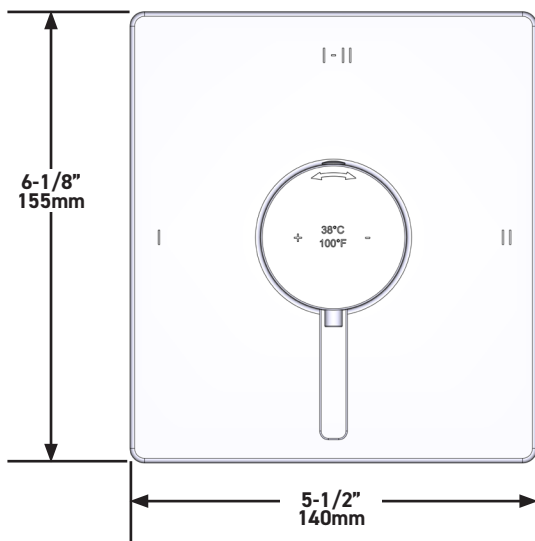

+44 (0)1952 221 100
www.riobel.design

A DISTINCTIVE MEMBER OF THE HOUSE OF ROHL