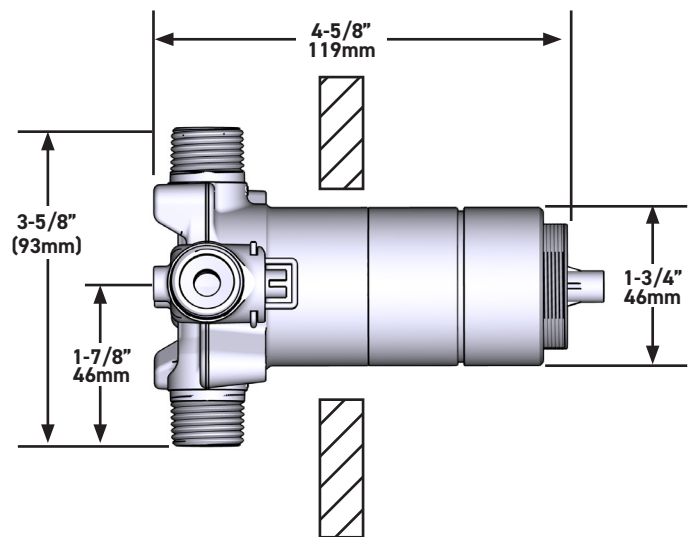

+44 (0)1952 221 100
www.riobel.design

A DISTINCTIVE MEMBER OF THE HOUSE OF ROHL