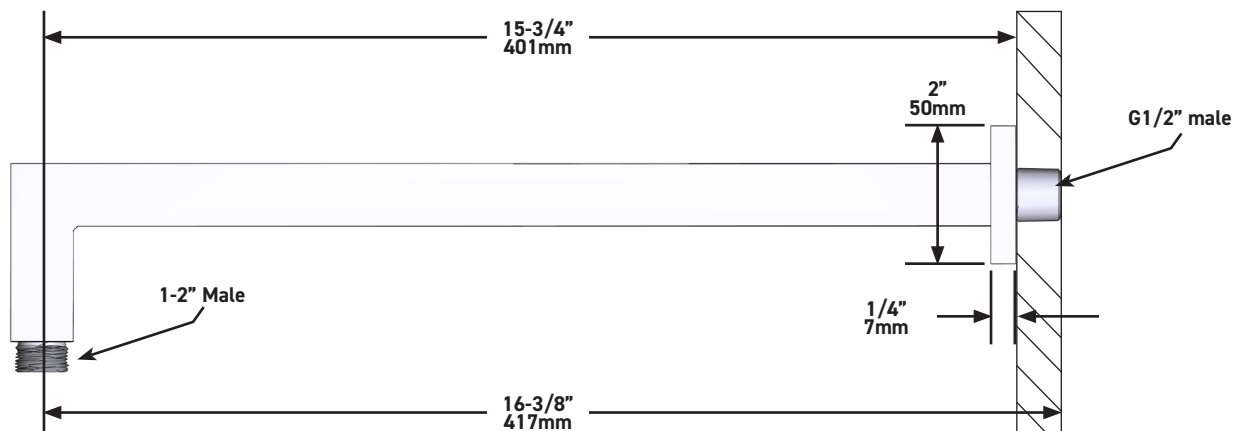

- G 1/2" Verbindung Aussengewinde
- Rosette eckig

Garantie

- www.riobel.design

Kopfbrause quadratisch 40cm

MODELLE: R543-EM

+44 (0)1952 221 100
www.riobel.design

A DISTINCTIVE MEMBER OF THE HOUSE OF ROHL

TECHNISCHE DATEN

BESCHREIBUNG

- Easy-Clean-Noppen
- Drehbar
- G ½" Einlass Innengewinde

DURCHFLUSSMENGE

- 7.6 L/min, 60psi, 4 bar

GARANTIE

- www.riobel.design

20 cm (8") Kopfbrause

MODELLE: R488-EM