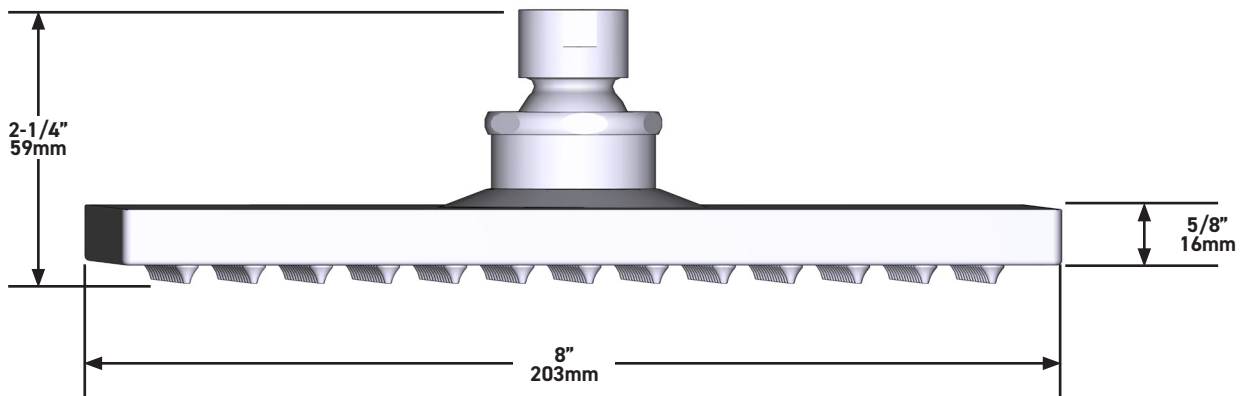

20cm (8") Shower Head

MODELS: R488-EM

+44 (0)1952 221 100
www.riobel.design

A DISTINCTIVE MEMBER OF THE HOUSE OF ROHL

SPECIFICATIONS

DESCRIPTION

- G1/2" female inlet
- G1/2" shank supplied
- Adjustable depth
- G1/2" outlet male

CARACTÉRISTIQUES TECHNIQUES

DESCRIPTION

- Connexion mâle G1/2
- Rosace carrée

GARANTIE

- www.riobel.design

Bras de douche carré 40 cm

MODÈLES: R543-EM

+44 (0)1952 221 100
www.riobel.design

A DISTINCTIVE MEMBER OF THE HOUSE OF ROHL

CARACTÉRISTIQUES TECHNIQUES

DESCRIPTION

- Anticalcaire
- Orientable
- Entrée G1/2" femelle

DÉBIT

- 7.6 L/min, 60psi, 4 bar

GARANTIE

- www.riobel.design

20 cm (8") Douche de tête

MODÈLES: R488-EM

+44 (0)1952 221 100
www.riobel.design

A DISTINCTIVE MEMBER OF THE HOUSE OF ROHL

CARACTÉRISTIQUES TECHNIQUES

DESCRIPTION

- Entrée G1/2" femelle
- Raccord mâle-femelle G1/2"
- Profondeur réglable
- Sortie G1/2" mâle