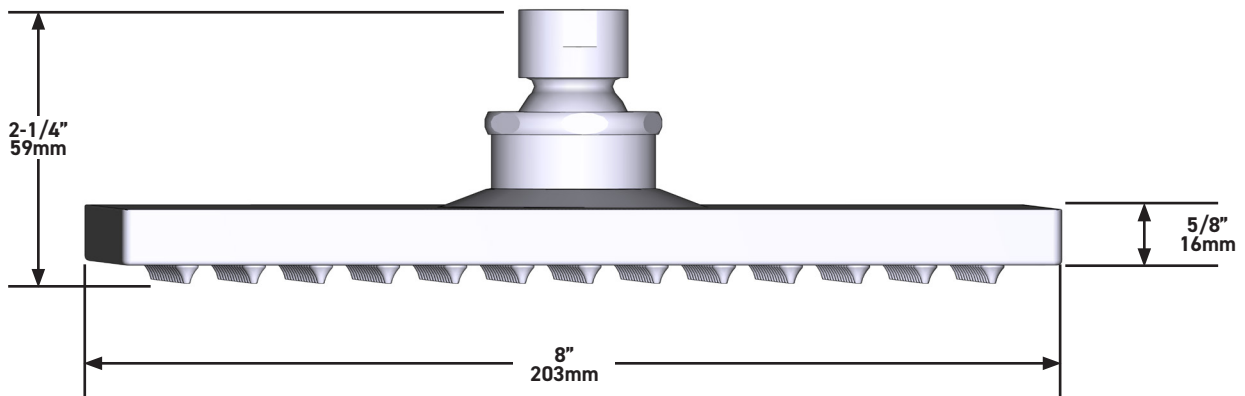

- Conexión macho G1/2"
- Florón cuadrado

GARANTÍA

- www.riobel.design

Brazo de ducha cuadrado 40 cm

MODELOS: R543-EM

+44 (0)1952 221 100
www.riobel.design

A DISTINCTIVE MEMBER OF THE HOUSE OF ROHL

CARACTERÍSTICAS TÉCNICAS

DESCRIPCIÓN

- Anticalcárea
- Orientable
- Entrada G1/2" hembra

Caudal

- 7.6 L/min, 60psi, 4 bar

GARANTÍA

- www.riobel.design

20 cm (8") Rociador de ducha

MODELOS: R488-EM

+44 (0)1952 221 100
www.riobel.design

A DISTINCTIVE MEMBER OF THE HOUSE OF ROHL

CARACTERÍSTICAS TÉCNICAS

DESCRIPCIÓN

- Entrada hembra G1/2"
- Racor macho-hembra G1/2"
- Profundidad regulable
- Salida macho G1/2"