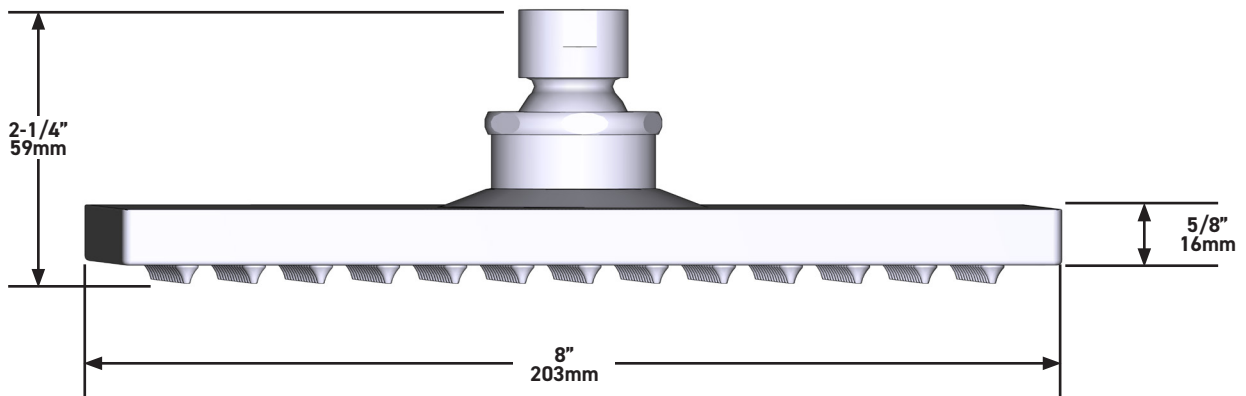

20cm (8") Shower Head

MODELS: R488-EM

+44 (0)1952 221 100
www.riobel.design

A DISTINCTIVE MEMBER OF THE HOUSE OF ROHL

SPECIFICATIONS

DESCRIPTION

- G1/2" female inlet
- G1/2" shank supplied
- Adjustable depth
- G1/2" outlet male

- G 1/2" Verbindung Aussengewinde
- Rosette eckig

Garantie

- www.riobel.design

Kopfbrause quadratisch 40cm

MODELLE: R543-EM

+44 (0)1952 221 100
www.riobel.design

A DISTINCTIVE MEMBER OF THE HOUSE OF ROHL

TECHNISCHE DATEN

BESCHREIBUNG

- Easy-Clean-Noppen
- Drehbar
- G ½" Einlass Innengewinde

DURCHFLUSSMENGE

- 7.6 L/min, 60psi, 4 bar

GARANTIE

- www.riobel.design

20 cm (8") Kopfbrause

MODELLE: R488-EM

+44 (0)1952 221 100
www.riobel.design

A DISTINCTIVE MEMBER OF THE HOUSE OF ROHL

TECHNISCHE DATEN

BESCHREIBUNG

- G1/2" Einlass Innengewinde
- G1/2" Adapter im Lieferumfang
- Einstellbare Tiefe
- G1/2" Auslass Aussengewinde