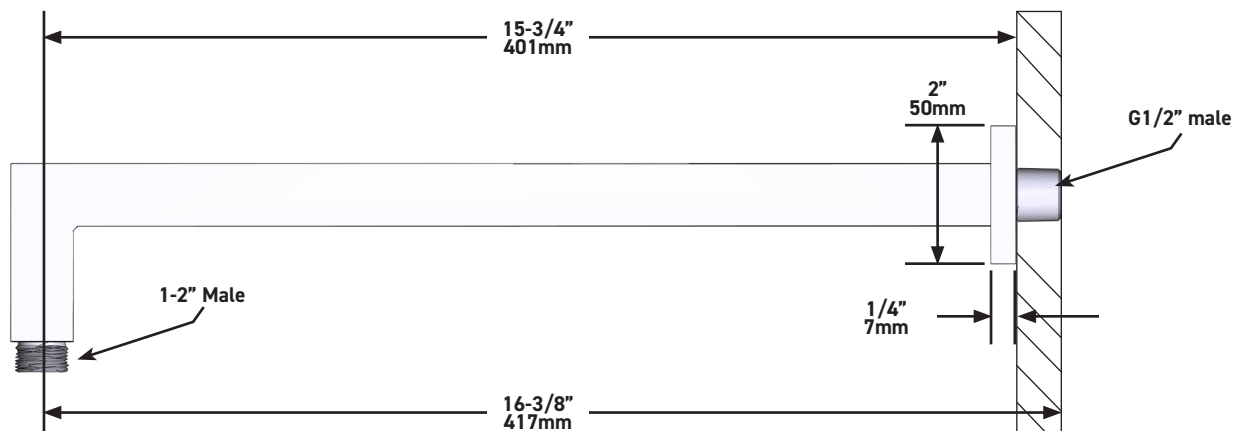

- Conexión macho G1/2"
- Florón cuadrado

GARANTÍA

- www.riobel.design

Brazo de ducha cuadrado 40 cm

MODELOS: R543-EM

+44 (0)1952 221 100
www.riobel.design

A DISTINCTIVE MEMBER OF THE HOUSE OF ROHL

CARACTERÍSTICAS TÉCNICAS

+44 (0)1952 221 100
www.riobel.design

A DISTINCTIVE MEMBER OF THE HOUSE OF ROHL

CARACTERÍSTICAS TÉCNICAS

DESCRIPCIÓN

- Entrada hembra G1/2"
- Racor macho-hembra G1/2"
- Profundidad regulable
- Salida macho G1/2"