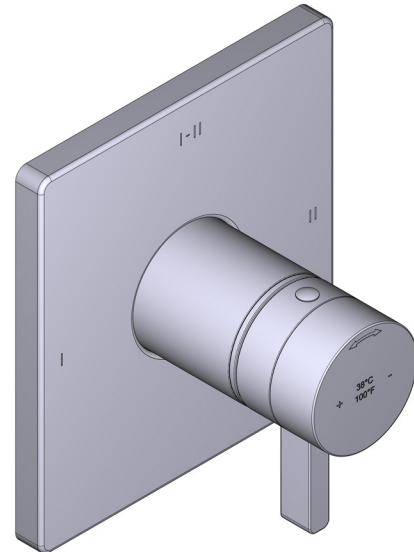

CARACTERÍSTICAS TÉCNICAS

DESCRIPCIÓN

- Cartucho termostático coaxial con válvulas anti retorno
- Solo placa embellecedora
- R23-EM cuerpo empotrado requerido para completar la instalación
- 4 posiciones (OFF, 1, 1 y 2, 2) compartidas

Caudal

- 24 L/min, 60psi, 4 bar

GARANTÍA

- www.riobel.design

Conjunto embellecedor para cuerpo termostático de 2 vías (T/P: cartucho termostático coaxial con equilibrador de presión)

MODELOS: TPXTQ23-EM