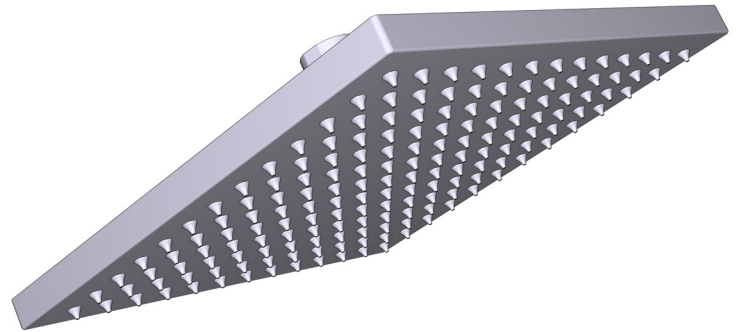

DESCRIPCIÓN

- Anticalcárea
- Orientable
- Entrada G1/2" hembra

Caudal

- 7.6 L/min, 60psi, 4 bar

GARANTÍA

- www.riobel.design

20 cm (8") Rociador de ducha

MODELOS: R488-EM

+44 (0)1952 221 100
www.riobel.design

A DISTINCTIVE MEMBER OF THE HOUSE OF ROHL

CARACTERÍSTICAS TÉCNICAS

DESCRIPCIÓN

- Entrada hembra G1/2"
- Racor macho-hembra G1/2"
- Profundidad regulable
- Salida macho G1/2"