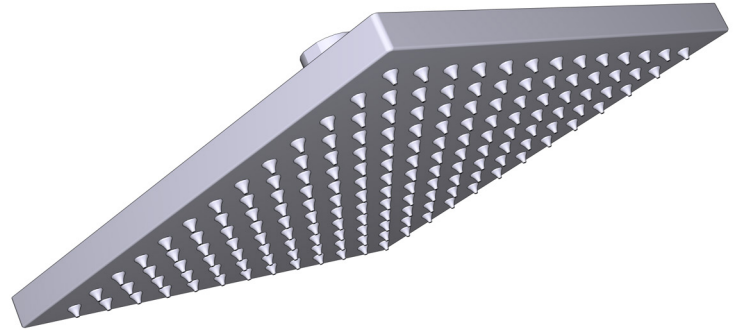

- G 1/2" Verbindung Aussengewinde
- Rosette eckig

Garantie

- www.riobel.design

Kopfbrause quadratisch 40cm

MODELLE: R543-EM

+44 (0)1952 221 100
www.riobel.design

A DISTINCTIVE MEMBER OF THE HOUSE OF ROHL

TECHNISCHE DATEN

BESCHREIBUNG

- Easy-Clean-Noppen
- Drehbar
- G ½" Einlass Innengewinde

DURCHFLUSSMENGE

- 7.6 L/min, 60psi, 4 bar

GARANTIE

- www.riobel.design

20 cm (8") Kopfbrause

MODELLE: R488-EM

+44 (0)1952 221 100
www.riobel.design

A DISTINCTIVE MEMBER OF THE HOUSE OF ROHL

TECHNISCHE DATEN

BESCHREIBUNG

- G1/2" Einlass Innengewinde
- G1/2" Adapter im Lieferumfang
- Einstellbare Tiefe
- G1/2" Auslass Aussengewinde