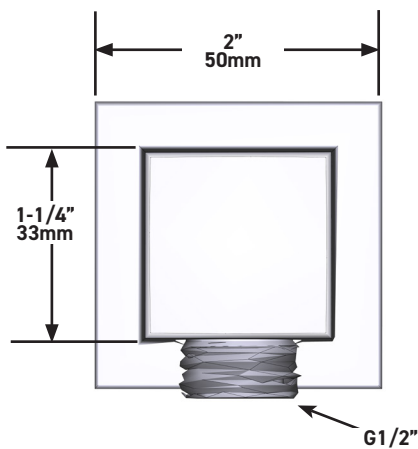

+44 (0)1952 221 100
www.riobel.design

A DISTINCTIVE MEMBER OF THE HOUSE OF ROHL