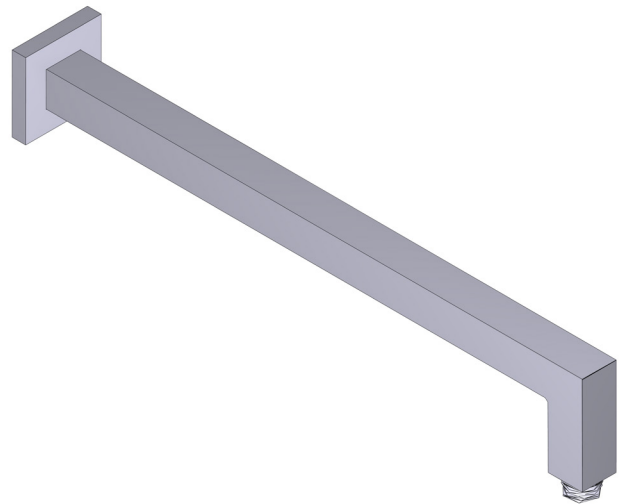

- Conexión macho G1/2"
- Florón cuadrado

GARANTÍA

- www.riobel.design

Brazo de ducha cuadrado 40 cm

MODELOS: R543-EM

+44 (0)1952 221 100
www.riobel.design

A DISTINCTIVE MEMBER OF THE HOUSE OF ROHL

CARACTERÍSTICAS TÉCNICAS