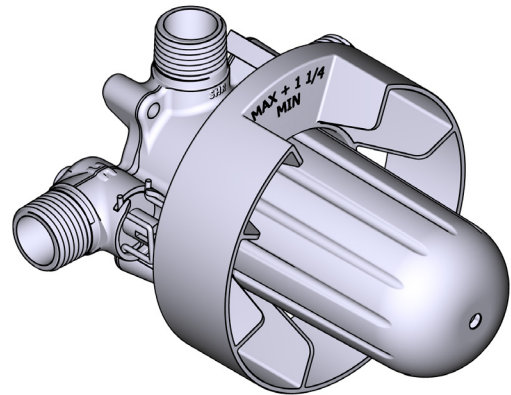

20cm (8") Shower Head

MODELS: R488-EM

+44 (0)1952 221 100
www.riobel.design

A DISTINCTIVE MEMBER OF THE HOUSE OF ROHL

SPECIFICATIONS

DESCRIPTION

- G1/2" female inlet
- G1/2" shank supplied
- Adjustable depth
- G1/2" outlet male

DURCHFLUSSMENGE

- 24 L/min, 60psi, 4 bar

GARANTIE

- www.riobel.design

2-Wege Einbau-Ventil T/P Sichtteil ,beide Strahlarten gleichzeitig nutzbar

MODELLE: TPXTQ23-EM

+44 (0)1952 221 100
www.riobel.design

A DISTINCTIVE MEMBER OF THE HOUSE OF ROHL

TECHNISCHE DATEN

BESCHREIBUNG

- Prüfkappe
- Service-Ventil
- G 1/2" Verbindung Aussengewinde
- 2 G 1/2" Aussengewindes
- TGS23-EM Zuschneiden erforderlich, um abzuschliessen
- Nur grob

GARANTIE

- www.riobel.design