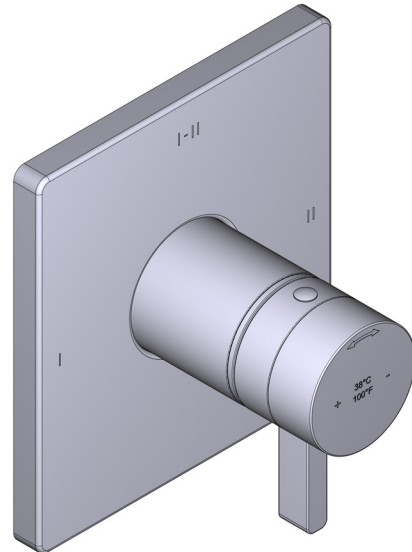

SPECIFICATIONS

THE PARADOX 323 SHOWER KIT INCLUDES

- TPXTQ23-EM - 2-Way Type T/P Coaxial Valve Trim
- R23-EM - 2-Way Type T/P Coaxial Valve Rough
- R4845-EM - Shower Rail
- R543-EM - 40cm (16") Square Shower Arm
- R488-EM - 20cm (8") Shower Head
- R774-EM - Elbow Supply

20cm (8") Shower Head

MODELS: R488-EM

+44 (0)1952 221 100
www.riobel.design

A DISTINCTIVE MEMBER OF THE HOUSE OF ROHL

SPECIFICATIONS

DESCRIPTION

- G1/2" female inlet
- G1/2" shank supplied
- Adjustable depth
- G1/2" outlet male

GARANTIE

www.riobel.design

KIT323PXTQ-EM

+44 (0)1952 221 100
www.riobel.design

A DISTINCTIVE MEMBER OF THE HOUSE OF ROHL

CARACTÉRISTIQUES TECHNIQUES

DESCRIPTION

- Cartouche thermostatique coaxiale avec clapets anti-retour
- Plaque d'habillage seule
- R23-EM nécessite un corps d'encastrement pour compléter l'installation
- 4 positions (OFF, 1, 1 et 2, 2) partagées

DÉBIT

- 24 L/min, 60psi, 4 bar

GARANTIE

www.riobel.design

Habillage pour corps à encastrer mitigeur thermostatique 2 voies (T/P : cartouche thermostatique coaxiale avec équilibrage de pression)

MODÈLES: TPXTQ23-EM