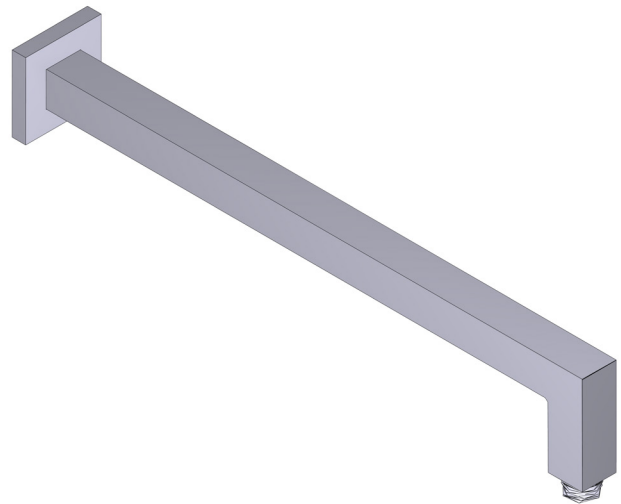

20cm (8") Shower Head

MODELS: R488-EM

+44 (0)1952 221 100
www.riobel.design

A DISTINCTIVE MEMBER OF THE HOUSE OF ROHL

SPECIFICATIONS

DESCRIPTION

- G1/2" female inlet
- G1/2" shank supplied
- Adjustable depth
- G1/2" outlet male

SPECIFICHE

DESCRIZIONE

- G1/2" congiunzione maschio
- Rosetta doccia Quadrata

GARANZIA

- www.riobel.design

Braccio doccia quadrato da 40cm

MODELLI: R543-EM

+44 (0)1952 221 100
www.riobel.design