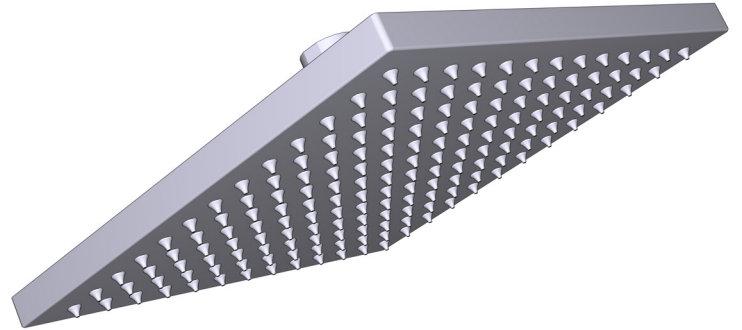

SPECIFICHE

DESCRIZIONE

- G1/2" congiunzione maschio
- Rosetta doccia Quadrata

GARANZIA

- www.riobel.design

Braccio doccia quadrato da 40cm

MODELLI: R543-EM

+44 (0)1952 221 100
www.riobel.design

A DISTINCTIVE MEMBER OF THE HOUSE OF ROHL

SPECIFICHE

DESCRIZIONE

- Ugelli facili da pulire
- Girevole
- G1/2" ingresso femmina

FLUSSO

- 7.6 L/min, 60psi, 4 bar

GARANZIA

- www.riobel.design