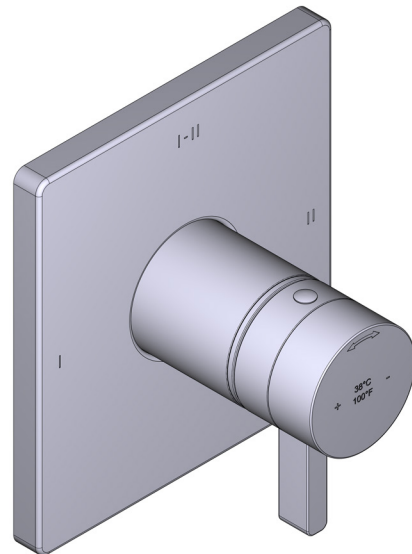

SPECIFICHE

DESCRIZIONE

- Cartuccia coassiale con valvole di controllo Termostatica/pressione
- Solo parte esterna
- Parte interna necessaria per R23-EM
- 4 posizioni (off, 1, 1+2, 2)

FLUSSO

- 24 L/min, 60psi, 4 bar

GARANZIA

- www.riobel.design

Valvola coassiale 2 vie di tipo T/P parte esterna

MODELLI: TPXTQ23-EM