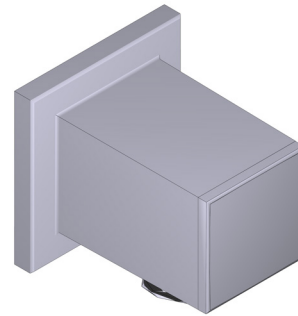

TECHNISCHE DATEN

BESCHREIBUNG

- G1/2" Einlass Innengewinde
- G1/2" Adapter im Lieferumfang
- Einstellbare Tiefe
- G1/2" Auslass Aussengewinde

GARANTIE

- www.riobel.design

Wandanschlussbogen

MODELLE: R774-EM