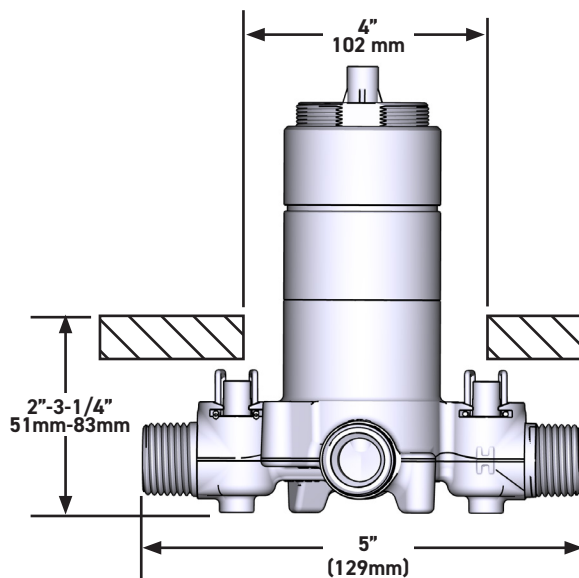

+44 (0)1952 221 100
www.riobel.design

A DISTINCTIVE MEMBER OF THE HOUSE OF ROHL