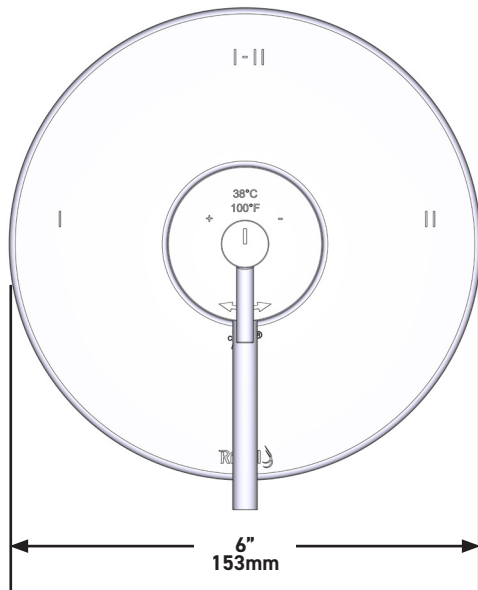

+44 (0)1952 221 100
www.riobel.design

A DISTINCTIVE MEMBER OF THE HOUSE OF ROHL