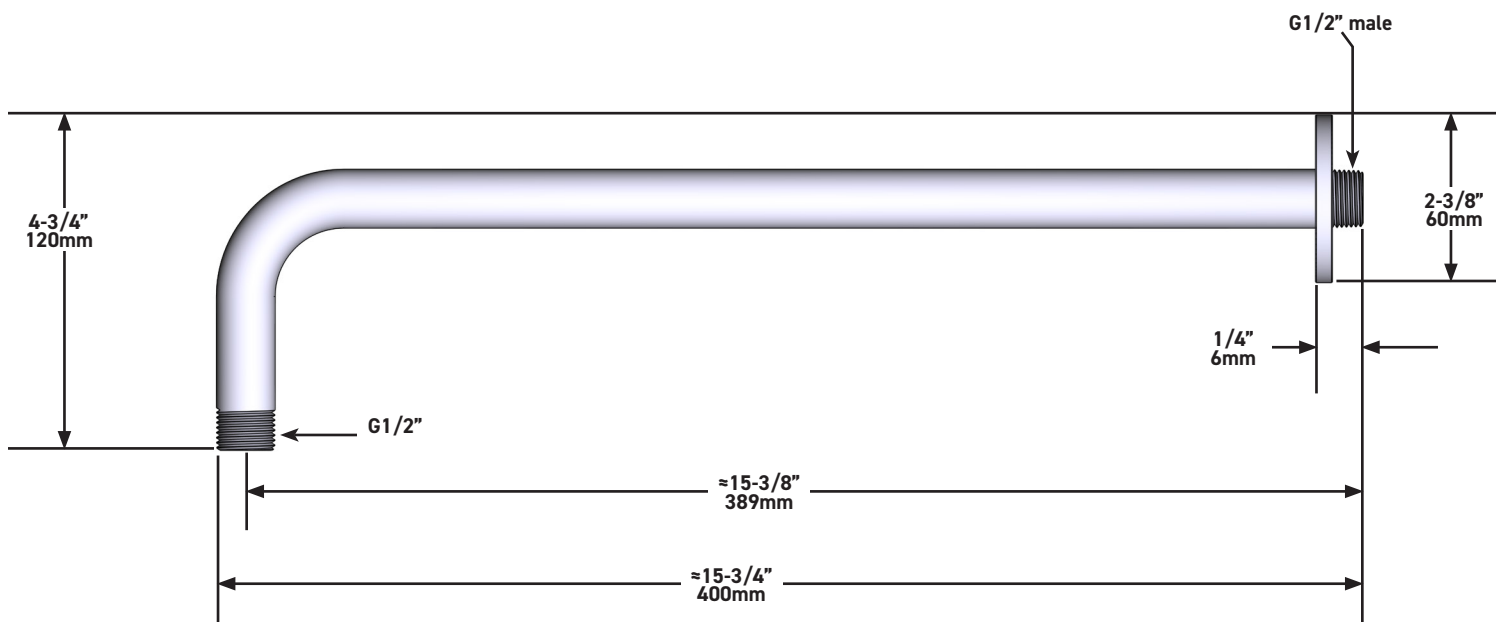

CARACTERÍSTICAS TÉCNICAS

DESCRIPCIÓN

- Conexión macho G1/2"
- Florón redondo

GARANTÍA

- www.riobel.design

40cm (16") Brazo de ducha

MODELOS: R503-EM

+44 (0)1952 221 100
www.riobel.design

8" (20cm) Shower Head

MODELOS: R468C-EM

+44 (0)1952 221 100
www.riobel.design

A DISTINCTIVE MEMBER OF THE HOUSE OF ROHL

CARACTERÍSTICAS TÉCNICAS

DESCRIPCIÓN

- Entrada hembra G1/2"
- Racor macho-hembra G1/2"
- Profundidad regulable
- Salida macho G1/2"