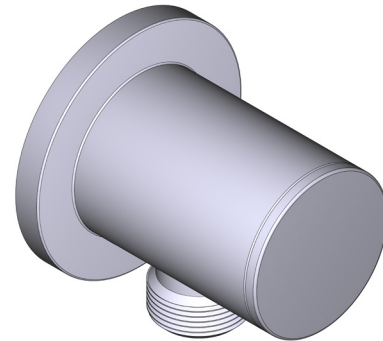

CARACTERÍSTICAS TÉCNICAS

DESCRIPCIÓN

- Entrada hembra G1/2"
- Racor macho-hembra G1/2"
- Profundidad regulable
- Salida macho G1/2"

GARANTÍA

- www.riobel.design

Codo de salida de pared

MODELOS: R775-EM