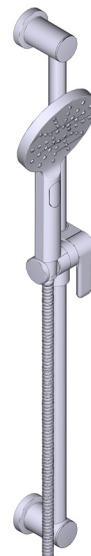

CARACTERÍSTICAS TÉCNICAS

DESCRIPCIÓN

- Soporte deslizante, sistema "Easy Glide"
- Flexo de ducha reforzado de 150 cm.
- Tuerca giratoria y 2 válvulas anti retorno
- Anticalcárea
- Ducha de mano 2 jets
- 22mm (7/8") barra de ducha

Caudal

- 7.6 L/min, 60psi, 4 bar

GARANTÍA

- www.riobel.design

Barra de ducha

MODELOS: R5064-EM