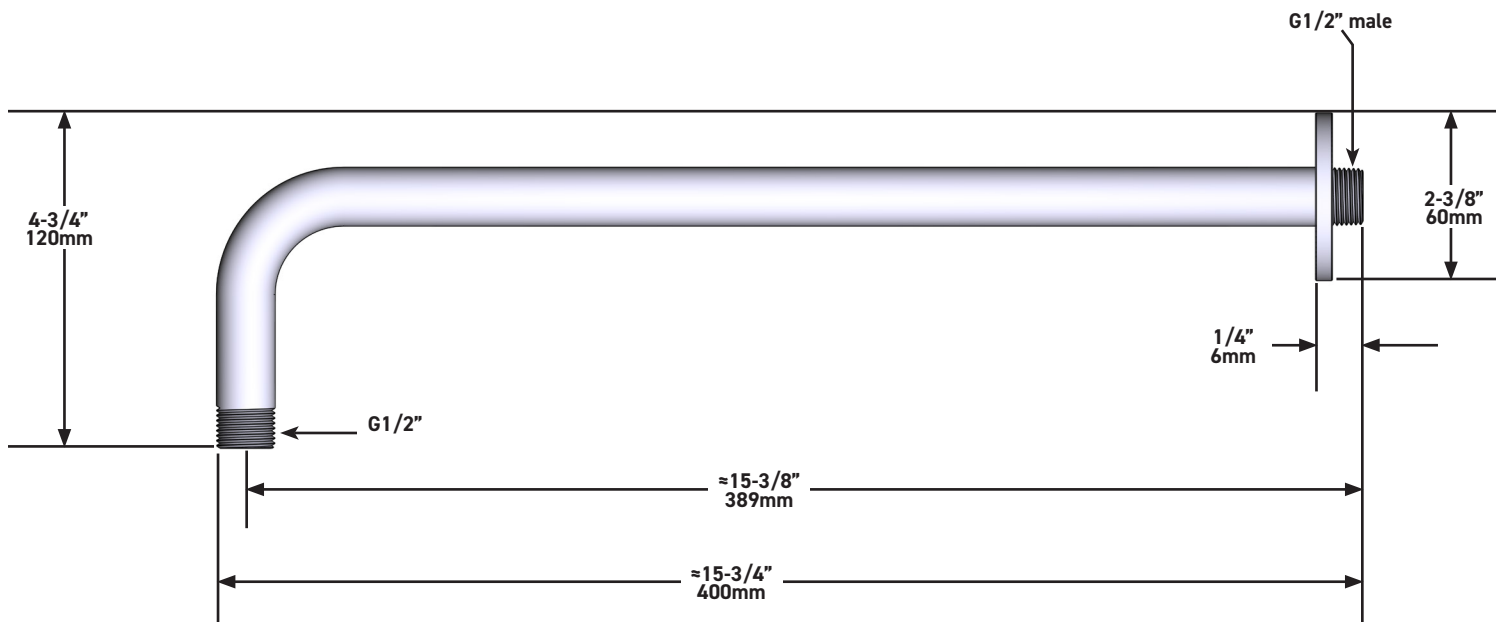

8" (20cm) Shower Head

MODELS: R468C-EM

+44 (0)1952 221 100
www.riobel.design

A DISTINCTIVE MEMBER OF THE HOUSE OF ROHL

SPECIFICATIONS

DESCRIPTION

- G1/2" female inlet
- G1/2" shank supplied
- Adjustable depth
- G1/2" outlet male

SPECIFICHE

DESCRIZIONE

- G1/2" congiunzione maschio
- Rosetta doccia Tonda

GARANZIA

- www.riobel.design

40cm (16") Braccio doccia

MODELLI: R503-EM

+44 (0)1952 221 100
www.riobel.design

A DISTINCTIVE MEMBER OF THE HOUSE OF ROHL

SPECIFICHE

DESCRIZIONE

- Ugelli facili da pulire
- G1/2" ingresso femmina
- Girevole

FLUSSO

- 24 L/min, 60psi, 4 bar

GARANZIA

- www.riobel.design

8" (20cm) Shower Head

MODELLI: R468C-EM

+44 (0)1952 221 100
www.riobel.design

A DISTINCTIVE MEMBER OF THE HOUSE OF ROHL

SPECIFICHE

DESCRIZIONE

- G1/2" ingresso femmina
- Attacco G1/2" in dotazione
- Profondità variabile
- G1/2" uscita maschio