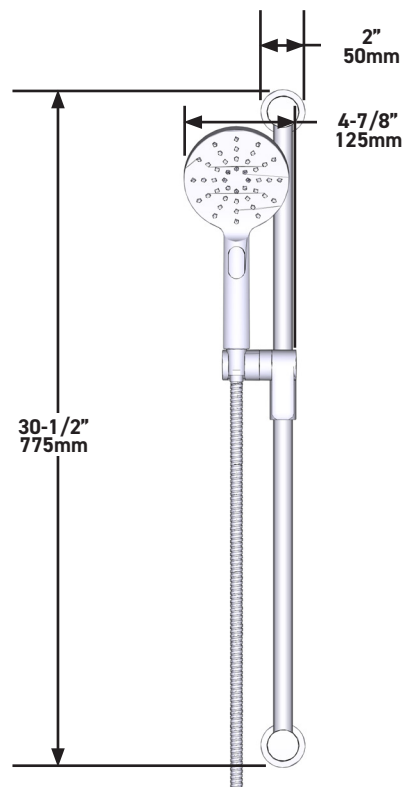

A DISTINCTIVE MEMBER OF THE HOUSE OF ROHL

CARACTERÍSTICAS TÉCNICAS

DESCRIPCIÓN

- Soporte deslizante, sistema "Easy Glide"
- Flexo de ducha reforzado de 150 cm.
- Tuerca giratoria y 2 válvulas anti retorno
- Anticalcárea
- Ducha de mano 2 jets
- 22mm (7/8") barra de ducha

Caudal

- 7.6 L/min, 60psi, 4 bar

GARANTÍA

- www.riobel.design

Barra de ducha

MODELOS: R5064-EM

+44 (0)1952 221 100
www.riobel.design

A DISTINCTIVE MEMBER OF THE HOUSE OF ROHL

CARACTERÍSTICAS TÉCNICAS

DESCRIPCIÓN

- Conexión macho G1/2"
- Florón redondo

GARANTÍA

- www.riobel.design

40cm (16") Brazo de ducha

MODELOS: R503-EM

+44 (0)1952 221 100
www.riobel.design

8" (20cm) Shower Head

MODELOS: R468C-EM

+44 (0)1952 221 100
www.riobel.design

A DISTINCTIVE MEMBER OF THE HOUSE OF ROHL

CARACTERÍSTICAS TÉCNICAS

DESCRIPCIÓN

- Entrada hembra G1/2"
- Racor macho-hembra G1/2"
- Profundidad regulable
- Salida macho G1/2"