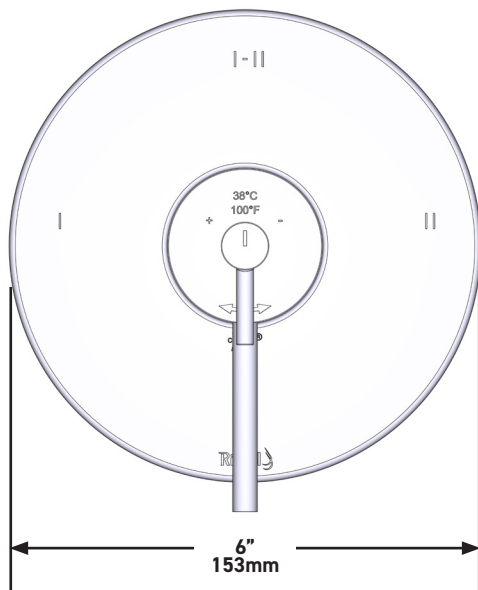

+44 (0)1952 221 100
www.riobel.design

A DISTINCTIVE MEMBER OF THE HOUSE OF ROHL