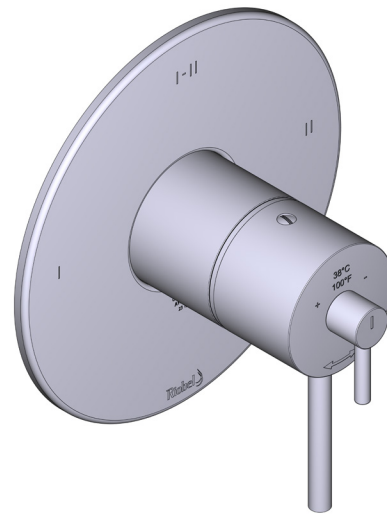

TECHNISCHE DATEN

BESCHREIBUNG

- Thermostat/Druckausgleichs-Kartusche mit Rückschlagventilen
- Nur Sichtteile
- R23-EM UP-Teil obligatorisch
- 4 Positionen (Aus, 1,1 und 2,2) kann zusammen genutzt werden

DURCHFLUSSMENGE

- 24 L/min, 60psi, 4 bar

GARANTIE

- www.riobel.design

2-Wege Einbau-Ventil T/P Sichtteil ,beide Strahlarten gleichzeitig nutzbar

MODELLE: TGS23-EM