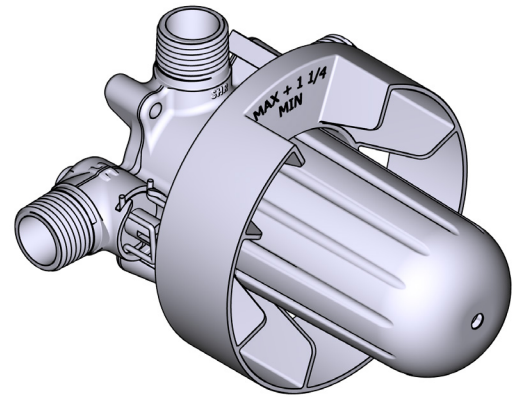

SPECIFICATIONS

DESCRIPTION

- G1/2" male connection
- Round rosette

WARRANTY

- www.riobel.design

40cm (16") Shower Arm

MODELS: R503-EM

+44 (0)1952 221 100
www.riobel.design

8" (20cm) Shower Head

MODELS: R468C-EM

+44 (0)1952 221 100
www.riobel.design

A DISTINCTIVE MEMBER OF THE HOUSE OF ROHL

SPECIFICATIONS

DESCRIPTION

- G1/2" female inlet
- G1/2" shank supplied
- Adjustable depth
- G1/2" outlet male

FLUSSO

- 24 L/min, 60psi, 4 bar

GARANZIA

- www.riobel.design

Valvola coassiale 2 vie di tipo T/P parte esterna

MODELLI: TGS23-EM

+44 (0)1952 221 100
www.riobel.design

A DISTINCTIVE MEMBER OF THE HOUSE OF ROHL

SPECIFICHE

DESCRIZIONE

- Tappo di sicurezza
- Valvola di servizio
- G1/2" congiunzione maschio
- Two G½" uscite
- TGS23-EM trim necessario per completare
- Solo ruvido

GARANZIA

- www.riobel.design

Valvola coassiale 2 vie di tipo T/P parte esterna