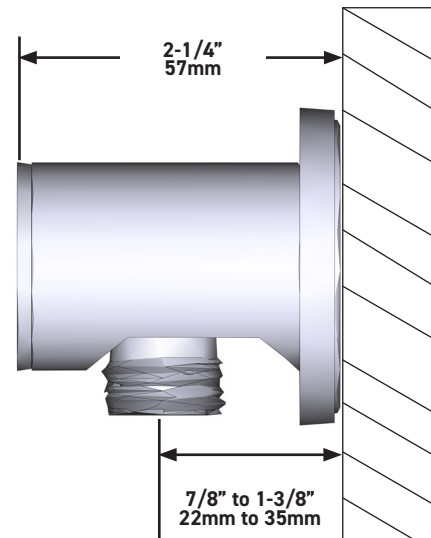

+44 (0)1952 221 100
www.riobel.design

A DISTINCTIVE MEMBER OF THE HOUSE OF ROHL