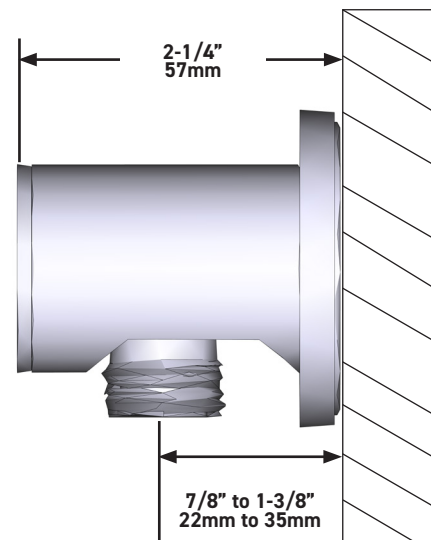

+44 (0)1952 221 100
www.riobel.design

A DISTINCTIVE MEMBER OF THE HOUSE OF ROHL