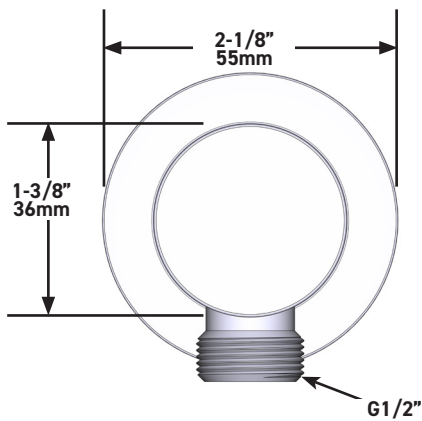

+44 (0)1952 221 100
www.riobel.design

A DISTINCTIVE MEMBER OF THE HOUSE OF ROHL