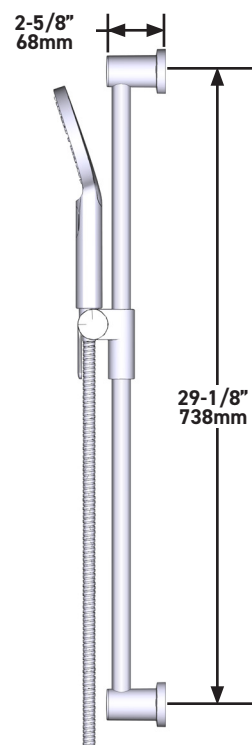

A DISTINCTIVE MEMBER OF THE HOUSE OF ROHL

CARACTERÍSTICAS TÉCNICAS

DESCRIPCIÓN

- Soporte deslizante, sistema "Easy Glide"
- Flexo de ducha reforzado de 150 cm.
- Tuerca giratoria y 2 válvulas anti retorno
- Anticalcárea
- Ducha de mano 2 jets
- 22mm (7/8") barra de ducha

Caudal

- 7.6 L/min, 60psi, 4 bar

GARANTÍA

- www.riobel.design

Barra de ducha

MODELOS: R5064-EM

+44 (0)1952 221 100
www.riobel.design

A DISTINCTIVE MEMBER OF THE HOUSE OF ROHL

CARACTERÍSTICAS TÉCNICAS

DESCRIPCIÓN

- Conexión macho G1/2"
- Florón redondo

GARANTÍA

- www.riobel.design

40cm (16") Brazo de ducha

MODELOS: R503-EM

+44 (0)1952 221 100
www.riobel.design

8" (20cm) Shower Head

MODELOS: R468C-EM

+44 (0)1952 221 100
www.riobel.design

A DISTINCTIVE MEMBER OF THE HOUSE OF ROHL

CARACTERÍSTICAS TÉCNICAS

DESCRIPCIÓN

- Entrada hembra G1/2"
- Racor macho-hembra G1/2"
- Profundidad regulable
- Salida macho G1/2"