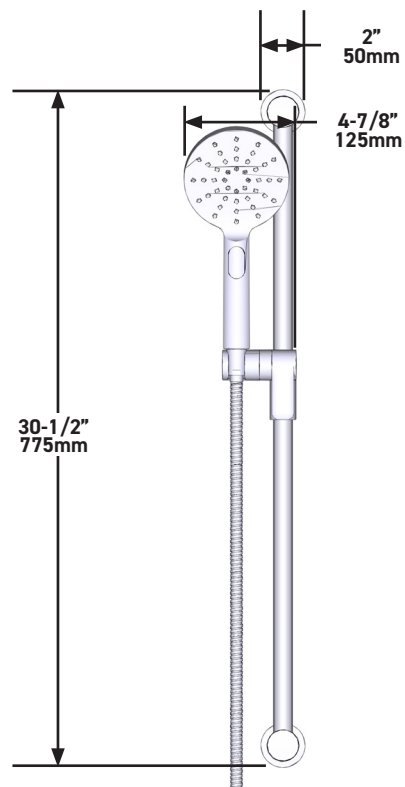

8" (20cm) Shower Head

MODELS: R468C-EM

+44 (0)1952 221 100
www.riobel.design

A DISTINCTIVE MEMBER OF THE HOUSE OF ROHL

SPECIFICATIONS

DESCRIPTION

- G1/2" female inlet
- G1/2" shank supplied
- Adjustable depth
- G1/2" outlet male

FLUSSO

- 7.6 L/min, 60psi, 4 bar

GARANZIA

- www.riobel.design

Asta doccia

MODELLI: R5064-EM

+44 (0)1952 221 100
www.riobel.design

A DISTINCTIVE MEMBER OF THE HOUSE OF ROHL

SPECIFICHE

DESCRIZIONE

- G1/2" congiunzione maschio
- Rosetta doccia Tonda

GARANZIA

- www.riobel.design

40cm (16") Braccio doccia

MODELLI: R503-EM

+44 (0)1952 221 100
www.riobel.design

8" (20cm) Shower Head

MODELLI: R468C-EM

+44 (0)1952 221 100
www.riobel.design

A DISTINCTIVE MEMBER OF THE HOUSE OF ROHL

SPECIFICHE

DESCRIZIONE

- G1/2" ingresso femmina
- Attacco G1/2" in dotazione
- Profondità variabile
- G1/2" uscita maschio