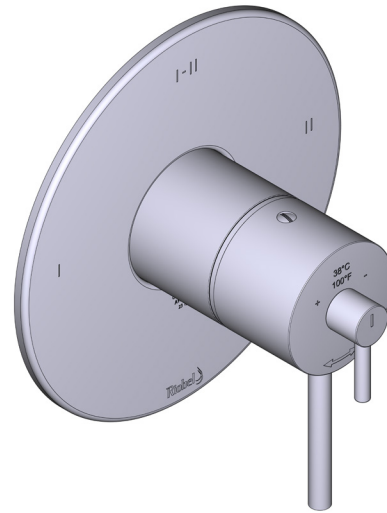

CARACTERÍSTICAS TÉCNICAS

DESCRIPCIÓN

- Cartucho termostático coaxial con válvulas anti retorno
- Solo placa embellecedora
- R23-EM cuerpo empotrado requerido para completar la instalación
- 4 posiciones (OFF, 1, 1 y 2, 2) compartidas

Caudal

- 24 L/min, 60psi, 4 bar

GARANTÍA

- www.riobel.design

Conjunto embellecedor para cuerpo termostático de 2 vías (T/P: cartucho termostático coaxial con equilibrador de presión)

MODELOS: TGS23-EM