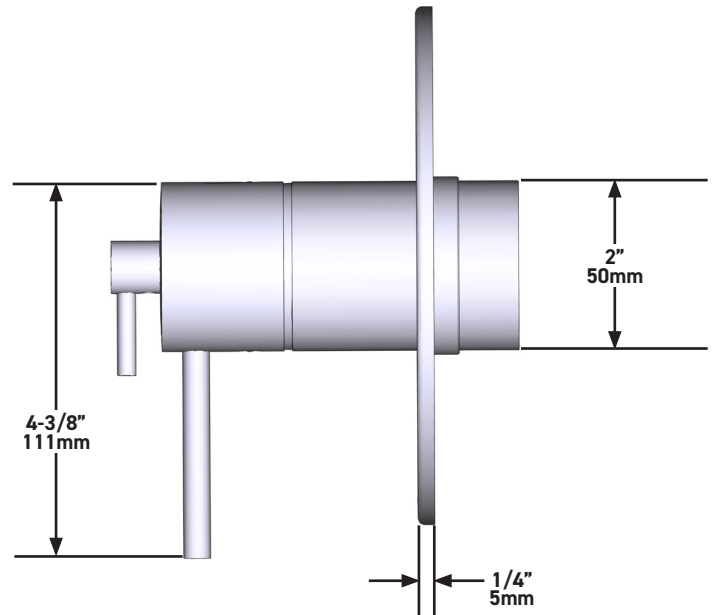

+44 (0)1952 221 100
www.riobel.design

A DISTINCTIVE MEMBER OF THE HOUSE OF ROHL