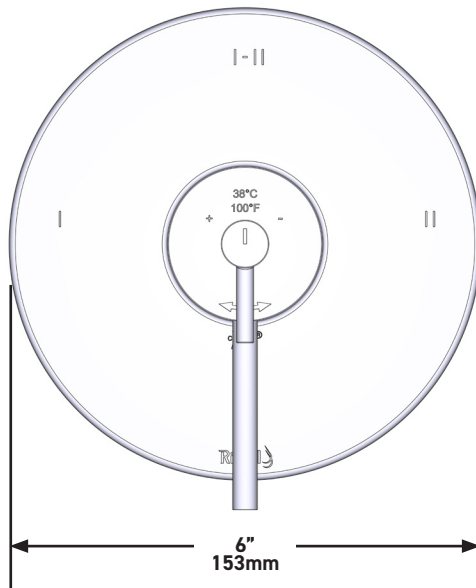

+44 (0)1952 221 100
www.riobel.design

A DISTINCTIVE MEMBER OF THE HOUSE OF ROHL