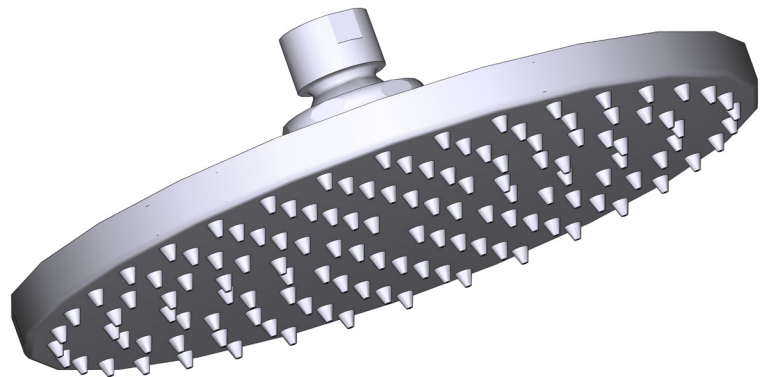

SPECIFICHE

DESCRIZIONE

- G1/2" congiunzione maschio
- Rosetta doccia Tonda

GARANZIA

- www.riobel.design

40cm (16") Braccio doccia

MODELLI: R503-EM

+44 (0)1952 221 100
www.riobel.design

A DISTINCTIVE MEMBER OF THE HOUSE OF ROHL

SPECIFICHE

DESCRIZIONE

- Ugelli facili da pulire
- G1/2" ingresso femmina
- Girevole

FLUSSO

- 24 L/min, 60psi, 4 bar

GARANZIA

- www.riobel.design

8" (20cm) Shower Head

MODELLI: R468C-EM

+44 (0)1952 221 100
www.riobel.design

A DISTINCTIVE MEMBER OF THE HOUSE OF ROHL

SPECIFICHE

DESCRIZIONE

- G1/2" ingresso femmina
- Attacco G1/2" in dotazione
- Profondità variabile
- G1/2" uscita maschio