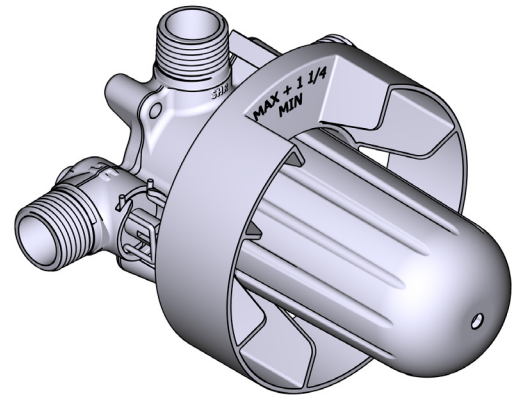

8" (20cm) Shower Head

MODELS: R468C-EM

+44 (0)1952 221 100
www.riobel.design

A DISTINCTIVE MEMBER OF THE HOUSE OF ROHL

SPECIFICATIONS

DESCRIPTION

- G1/2" female inlet
- G1/2" shank supplied
- Adjustable depth
- G1/2" outlet male

DURCHFLUSSMENGE

- 24 L/min, 60psi, 4 bar

GARANTIE

- www.riobel.design

2-Wege Einbau-Ventil T/P Sichtteil ,beide Strahlarten gleichzeitig nutzbar

MODELLE: TGS23-EM

+44 (0)1952 221 100
www.riobel.design

A DISTINCTIVE MEMBER OF THE HOUSE OF ROHL

TECHNISCHE DATEN

BESCHREIBUNG

- Prüfkappe
- Service-Ventil
- G 1/2" Verbindung Aussengewinde
- 2 G 1/2" Aussengewindes
- TGS23-EM Zuschneiden erforderlich, um abzuschliessen
- Nur grob

GARANTIE

- www.riobel.design

- "Easy-Glide" Brausehalter
- 150 cm flexibler, doppelwandiger Schlauch mit Drehgelenk und 2 Anschlüssen
- Easy-Clean-Noppen
- Zweistahl-Handbrause
- 22mm (7/8") brausestange

DURCHFLUSSMENGE

- 7.6 L/min, 60psi, 4 bar