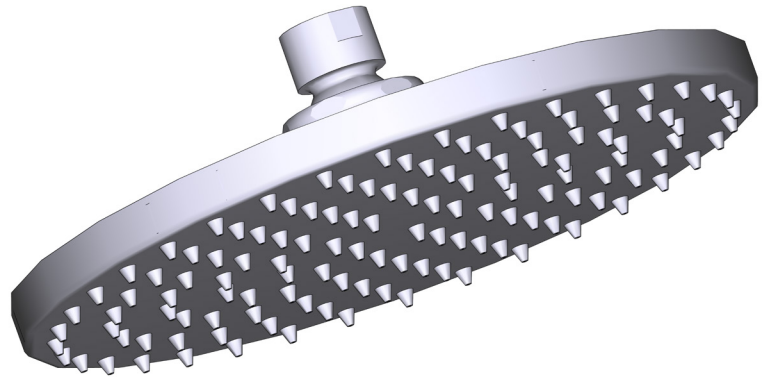

SPECIFICATIONS

THE GS 323 SHOWER KIT INCLUDES

- TGS23C-EM - 2-way Type T/P Coaxial Valve Trim
- R23-EM - 2-way Type T/P Coaxial Valve Rough
- R5064C-EM - Shower Rail
- R503C-EM - 40cm (16") Shower Arm
- R468C-EM - 20cm (8") Shower Head
- R775C-EM - Elbow Supply

- G 1/2" Verbindung Aussengewinde
- Rosette rund

GARANTIE

- www.riobel.design

40cm (16") Brausearm

MODELLE: R503-EM

+44 (0)1952 221 100
www.riobel.design

A DISTINCTIVE MEMBER OF THE HOUSE OF ROHL

TECHNISCHE DATEN

BESCHREIBUNG

- Easy-Clean-Noppen
- G ½" Einlass Innengewinde
- Drehbar

DURCHFLUSSMENGE

- 24 L/min, 60psi, 4 bar

GARANTIE

- www.riobel.design

8" (20cm) Shower Head

MODELLE: R468C-EM

+44 (0)1952 221 100
www.riobel.design

A DISTINCTIVE MEMBER OF THE HOUSE OF ROHL

TECHNISCHE DATEN

BESCHREIBUNG

- G1/2" Einlass Innengewinde
- G1/2" Adapter im Lieferumfang
- Einstellbare Tiefe
- G1/2" Auslass Aussengewinde