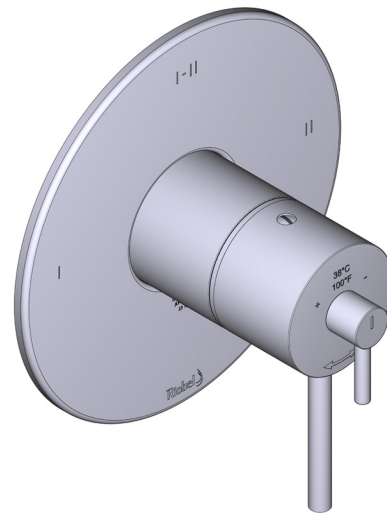

SPECIFICATIONS

THE GS 323 SHOWER KIT INCLUDES

- TGS23C-EM - 2-way Type T/P Coaxial Valve Trim
- R23-EM - 2-way Type T/P Coaxial Valve Rough
- R5064C-EM - Shower Rail
- R503C-EM - 40cm (16") Shower Arm
- R468C-EM - 20cm (8") Shower Head
- R775C-EM - Elbow Supply

8" (20cm) Shower Head

MODELS: R468C-EM

+44 (0)1952 221 100
www.riobel.design

A DISTINCTIVE MEMBER OF THE HOUSE OF ROHL

SPECIFICATIONS

DESCRIPTION

- G1/2" female inlet
- G1/2" shank supplied
- Adjustable depth
- G1/2" outlet male

- TGS23C-EM - Habillage pour corps à encastrer mitigeur thermostatique 2 voies
- R23-EM - Corps à encastrer pour mitigeur thermostatique 2 voies
- R5064C-EM - Barre de douche
- R503C-EM - 40cm (16") Bras de douche
- R468C-EM - 20cm (8") Douche de tête
- R775C-EM - Coude de raccordement mural

DÉBIT

- 24 L/min, 60psi, 4 bar

GARANTIE

- www.riobel.design

Habillage pour corps à encastrer mitigeur thermostatique 2 voies (T/P : cartouche thermostatique coaxiale avec équilibrage de pression)

MODÈLES: TGS23-EM