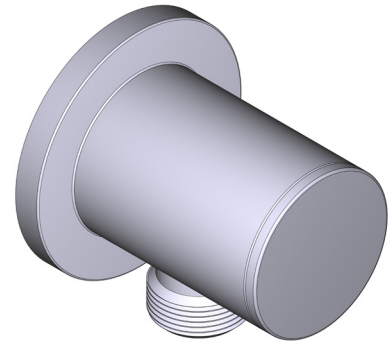

SPECIFICHE

DESCRIZIONE

- G1/2" ingresso femmina
- Attacco G1/2" in dotazione
- Profondità variabile
- G1/2" uscita maschio

GARANZIA

- www.riobel.design

Raccordo a gomito

MODELLI: R775-EM