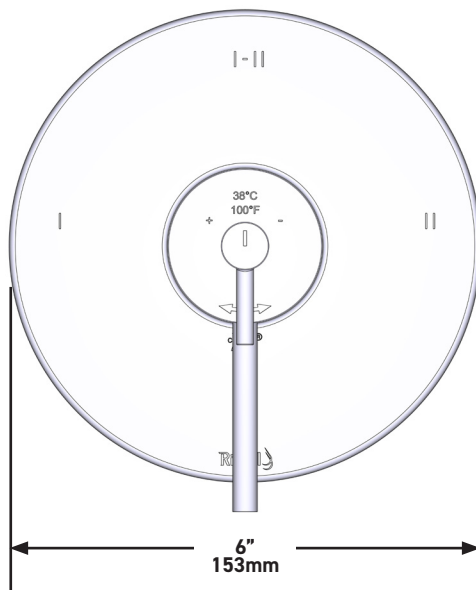

8" (20cm) Shower Head

MODELS: R468C-EM

+44 (0)1952 221 100
www.riobel.design

A DISTINCTIVE MEMBER OF THE HOUSE OF ROHL

SPECIFICATIONS

DESCRIPTION

- G1/2" female inlet
- G1/2" shank supplied
- Adjustable depth
- G1/2" outlet male

DÉBIT

- 24 L/min, 60psi, 4 bar

GARANTIE

- www.riobel.design

Habillage pour corps à encastrer mitigeur thermostatique 2 voies (T/P : cartouche thermostatique coaxiale avec équilibrage de pression)

MODÈLES: TGS23-EM