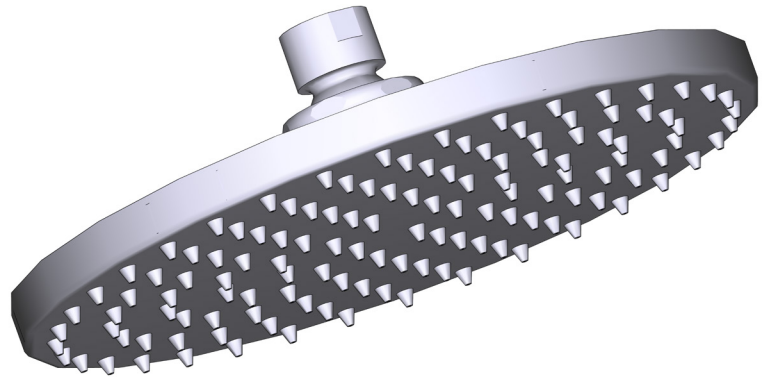

CARACTERÍSTICAS TÉCNICAS

DESCRIPCIÓN

- Conexión macho G1/2"
- Florón redondo

GARANTÍA

- www.riobel.design

40cm (16") Brazo de ducha

MODELOS: R503-EM

+44 (0)1952 221 100
www.riobel.design

A DISTINCTIVE MEMBER OF THE HOUSE OF ROHL

CARACTERÍSTICAS TÉCNICAS

DESCRIPCIÓN

- Anticalcárea
- Entrada G1/2" hembra
- Orientable

CAUDAL

- 24 L/min, 60psi, 4 bar

GARANTÍA

- www.riobel.design

8" (20cm) Shower Head

MODELOS: R468C-EM

+44 (0)1952 221 100
www.riobel.design

A DISTINCTIVE MEMBER OF THE HOUSE OF ROHL

CARACTERÍSTICAS TÉCNICAS

DESCRIPCIÓN

- Entrada hembra G1/2"
- Racor macho-hembra G1/2"
- Profundidad regulable
- Salida macho G1/2"