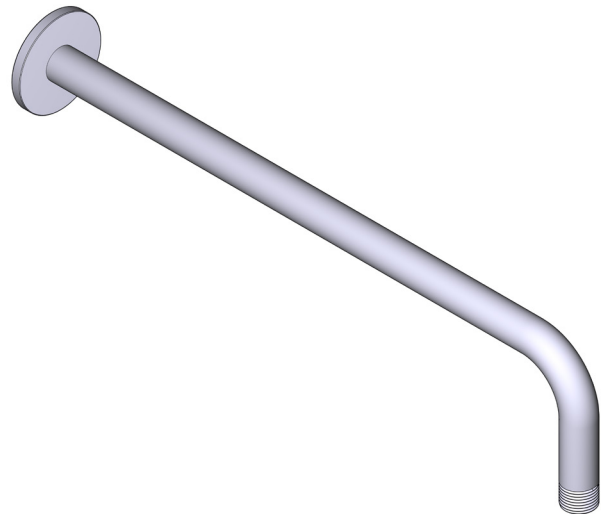

8" (20cm) Shower Head

MODELS: R468C-EM

+44 (0)1952 221 100
www.riobel.design

A DISTINCTIVE MEMBER OF THE HOUSE OF ROHL

SPECIFICATIONS

DESCRIPTION

- G1/2" female inlet
- G1/2" shank supplied
- Adjustable depth
- G1/2" outlet male

MODELLI: R23-EM

+44 (0)1952 221 100
www.riobel.design

A DISTINCTIVE MEMBER OF THE HOUSE OF ROHL

SPECIFICHE

DESCRIZIONE

- Cursore sinistro Easy-Glide
- Tubo flessibile doccia 150cm con snodo e 2 valvole
- Ugelli facili da pulire
- Doccetta con doppio getto
- 22mm (7/8") asta doccia

SPECIFICHE

DESCRIZIONE

- G1/2" congiunzione maschio
- Rosetta doccia Tonda

GARANZIA

- www.riobel.design

40cm (16") Braccio doccia

MODELLI: R503-EM

+44 (0)1952 221 100
www.riobel.design