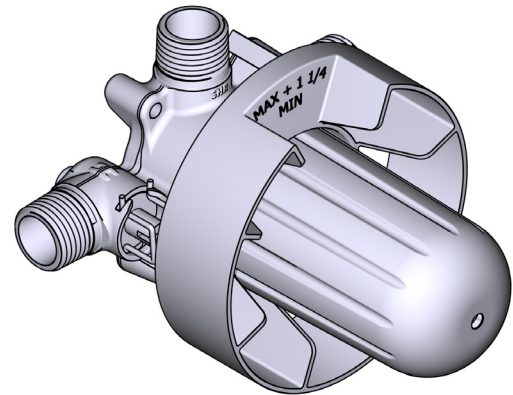

CARACTERÍSTICAS TÉCNICAS

DESCRIPCIÓN

- Tapón de prueba
- Llave de paso
- Conexión macho G1/2"
- Two G½" salidas
- TGS23-EM recorte requerido para completar
- Solo áspero

GARANTÍA

- www.riobel.design

Conjunto embellecedor para cuerpo termostático de 2 vías (T/P: cartucho termostático coaxial con equilibrador de presión)

MODELOS: R23-EM