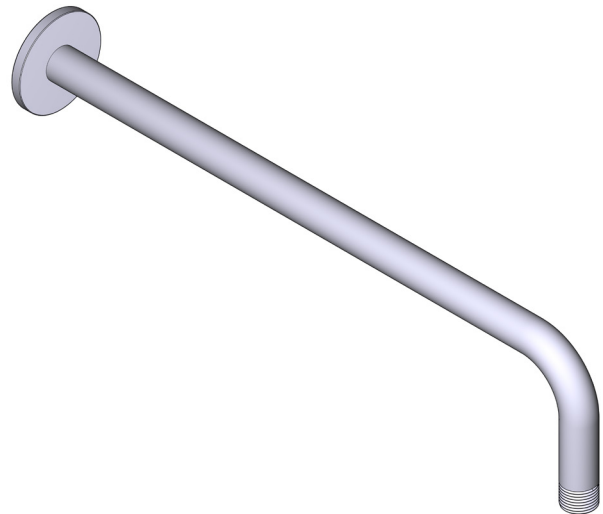

A DISTINCTIVE MEMBER OF THE HOUSE OF ROHL

CARACTERÍSTICAS TÉCNICAS

DESCRIPCIÓN

- Soporte deslizante, sistema "Easy Glide"
- Flexo de ducha reforzado de 150 cm.
- Tuerca giratoria y 2 válvulas anti retorno
- Anticalcárea
- Ducha de mano 2 jets
- 22mm (7/8") barra de ducha

Caudal

- 7.6 L/min, 60psi, 4 bar

GARANTÍA

- www.riobel.design

Barra de ducha

MODELOS: R5064-EM

+44 (0)1952 221 100
www.riobel.design

A DISTINCTIVE MEMBER OF THE HOUSE OF ROHL

CARACTERÍSTICAS TÉCNICAS

DESCRIPCIÓN

- Conexión macho G1/2"
- Florón redondo

GARANTÍA

- www.riobel.design

40cm (16") Brazo de ducha

MODELOS: R503-EM

+44 (0)1952 221 100
www.riobel.design