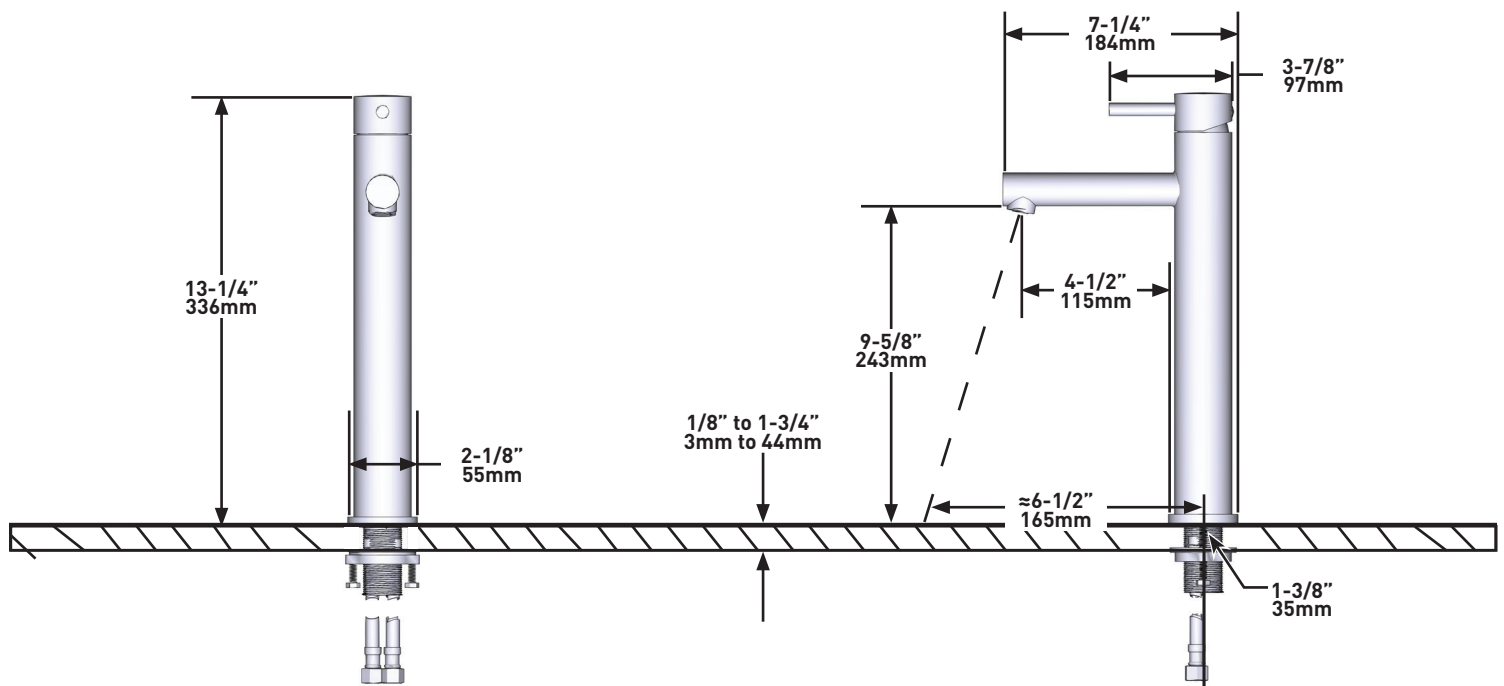

+ 44 (0) 1952 221 100

www.riobel.design

A DISTINCTIVE MEMBER OF THE HOUSE OF ROHL