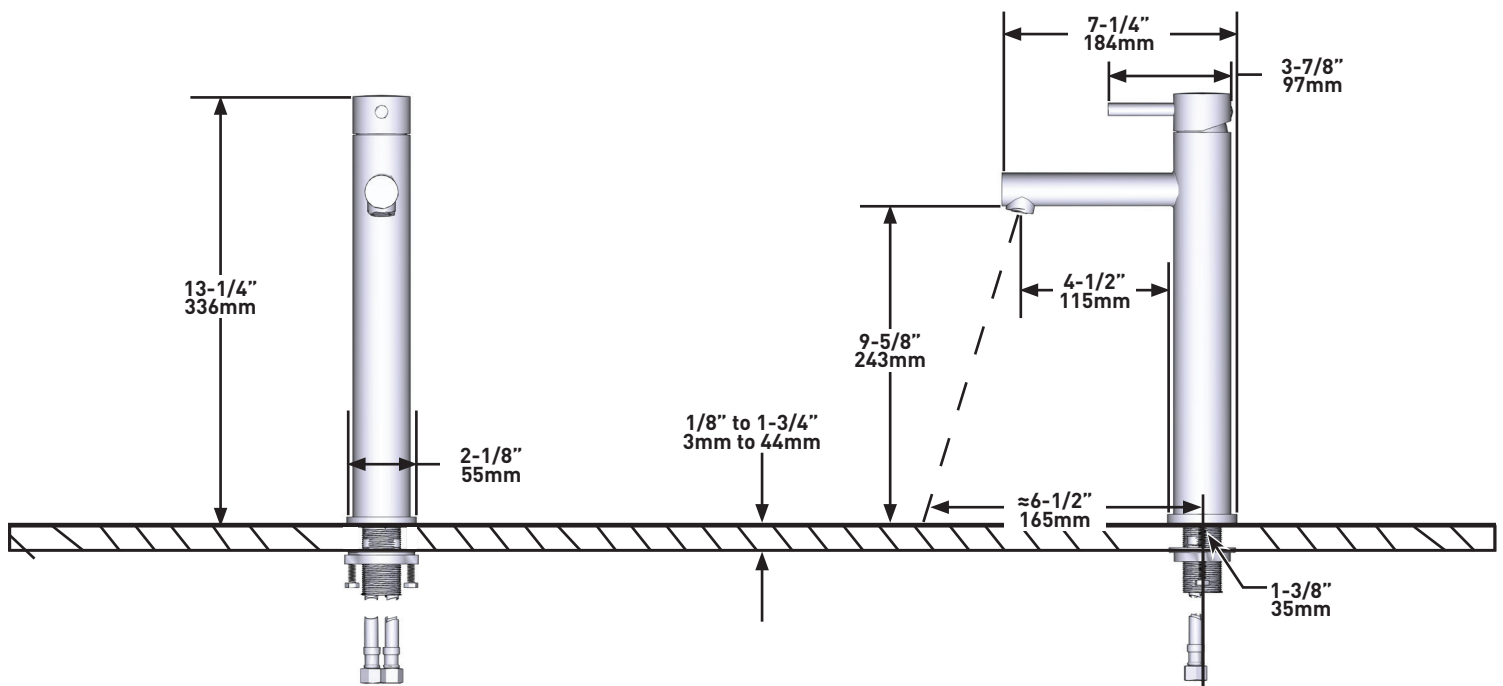

+ 44 (0) 1952 221 100

www.riobel.design

A DISTINCTIVE MEMBER OF THE HOUSE OF ROHL