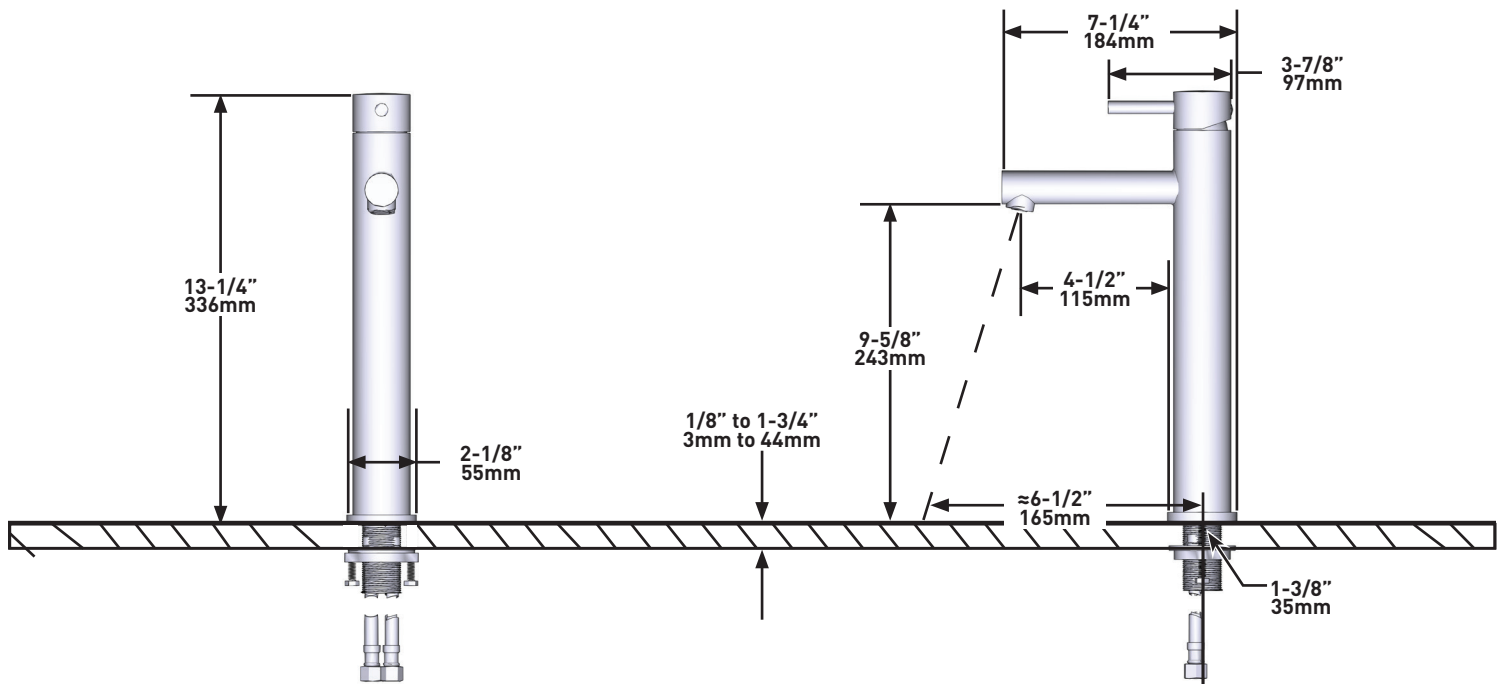

+ 44 (0) 1952 221 100

www.riobel.design

A DISTINCTIVE MEMBER OF THE HOUSE OF ROHL