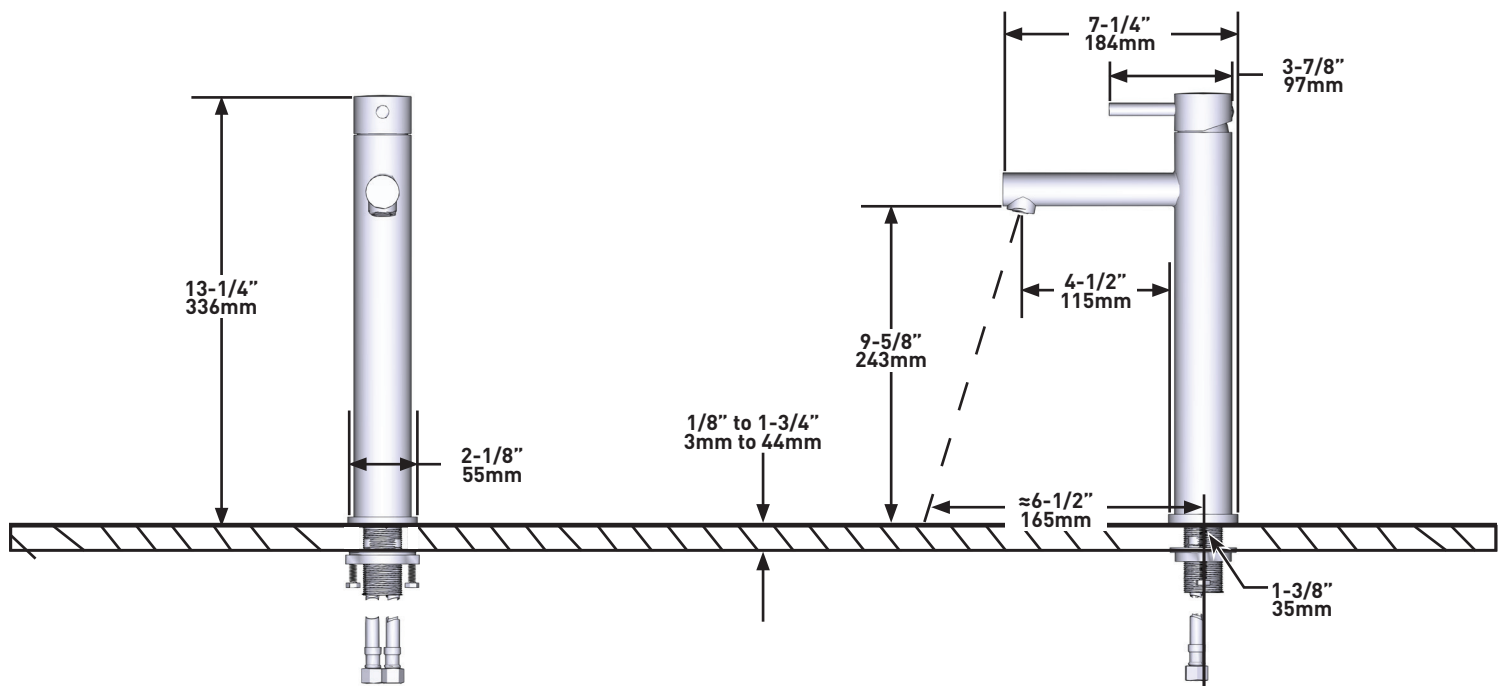

+ 44 (0) 1952 221 100

www.riobel.design

A DISTINCTIVE MEMBER OF THE HOUSE OF ROHL