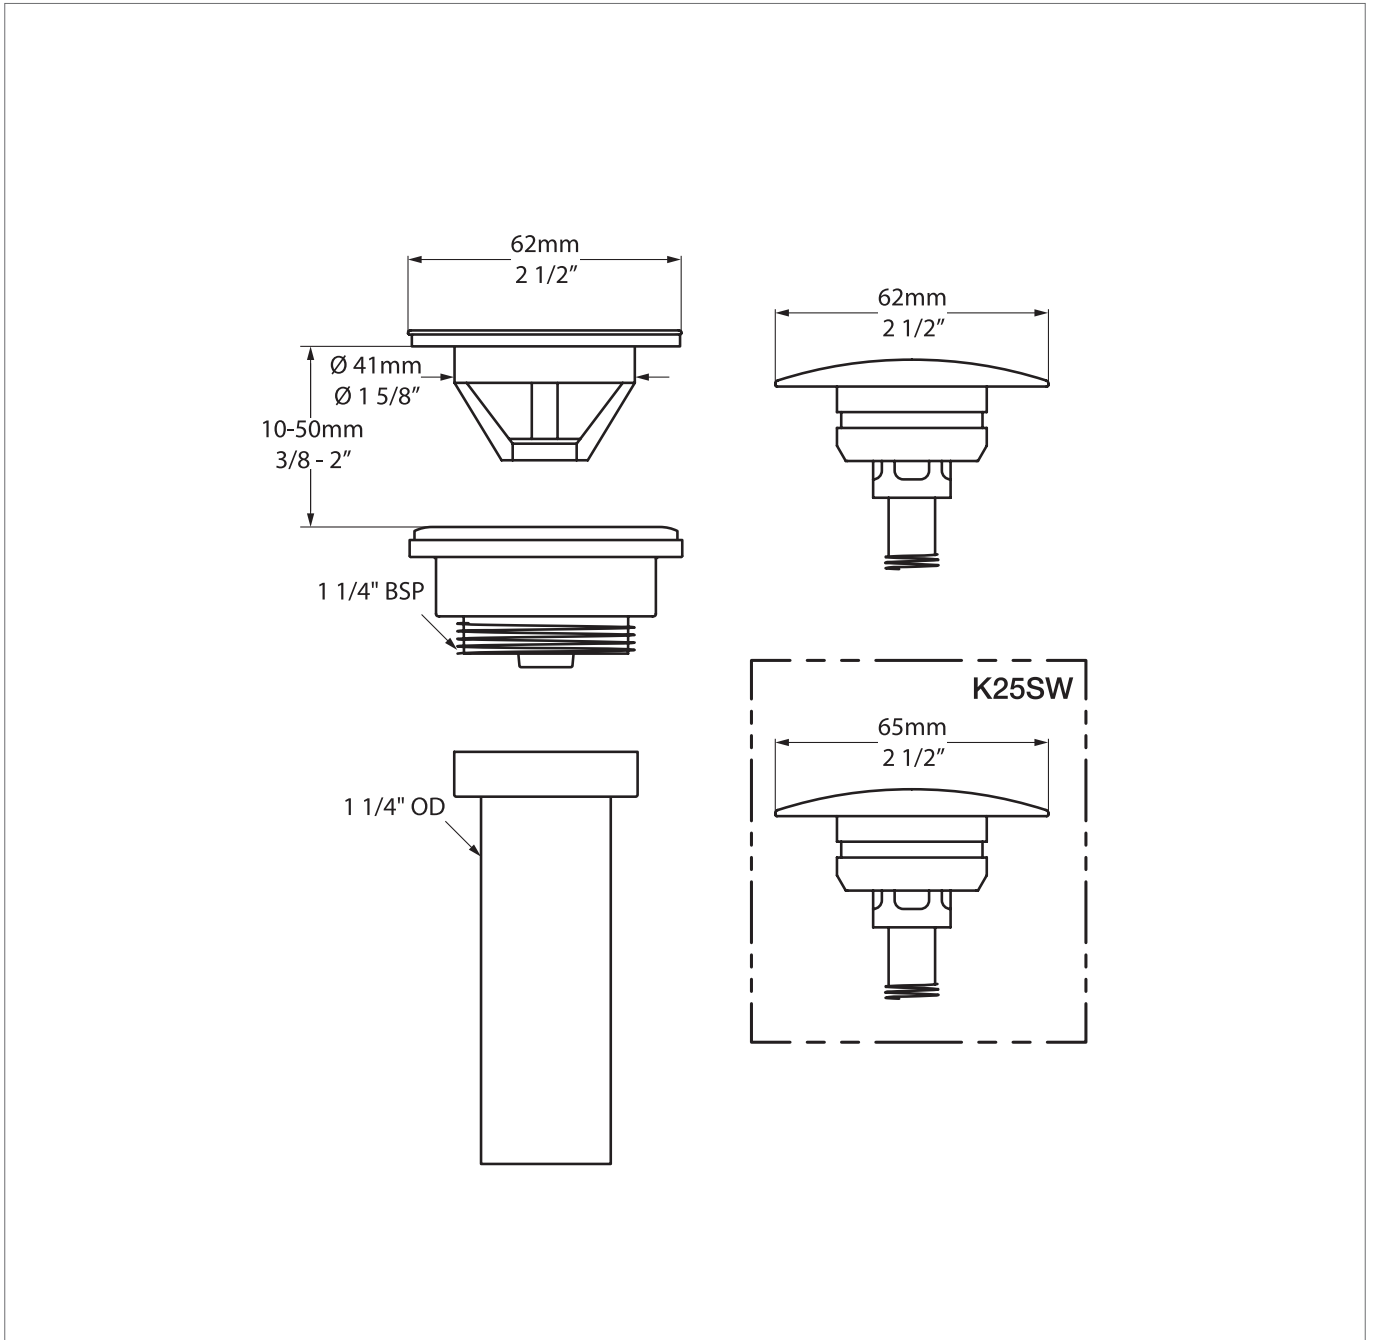

Kit 25 K-25-xx

*All measurements subject to +/-5% tolerance

- K-25-PC Polished Chrome, Chrom Poliert, Chrome Poli, Cromado Brillante, Cromo Lucidato
- K-25-PN Polished Nickel, Nickel Poliert, Nickel Poli, Niquel Brillante, Nickel Lucidato
- K-25-PB Polished Brass, Messing Poliert, Laiton Poli, Latón Pulido, Ottone Lucidato
- K-25-BN Brushed Nickel, Nickel Gebürstet, Nickel Brossé, Niquel Satinado, Nickel Spazzolato
- K-25-SW QUARRYCAST™ White, QUARRYCAST™ Weiß, QUARRYCAST™ Blanc, QUARRYCAST™ Blanco, QUARRYCAST™ Bianco
- K-25-BK Matt Black, Matt Schwarz, Noir Mat, Negro Mate, Opaco Nero
- K-25-SM QUARRYCAST™ Standard Matt, Standard Matt, Blanc Mat, Blanco Mate, Standard Opaco

- Universal basin drain with 'push control' plug.
- Waschbecken-Abfluss mit Klickverschluss.
- Système d'évacuation universel avec bonde clic-clac pour vasque.
- Válvula de desagüe universal con click clack.
- Lavabo a drenaggio universale con tappo a clicker.