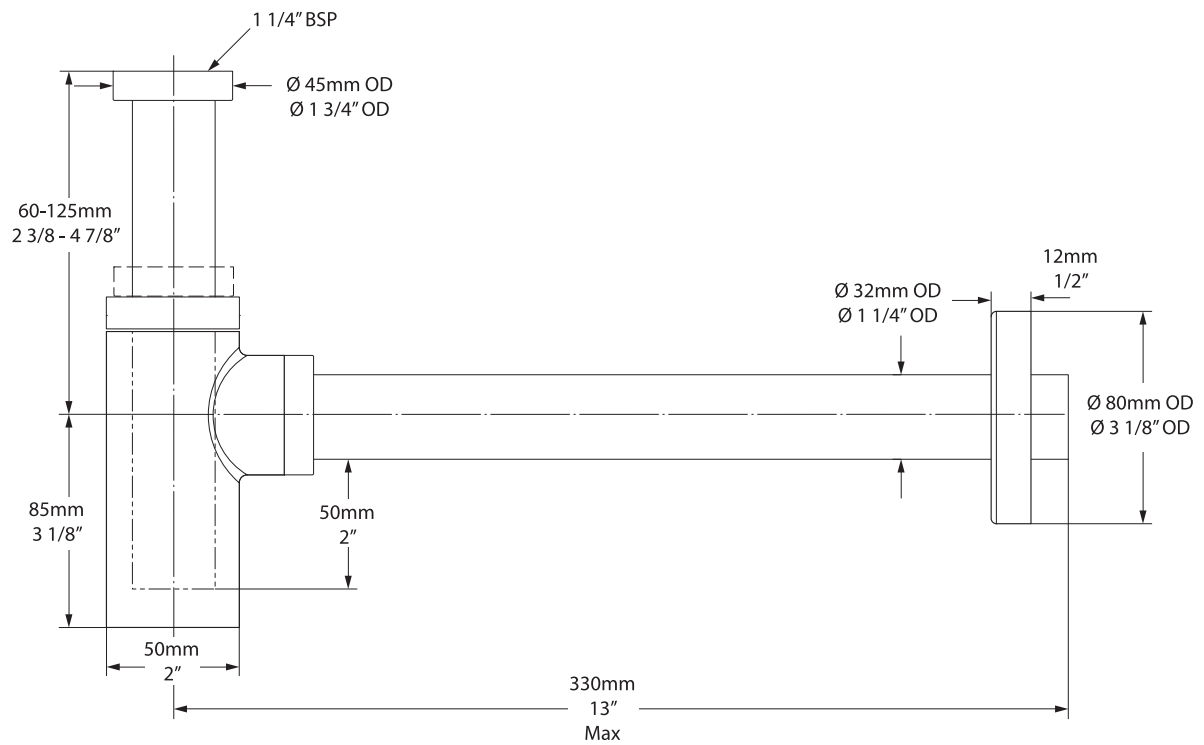

Kit 22 K-22-xx

*All measurements subject to +/-5% tolerance

- K-22-PC Polished Chrome, Chrom Poliert, Chrome Poli, Cromado brillante, Cromo Lucidato
- K-22-PN Polished Nickel, Nickel Poliert, Nickel Poli, Niquel Brillante, Nickel Lucidato
- K-22-PB Polished Brass, Messing Poliert, Laiton Poli, Latón Pulido, Ottone Lucidato
- K-22-BN Brushed Nickel, Nickel Gebürstet, Nickel Brossé, Niquel Satinado, Nickel Spazzolato

- Basin bottle trap for use with K24/25.
- Geruchverschluss für Einsatz mit K24/25.
- Siphon pour vidages K24/25.
- Sifón para uso con K24/25.
- Sifone a bottiglia per lavabi da usare con K24/25.

Guaranteed for residential use for 5 years
5 Jahre Garantie bei privater Nutzung
5 ans de garantie pour un usage domestique
Garantía de 5 años para uso domestico
La sicurezza garantita per uso residenziale per 5 anni