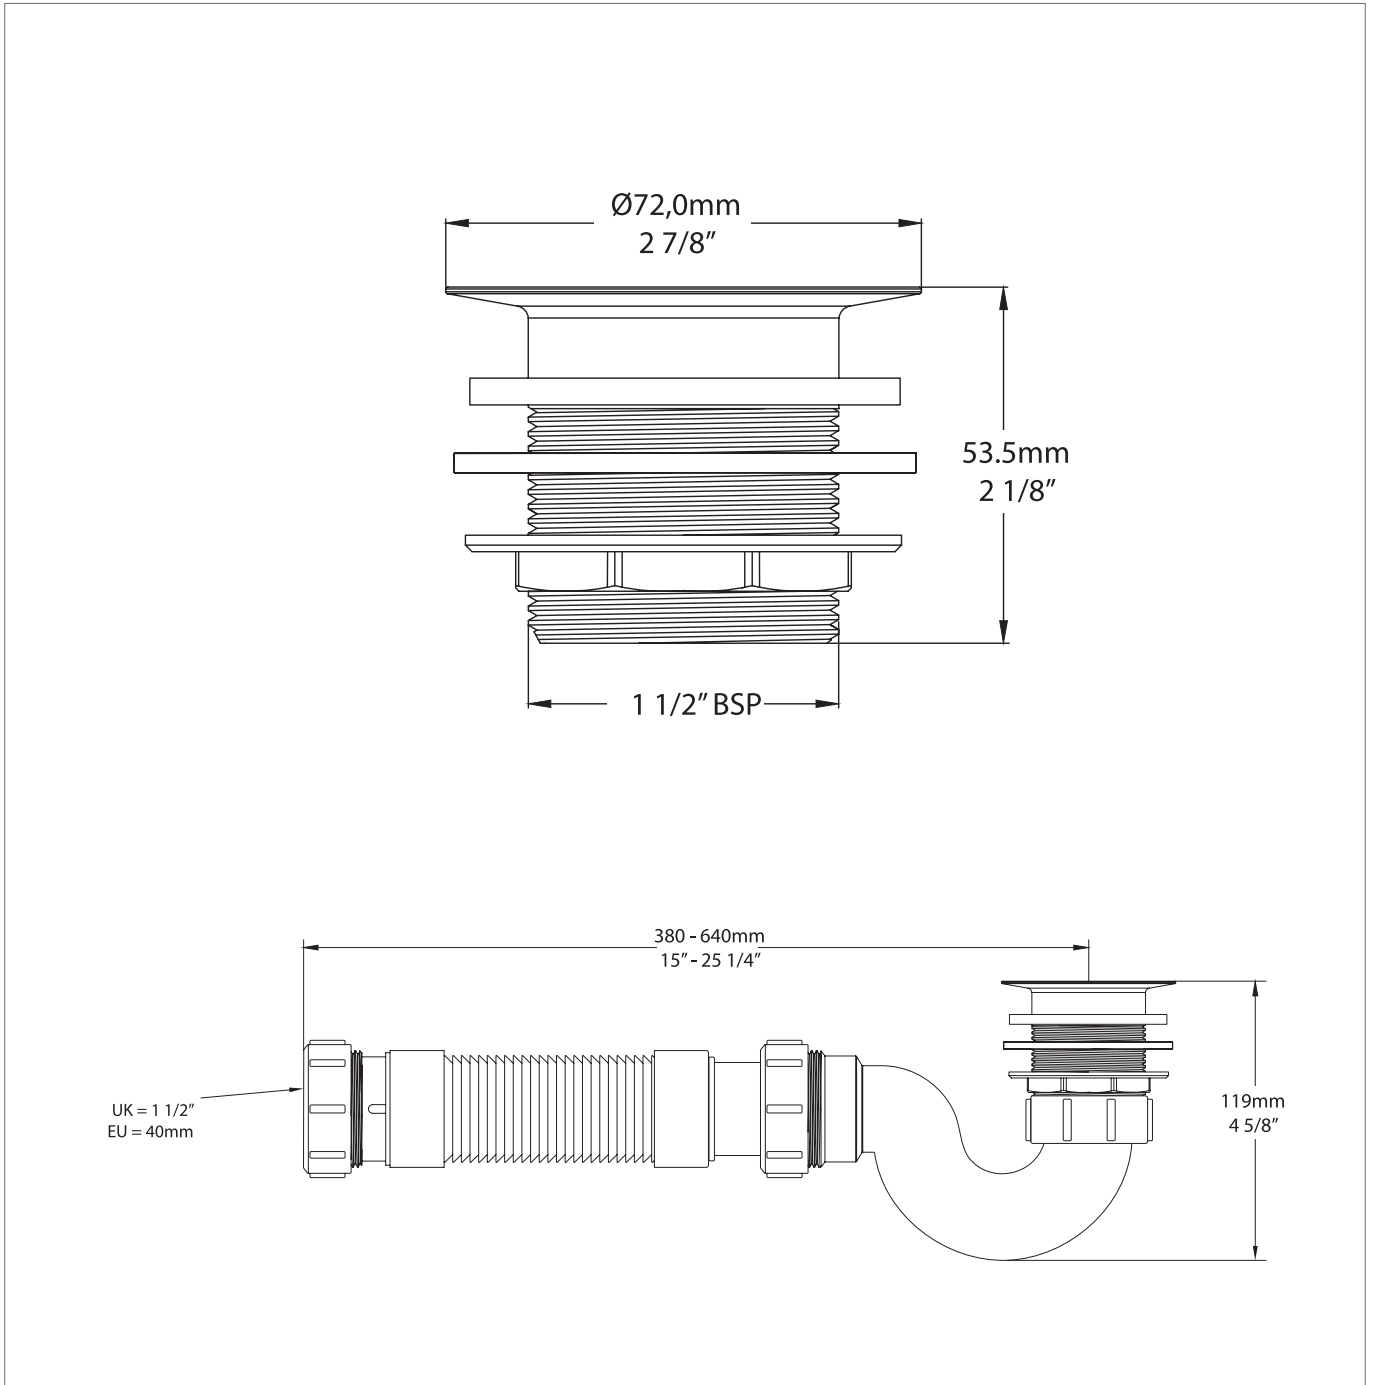

Kit 12 K-12-xx

*All measurements subject to +/-5% tolerance

- K-12-PC Polished Chrome, Chrom Poliert, Chrome Poli, Cromado brillante, Cromo Lucidato
- K-12-PN Polished Nickel, Nickel Poliert, Nickel Poli, Niquel Brillante, Nickel Lucidato
- K-12-PB Polished Brass, Messing Poliert, Laiton Poli, Latón Pulido, Ottone Lucidato
- K-12-BN Brushed Nickel, Nickel Gebürstet, Nickel Brossé, Niquel Satinado, Nickel Spazzolato

- Universal waste kit for baths without an overflow hole. Flush fitting 'captive' plug.
- Universaler Ablauf für Wannen ohne Überlauf. Klappverschluss.
- Vidage universel pour baignoires sans trou de trop-plein. Bonde affleurante pivotante.
- Vaciador universal para bañeras sin agujero rebosadero preperforado. Tapón de desagüe giratorio.
- Nascosto - Kit universale di scarico per vasche senza foro per troppopieno. Tappo "prigioniero" montato a filo.

Guaranteed for residential use for 5 years
5 Jahre Garantie bei privater Nutzung
5 ans de garantie pour un usage domestique
Garantía de 5 años para uso domestico
La sicurezza garantita per uso residenziale per 5 anni

Applicable to non-plastic components only