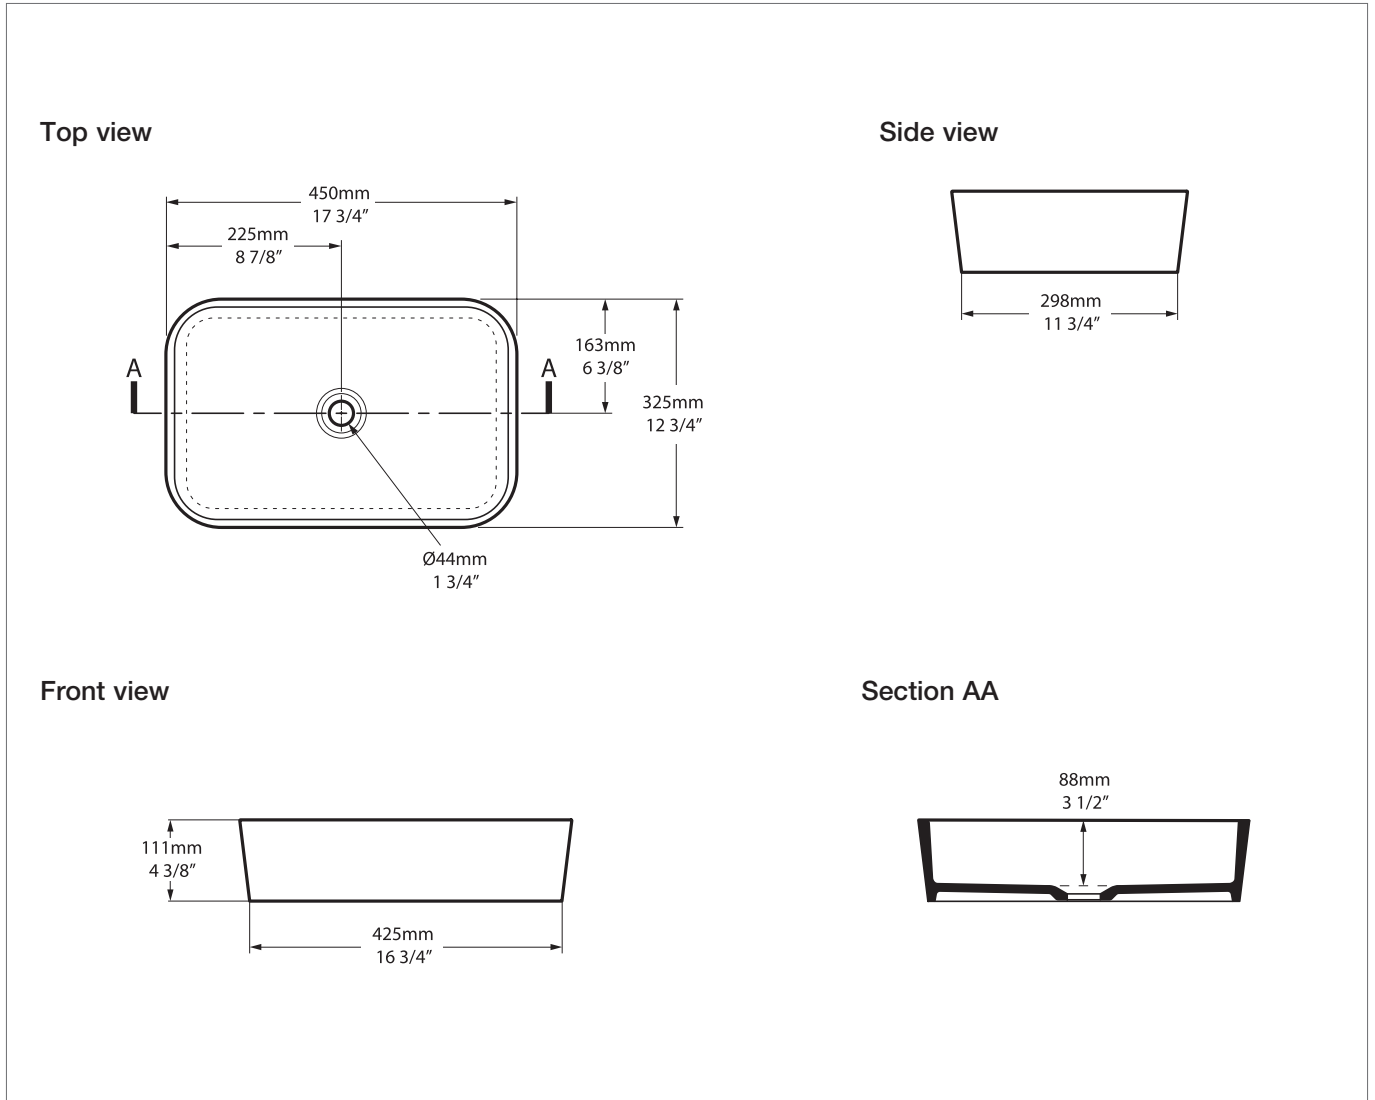

Edge 45 VB-EDG-45-NO

Qc rich in Volcanic Limestone™

Recommended wastes: K-22-xx / K-24-xx / K-25-xx / K-122-xx

*All measurements subject to +/-5% tolerance

25
years

Guaranteed for residential use for 25 years*
 25 Jahre Garantie bei privater Nutzung
 25 ans de garantie pour un usage domestique
 Garantía de 25 años para uso domestico
 La sicurezza garantita per uso residenziale per 25 anni