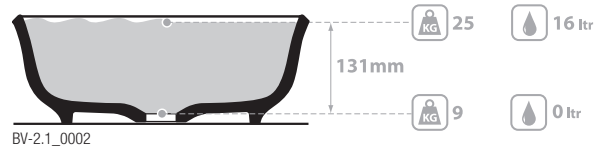

Amiata 60 VB-AMT-60-NO / VB-AMT60M-SM-NO

Recommended wastes: K-22-xx / K-24-xx / K-25-xx / K-122-xx

Qc rich in Volcanic Limestone™

*All measurements subject to +/-5% tolerance

25 years

Guaranteed for residential use for 25 years*
 25 Jahre Garantie bei privater Nutzung
 25 ans de garantie pour un usage domestique
 Garantía de 25 años para uso doméstico
 La sicurezza garantita per uso residenziale per 25 anni