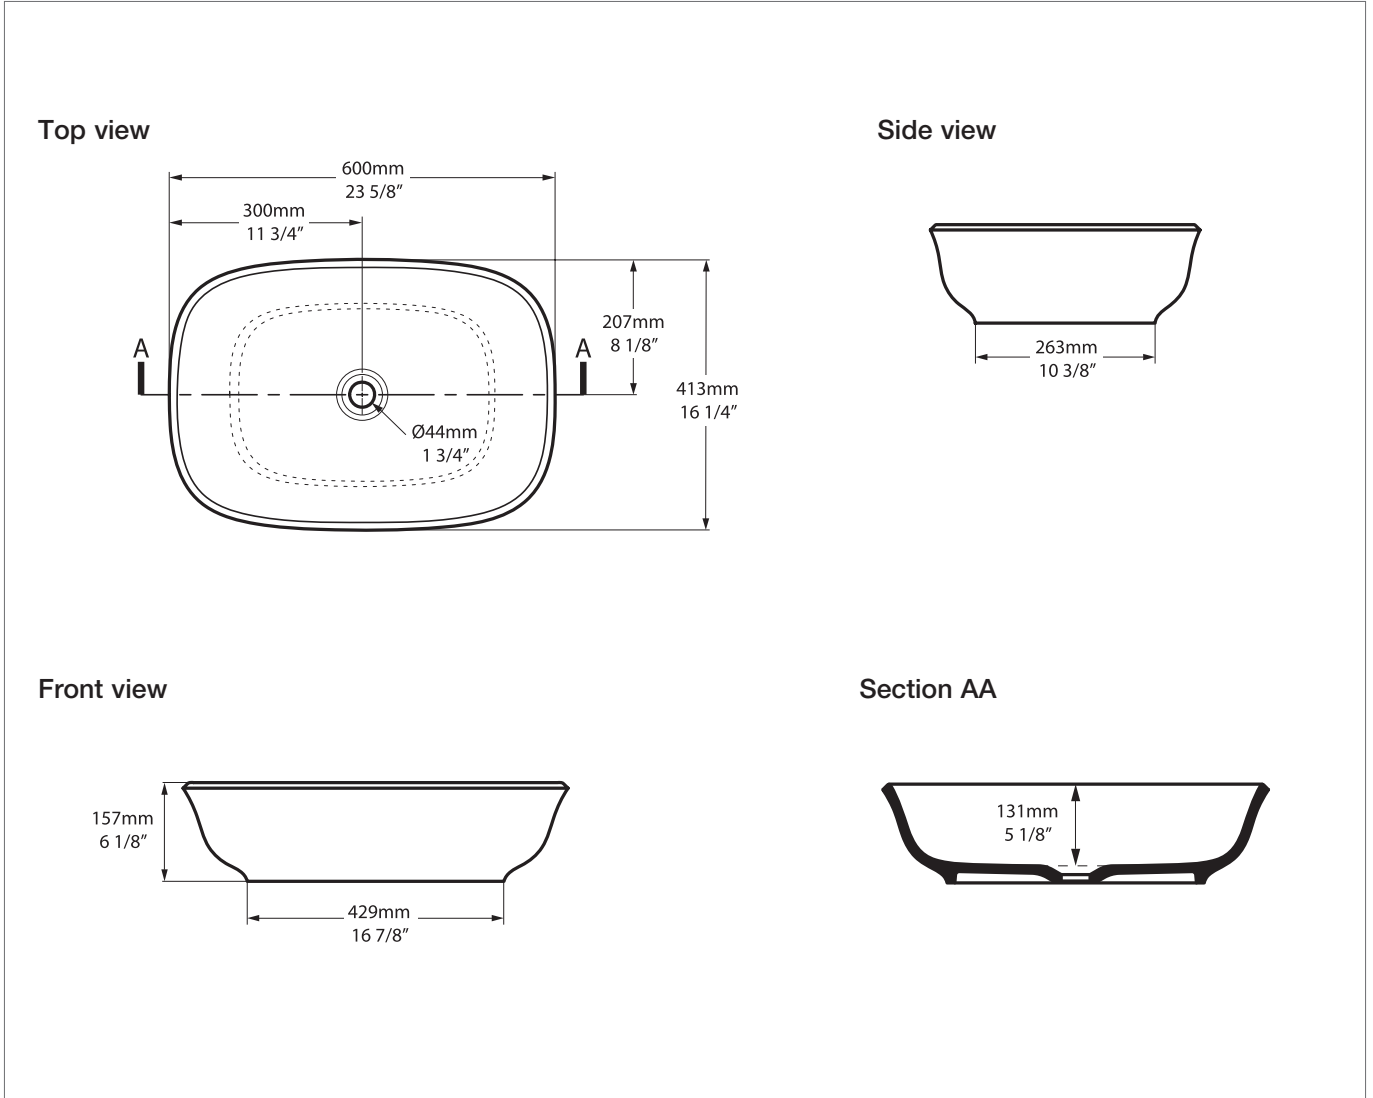

Amiata 60 VB-AMT-60-NO / VB-AMT60M-SM-NO

Recommended wastes: K-22-xx / K-24-xx / K-25-xx / K-122-xx

Qc rich in Volcanic Limestone™

*All measurements subject to +/-5% tolerance

25 years

Guaranteed for residential use for 25 years*
 25 Jahre Garantie bei privater Nutzung
 25 ans de garantie pour un usage domestique
 Garantía de 25 años para uso doméstico
 La sicurezza garantita per uso residenziale per 25 anni