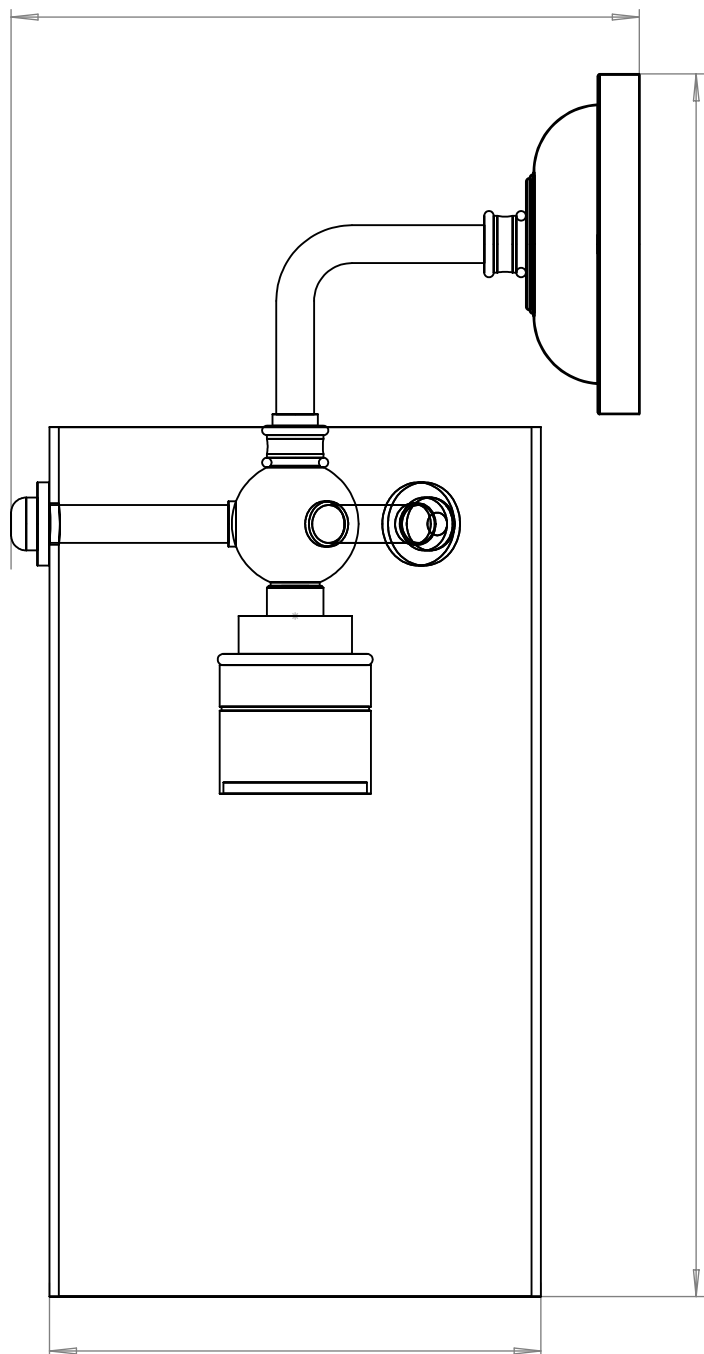

**SELLACK CONTEMPORARY WALL LIGHT**  
SKU:SE-CW

SIZE	WEIGHT(G)	LAMPHOLDER	MAX WATTAGE	IP RATING
EXTRA SMALL	G	E27	8W	IP20

**BACK PLATE**

81mm

90mm

**PROJECTION**

166mm

**HEIGHT**  
323mm

**WIDTH**

130mm