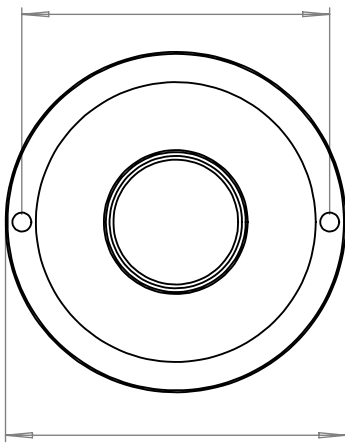

**SELLACK CONTEMPORARY WALL LIGHT**  
SKU:SE-CW

SIZE	WEIGHT(G)	LAMPHOLDER	MAX WATTAGE	IP RATING
EXTRA SMALL	G	E27	8W	IP20

**BACK PLATE**

81mm

90mm

**PROJECTION**

166mm

**HEIGHT**  
323mm

**WIDTH**

130mm